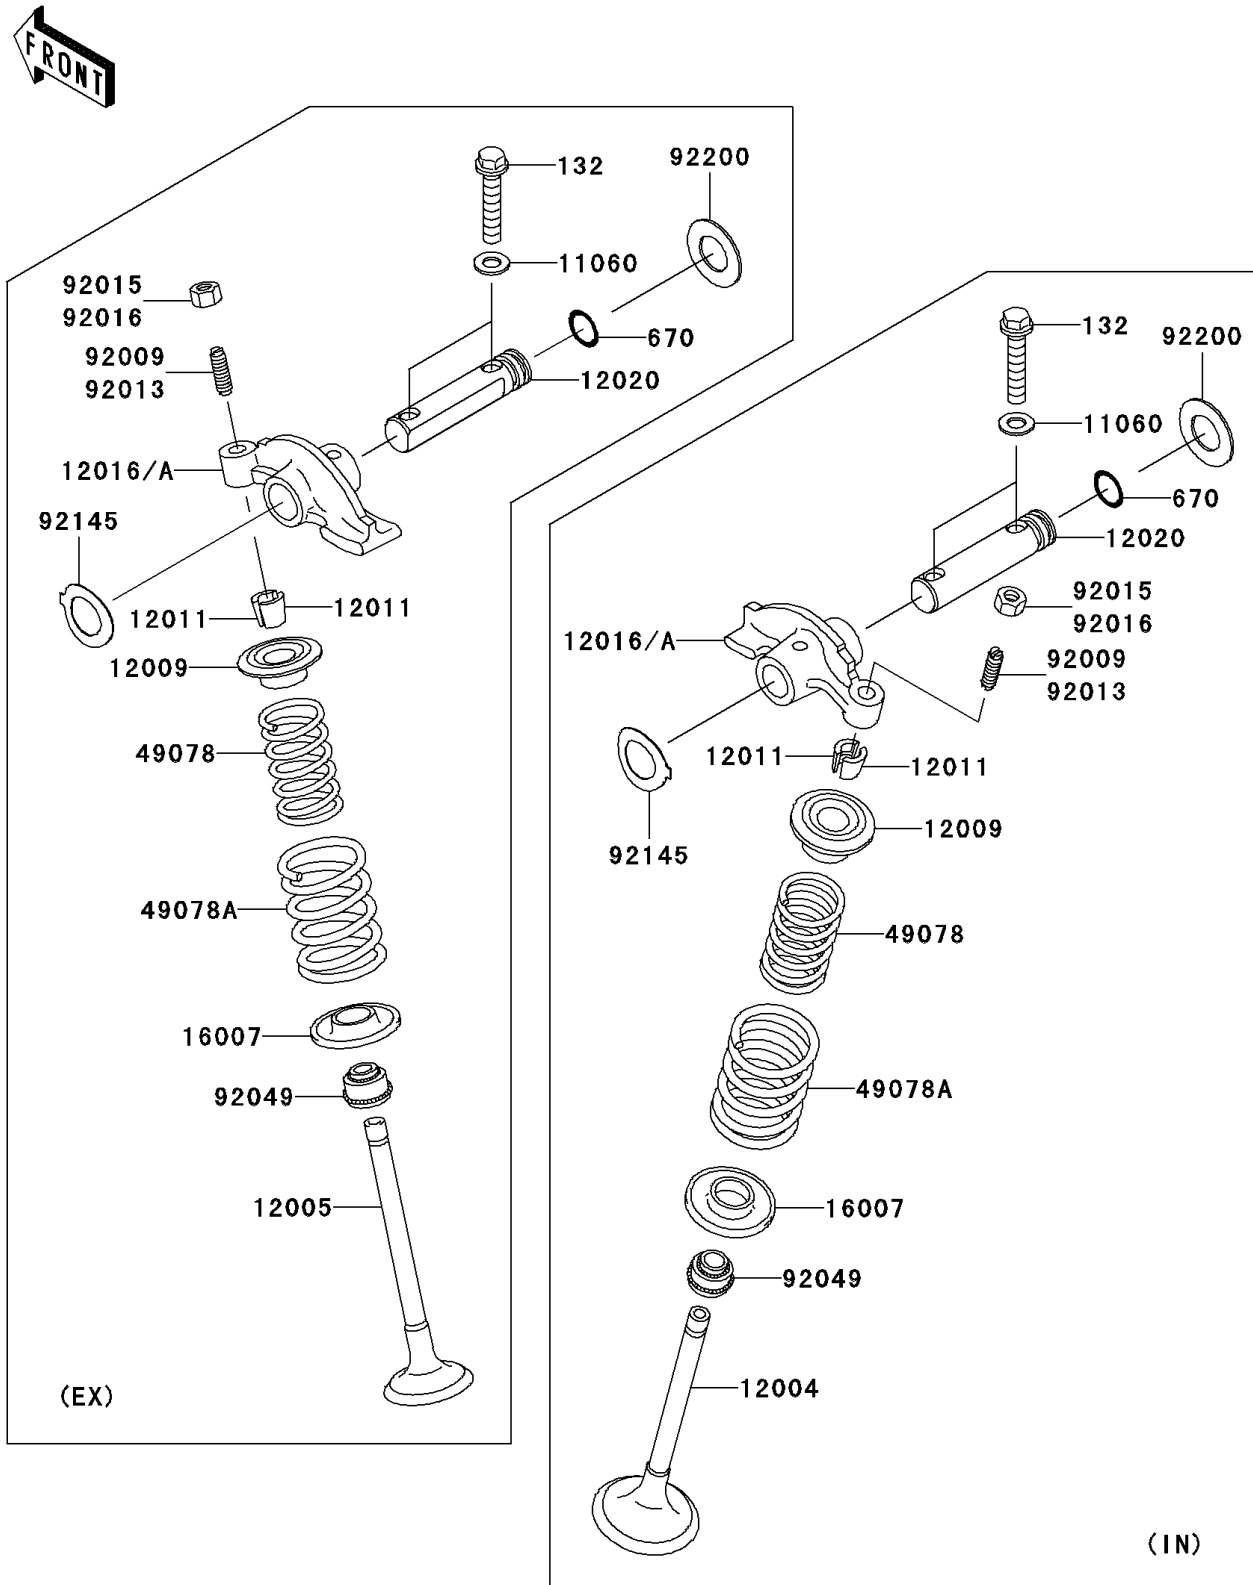

2010 Prairie® 360 4X4

PARTS DIAGRAM

Valve(s)

E1210

2010 Prairie® 360 4X4

PARTS LIST

Valve(s)

ITEM NAME

PART NUMBER

QUANTITY
