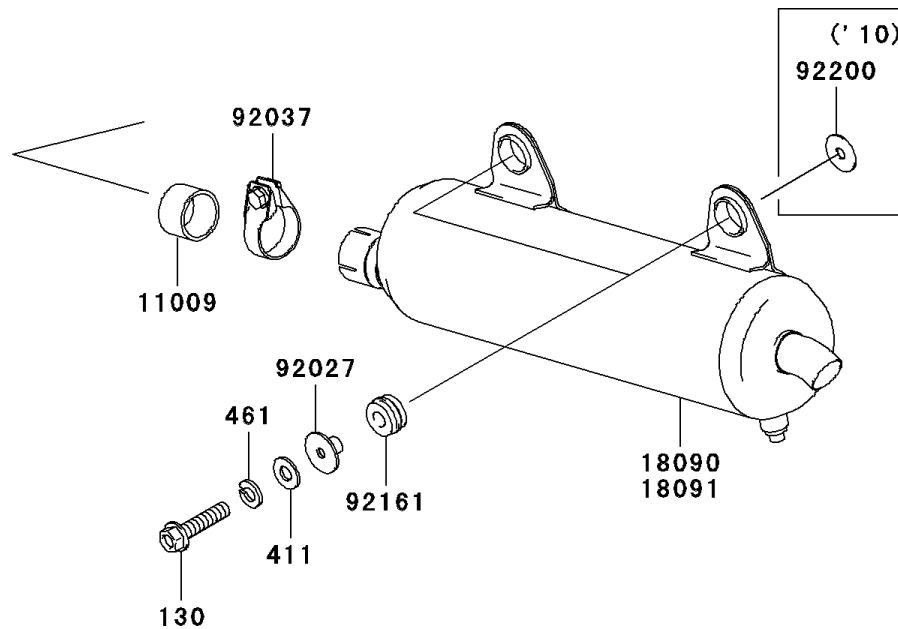

2010 Prairie® 360 4X4

PARTS DIAGRAM

Muffler(s)

E1140

2010 Prairie® 360 4X4

PARTS LIST

Muffler(s)

ITEM NAME

PART NUMBER

QUANTITY
