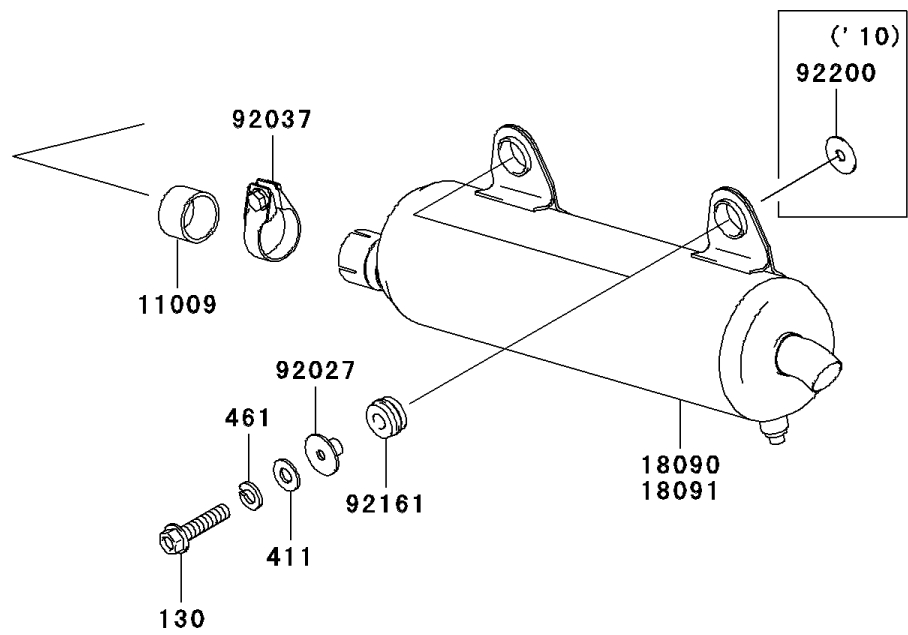

2008 Prairie® 360 4X4

PARTS DIAGRAM

Muffler(s)

E1140

2008 Prairie® 360 4X4

PARTS LIST

Muffler(s)

ITEM NAME

PART NUMBER

QUANTITY
