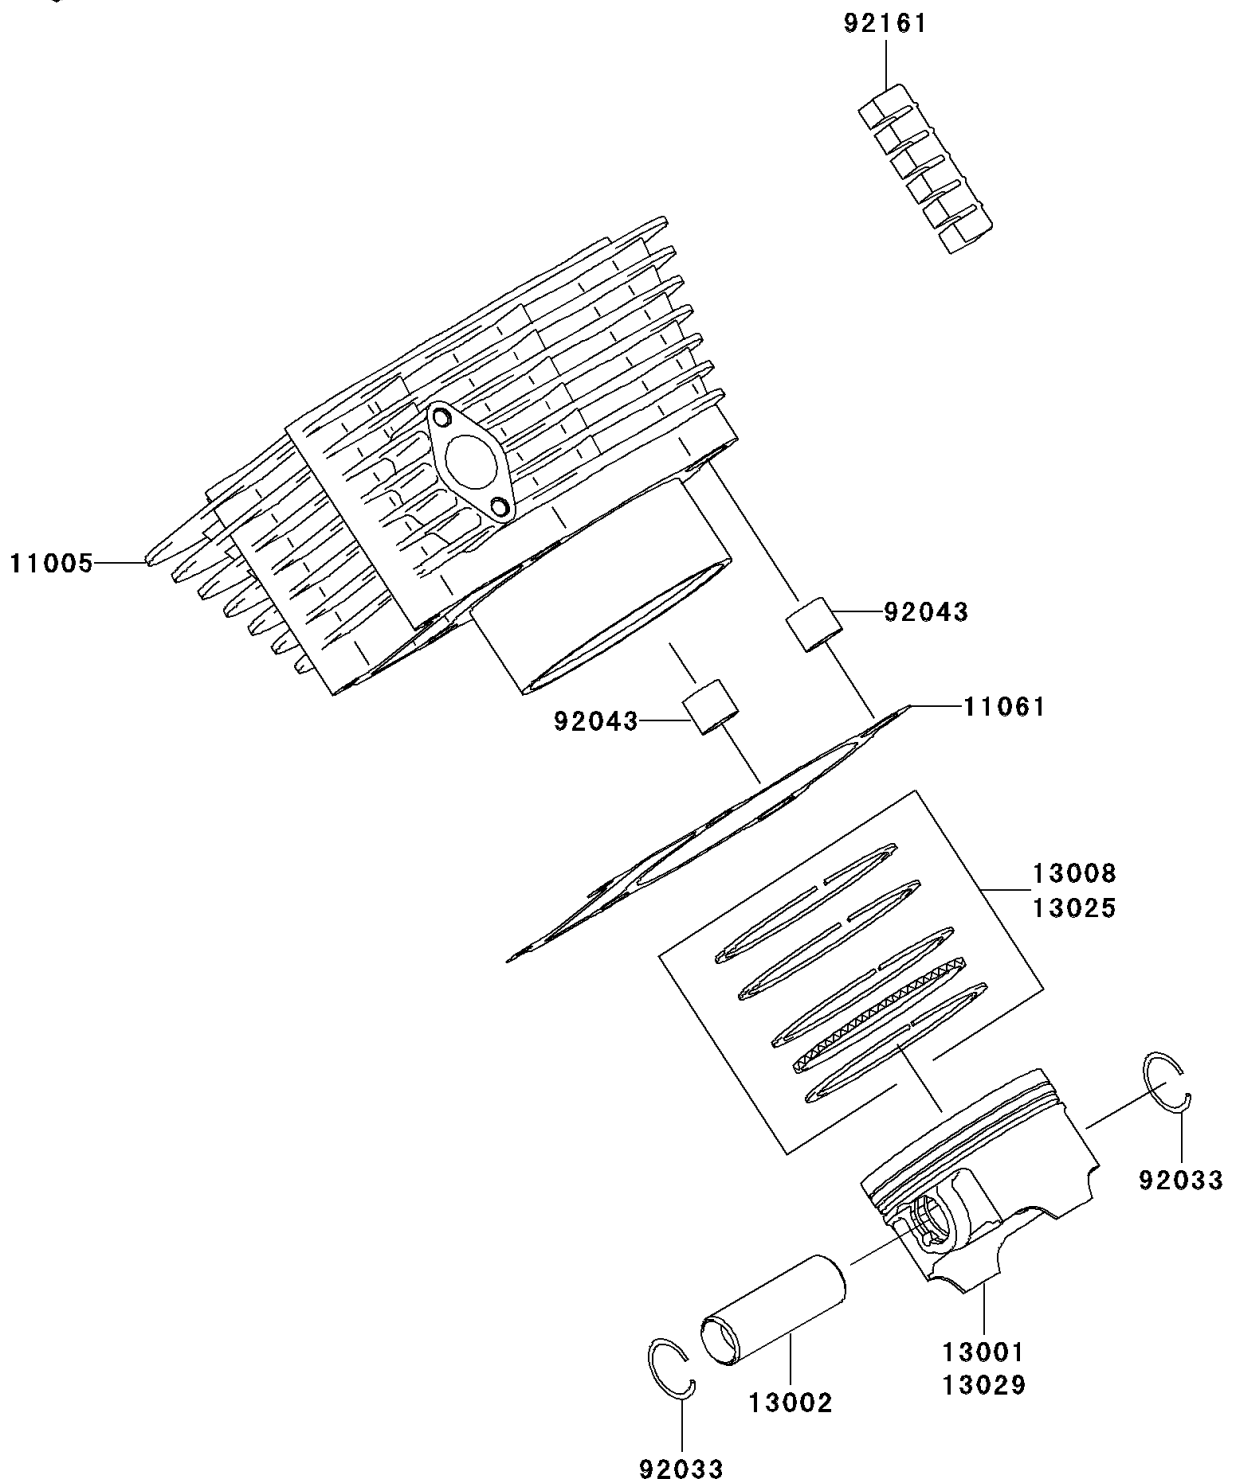

2010 Prairie® 360 4X4

PARTS DIAGRAM

Cylinder/Piston(s)

E1120

2010 Prairie® 360 4X4

PARTS LIST

Cylinder/Piston(s)

ITEM NAME

PART NUMBER

QUANTITY
