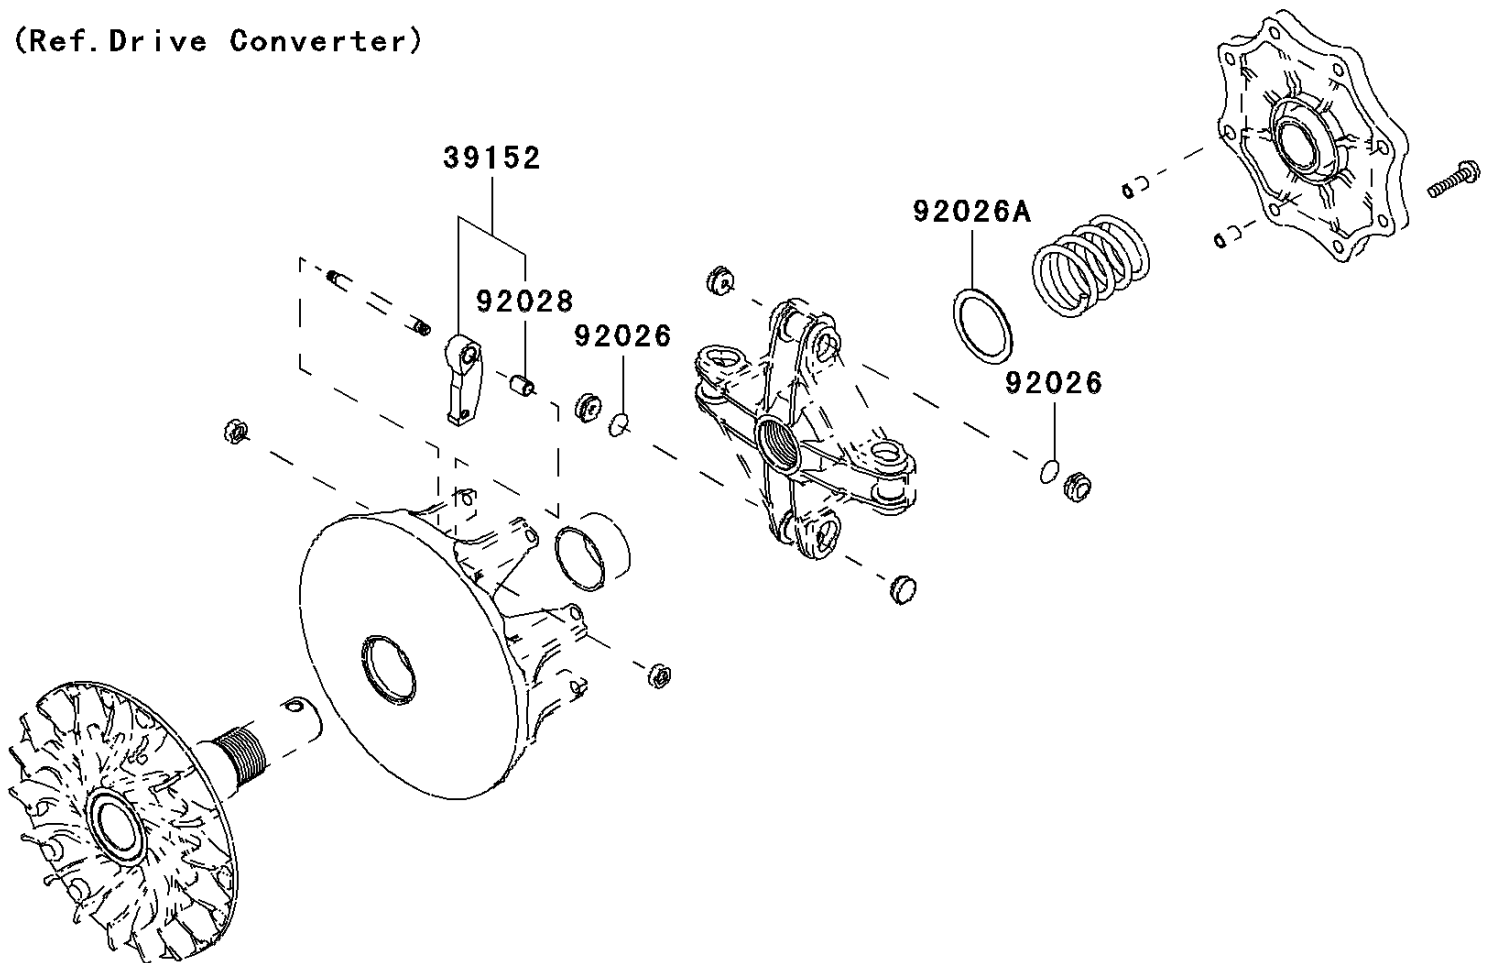

2008 Brute Force® 650 4x4

PARTS DIAGRAM

Optional Parts(D6F-D9F)

F2890A

(Ref. Drive Converter)

2008 Brute Force® 650 4x4

PARTS LIST

Optional Parts(D6F-D9F)

ITEM NAME

PART NUMBER

QUANTITY
