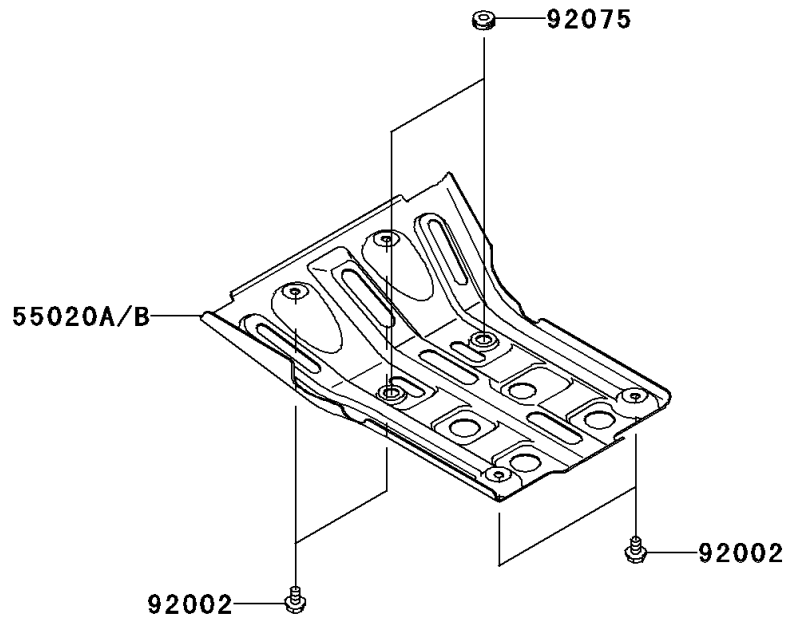

2007 Brute Force 650 4x4

PARTS DIAGRAM

Optional Parts(Guard)

F2890

2007 Brute Force 650 4x4

PARTS LIST

Optional Parts(Guard)

ITEM NAME	PART NUMBER	QUANTITY
BOLT-FLANGED-SMALL,6X12 (Ref # 132)	132BB0612	2
BOLT-FLANGED-SMALL,8X16 (Ref # 132A)	132BB0816	2
GUARD,ENGINE,UNDER (Ref # 55020)	55020-1712	1
GUARD,FRONT SKID,T.BLACK (Ref # 55020B)	55020-1748-388	1
GUARD,SWING ARM (Ref # 55020C)	55020-1756	1
BOLT,6X10 (Ref # 92002)	92002-1449	8
DAMPER (Ref # 92075)	92075-051	6
DAMPER (Ref # 92075A)	92075-1002	1
DAMPER (Ref # 92075B)	92075-157	2