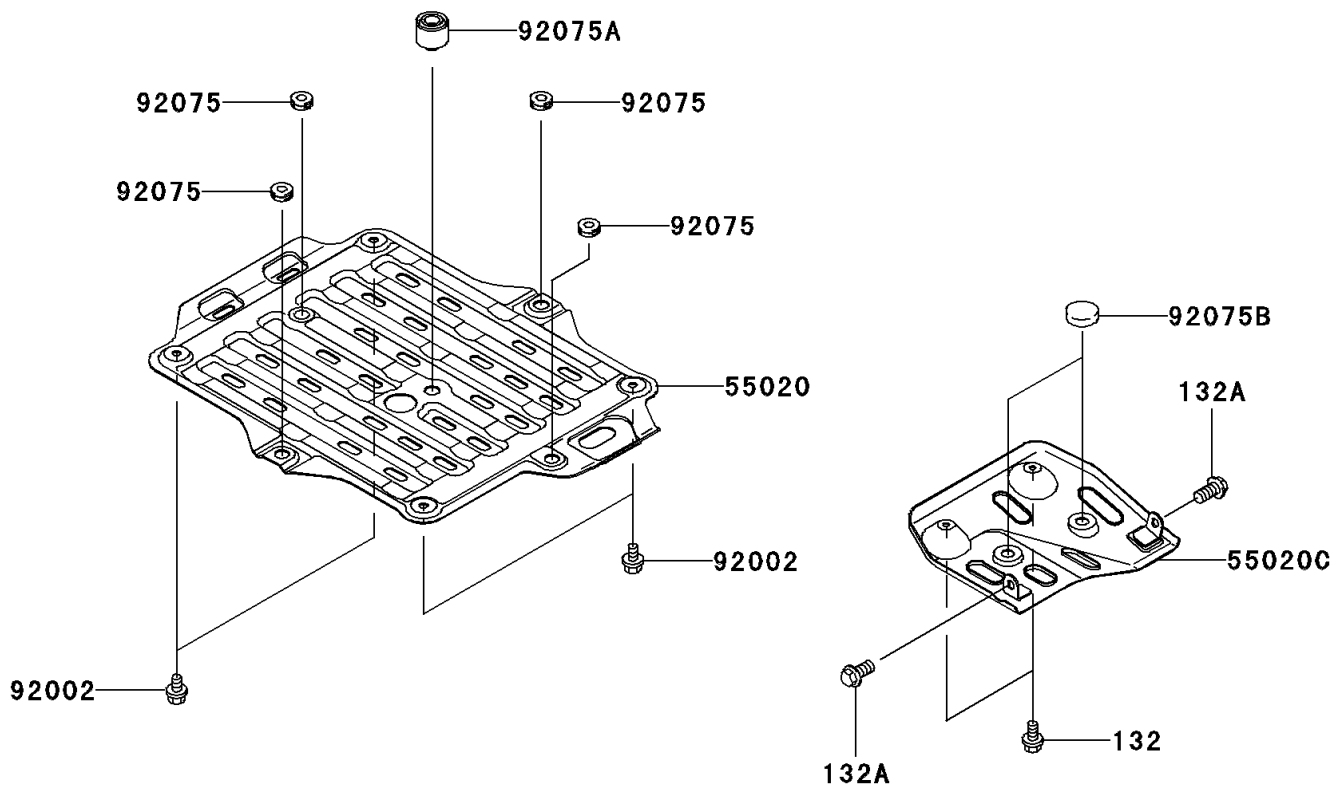

2007 Brute Force 650 4x4

PARTS DIAGRAM

Optional Parts(Guard)

F2890

2007 Brute Force 650 4x4

PARTS LIST

Optional Parts(Guard)

ITEM NAME	PART NUMBER	QUANTITY
BOLT-FLANGED-SMALL,6X12 (Ref # 132)	132BB0612	2
BOLT-FLANGED-SMALL,8X16 (Ref # 132A)	132BB0816	2
GUARD,ENGINE,UNDER (Ref # 55020)	55020-1712	1
GUARD,FRONT SKID,T.BLACK (Ref # 55020B)	55020-1748-388	1
GUARD,SWING ARM (Ref # 55020C)	55020-1756	1
BOLT,6X10 (Ref # 92002)	92002-1449	8
DAMPER (Ref # 92075)	92075-051	6
DAMPER (Ref # 92075A)	92075-1002	1
DAMPER (Ref # 92075B)	92075-157	2