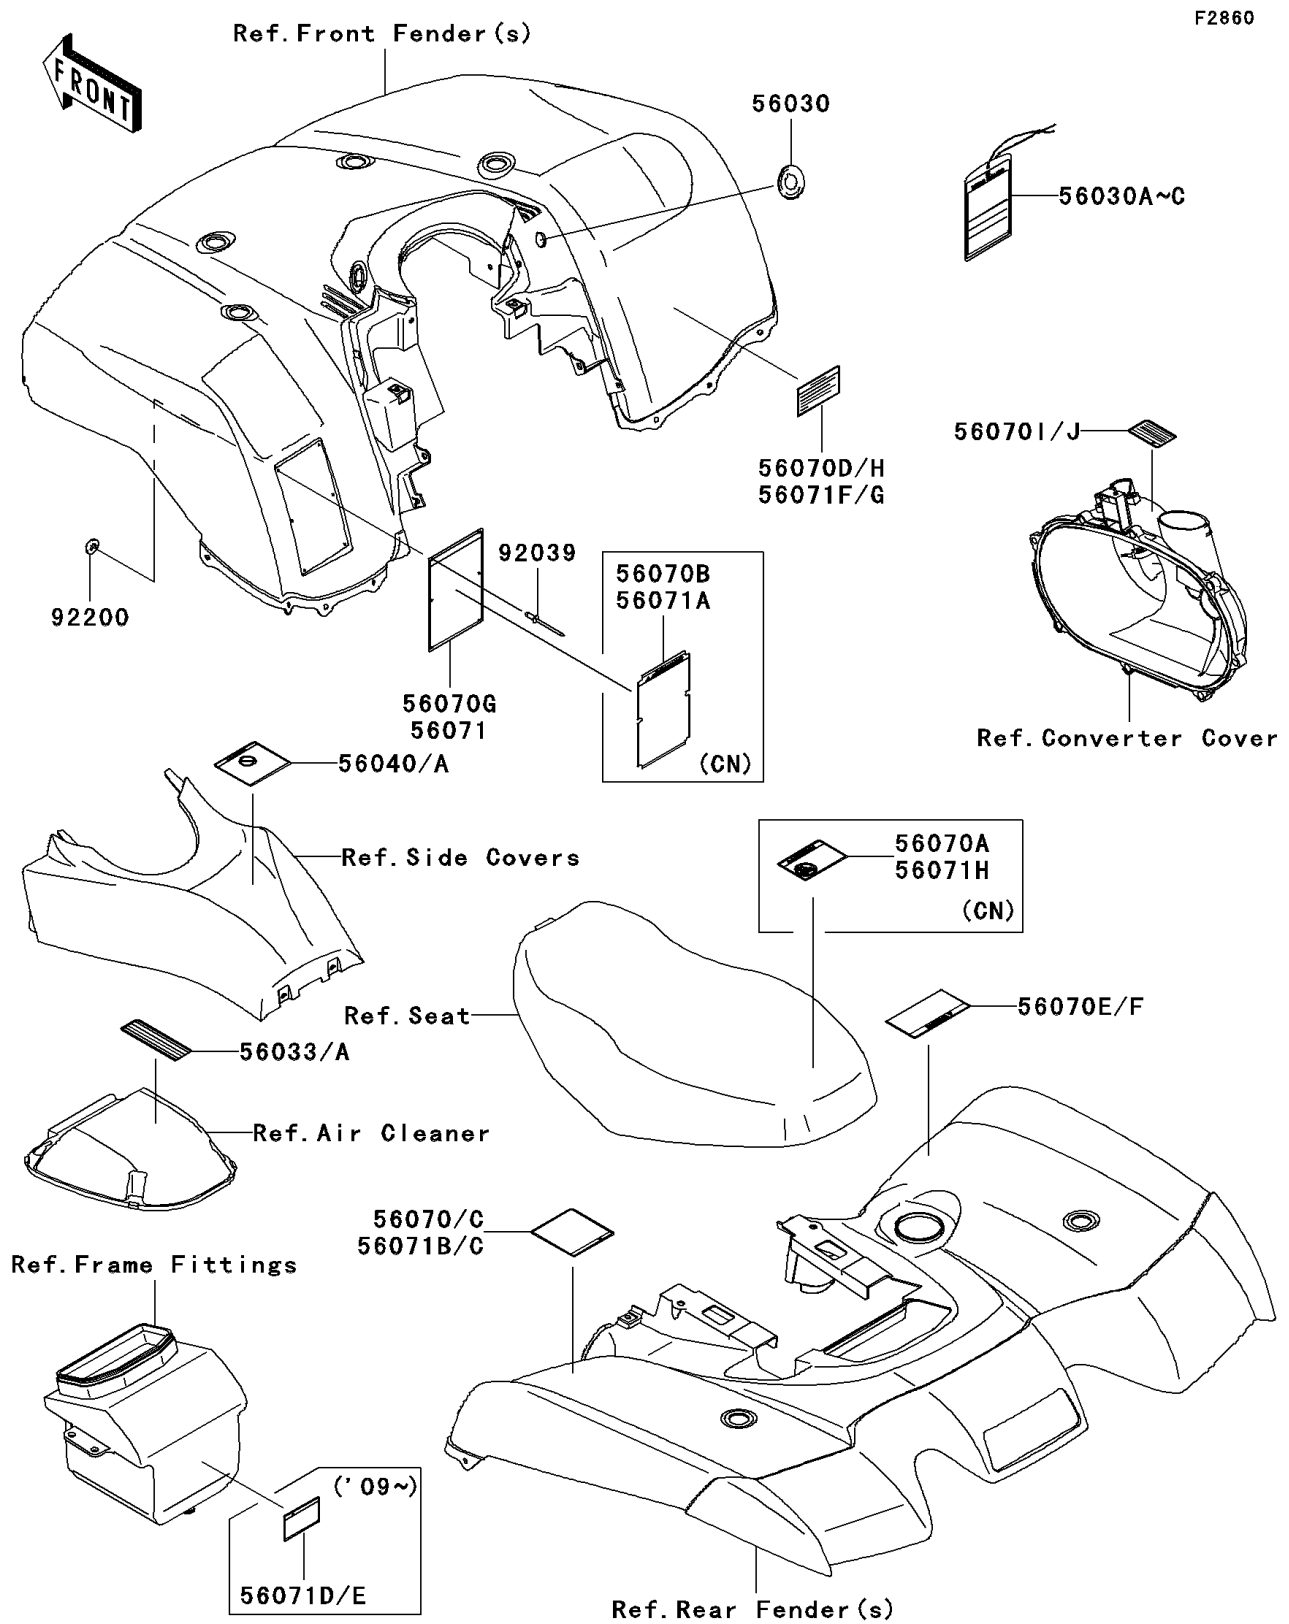

2008 Brute Force® 650 4x4

PARTS DIAGRAM

Labels

2008 Brute Force[®] 650 4x4

PARTS LIST

Labels

ITEM NAME

PART NUMBER

QUANTITY
