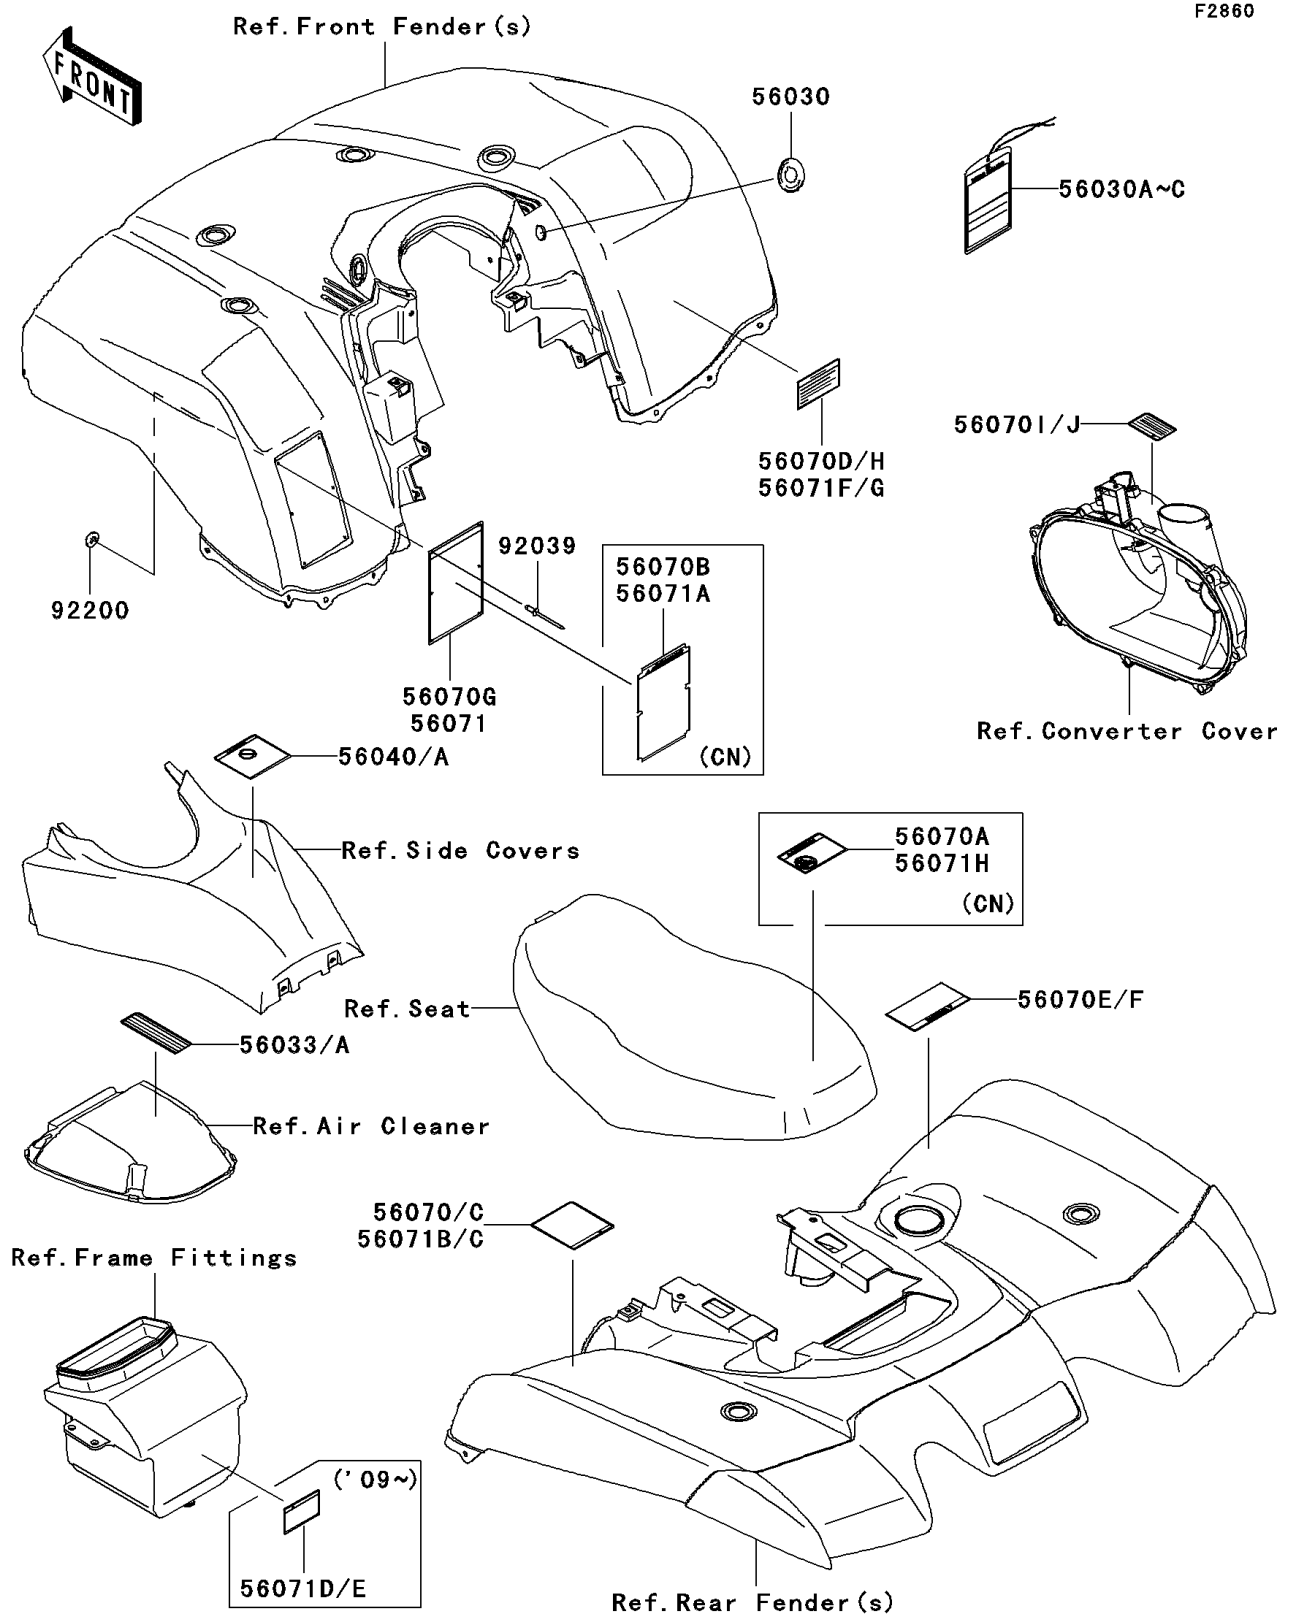

2010 Brute Force® 650 4x4

PARTS DIAGRAM

Labels

2010 Brute Force[®] 650 4x4

PARTS LIST

Labels

ITEM NAME

PART NUMBER

QUANTITY
