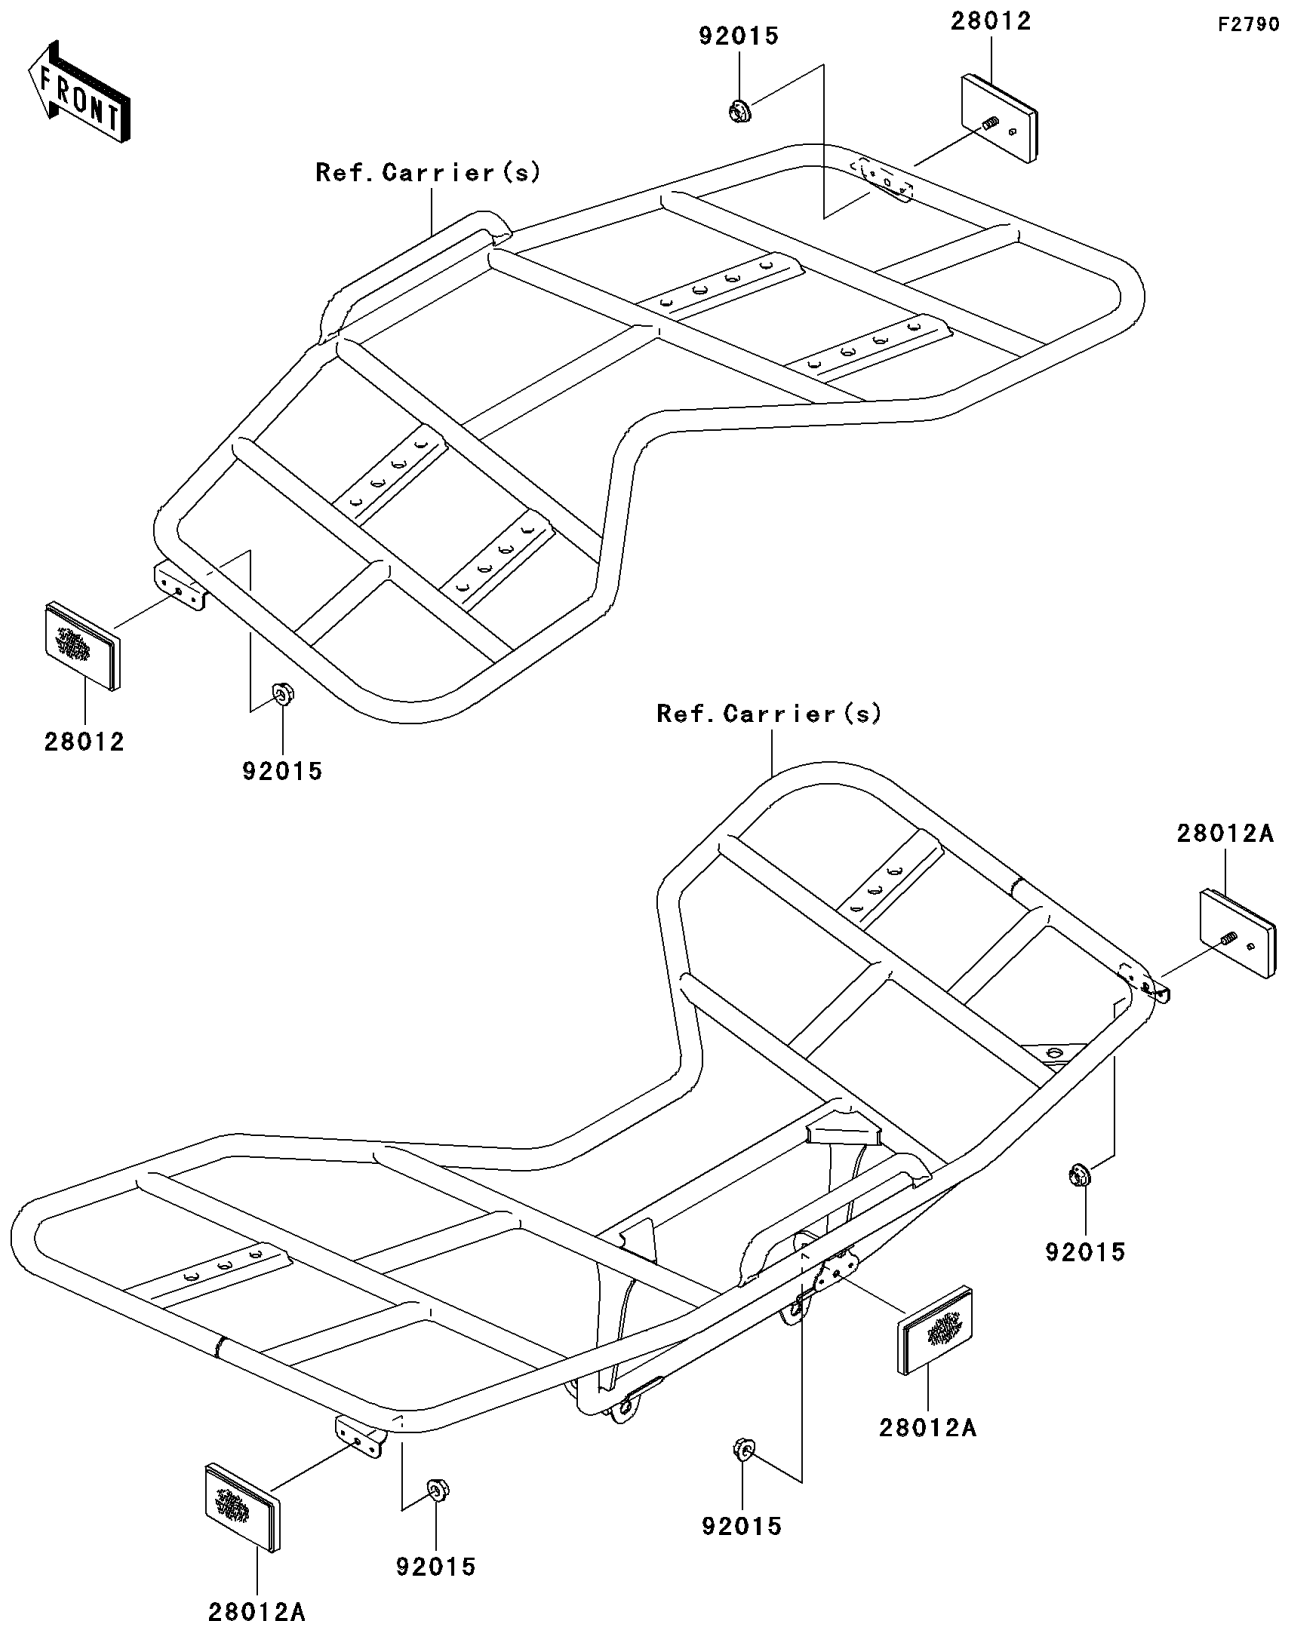

2008 Brute Force® 650 4x4

PARTS DIAGRAM

Reflectors(CN)

2008 Brute Force[®] 650 4x4

PARTS LIST Reflectors(CN)

ITEM NAME	PART NUMBER	QUANTITY
-----------	-------------	----------
