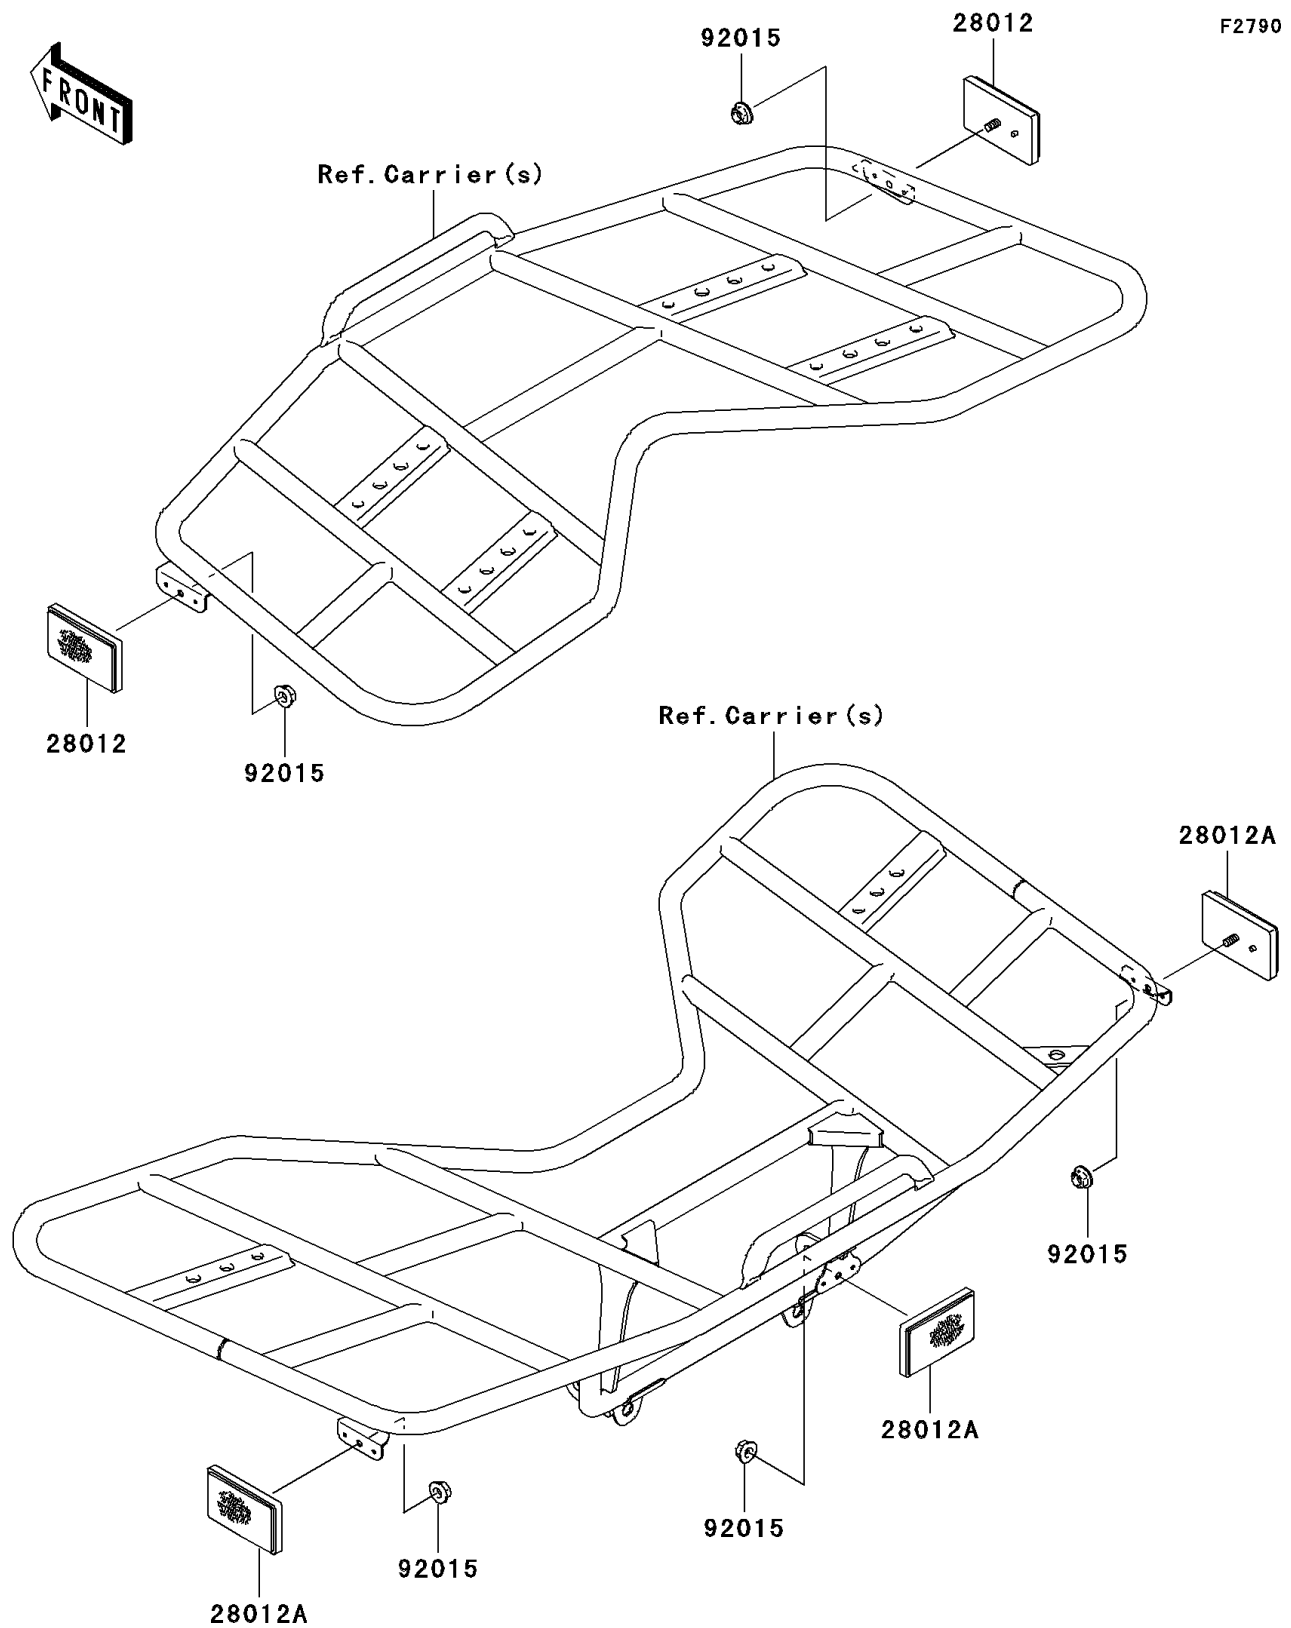

2006 Brute Force 650 4x4

PARTS DIAGRAM

Reflectors(CN)