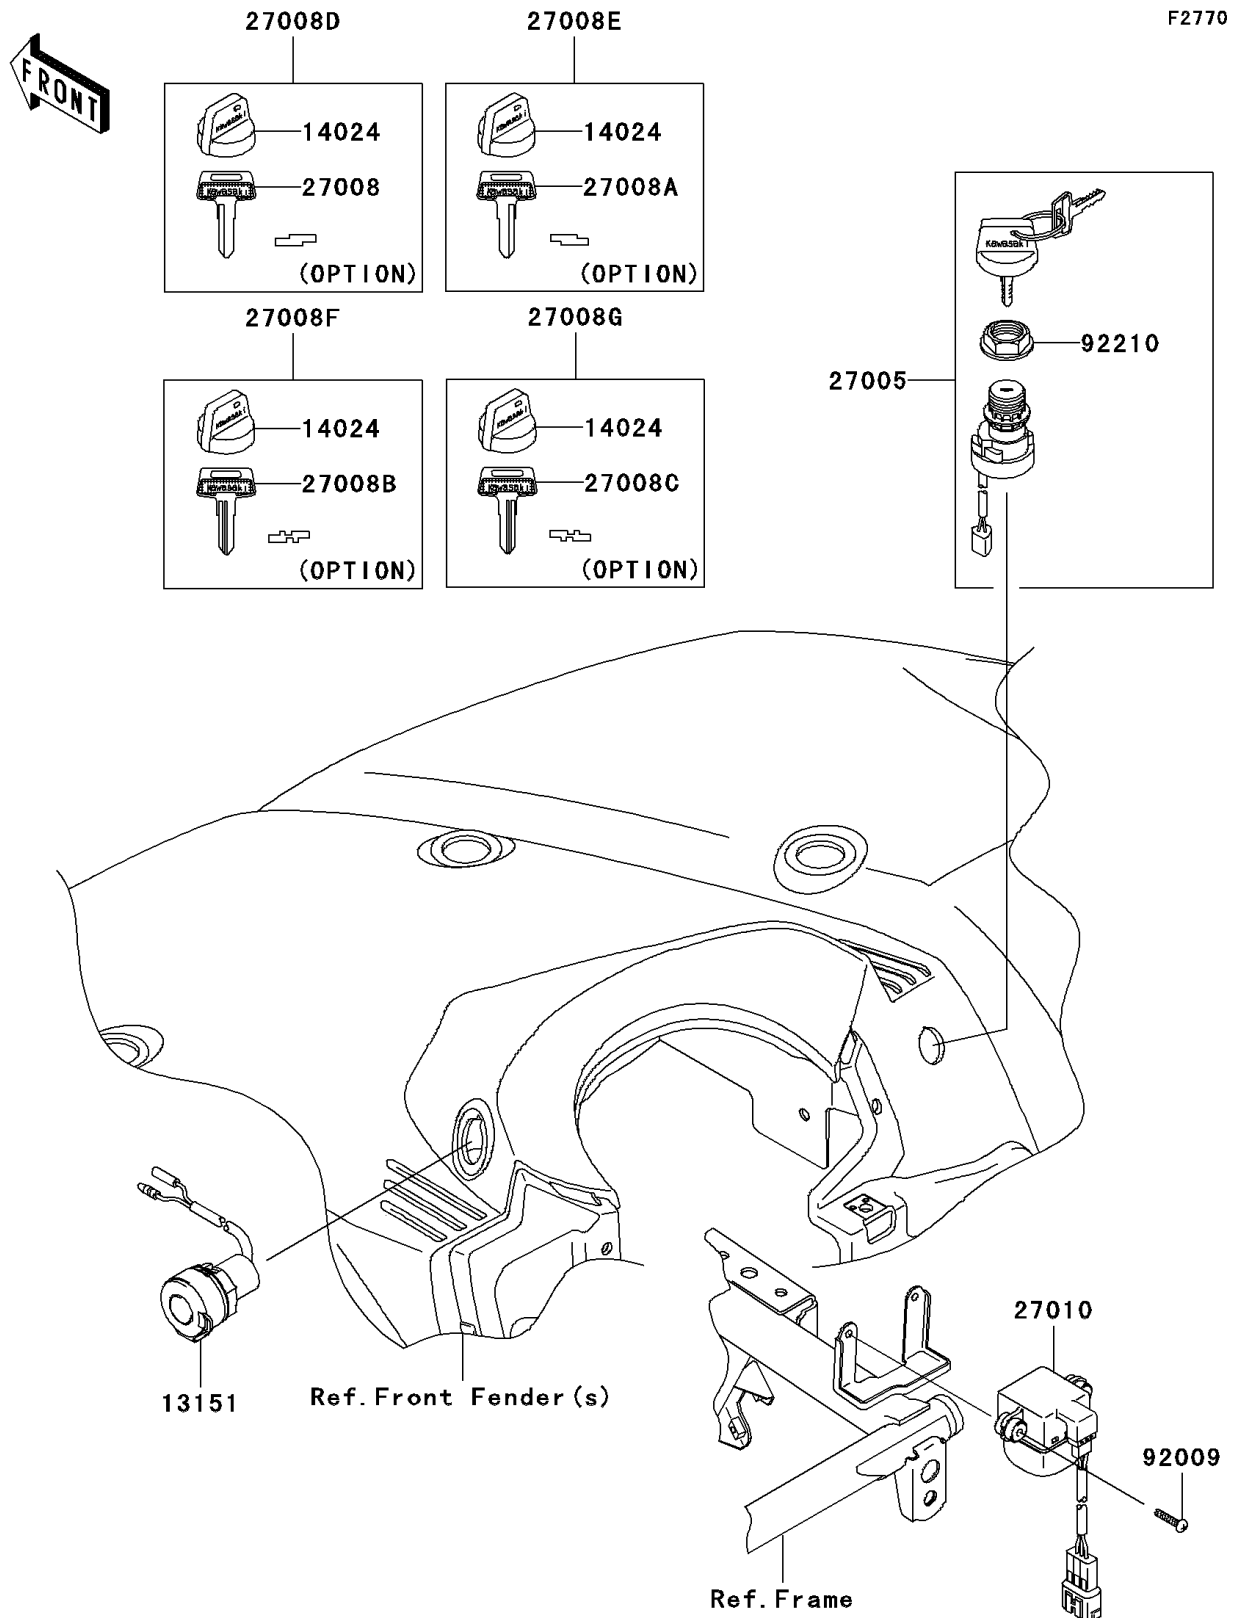

2008 Brute Force® 650 4x4

PARTS DIAGRAM

Ignition Switch

2008 Brute Force® 650 4x4

PARTS LIST

Ignition Switch

ITEM NAME	PART NUMBER	QUANTITY
-----------	-------------	----------
