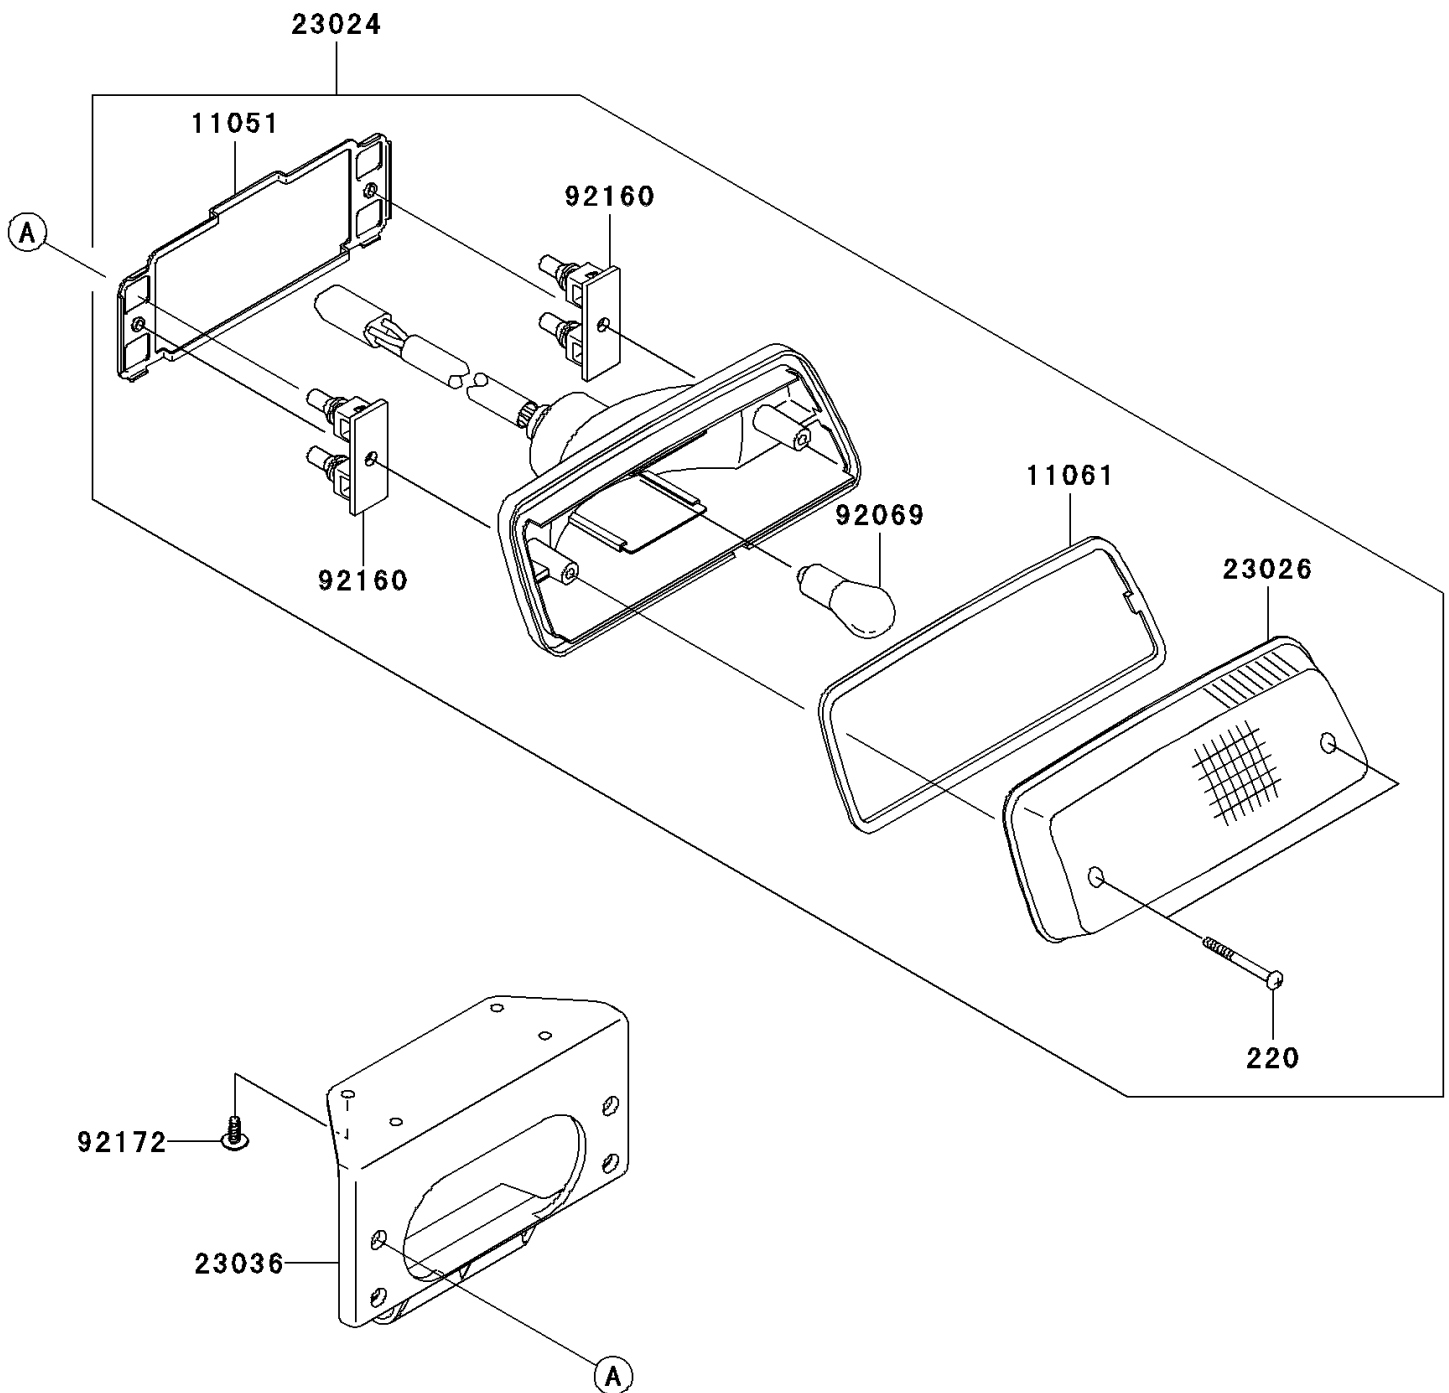

2008 Brute Force® 650 4x4

PARTS DIAGRAM

Taillight(s)

F2720

2008 Brute Force® 650 4x4

PARTS LIST

Taillight(s)

ITEM NAME

PART NUMBER

QUANTITY
