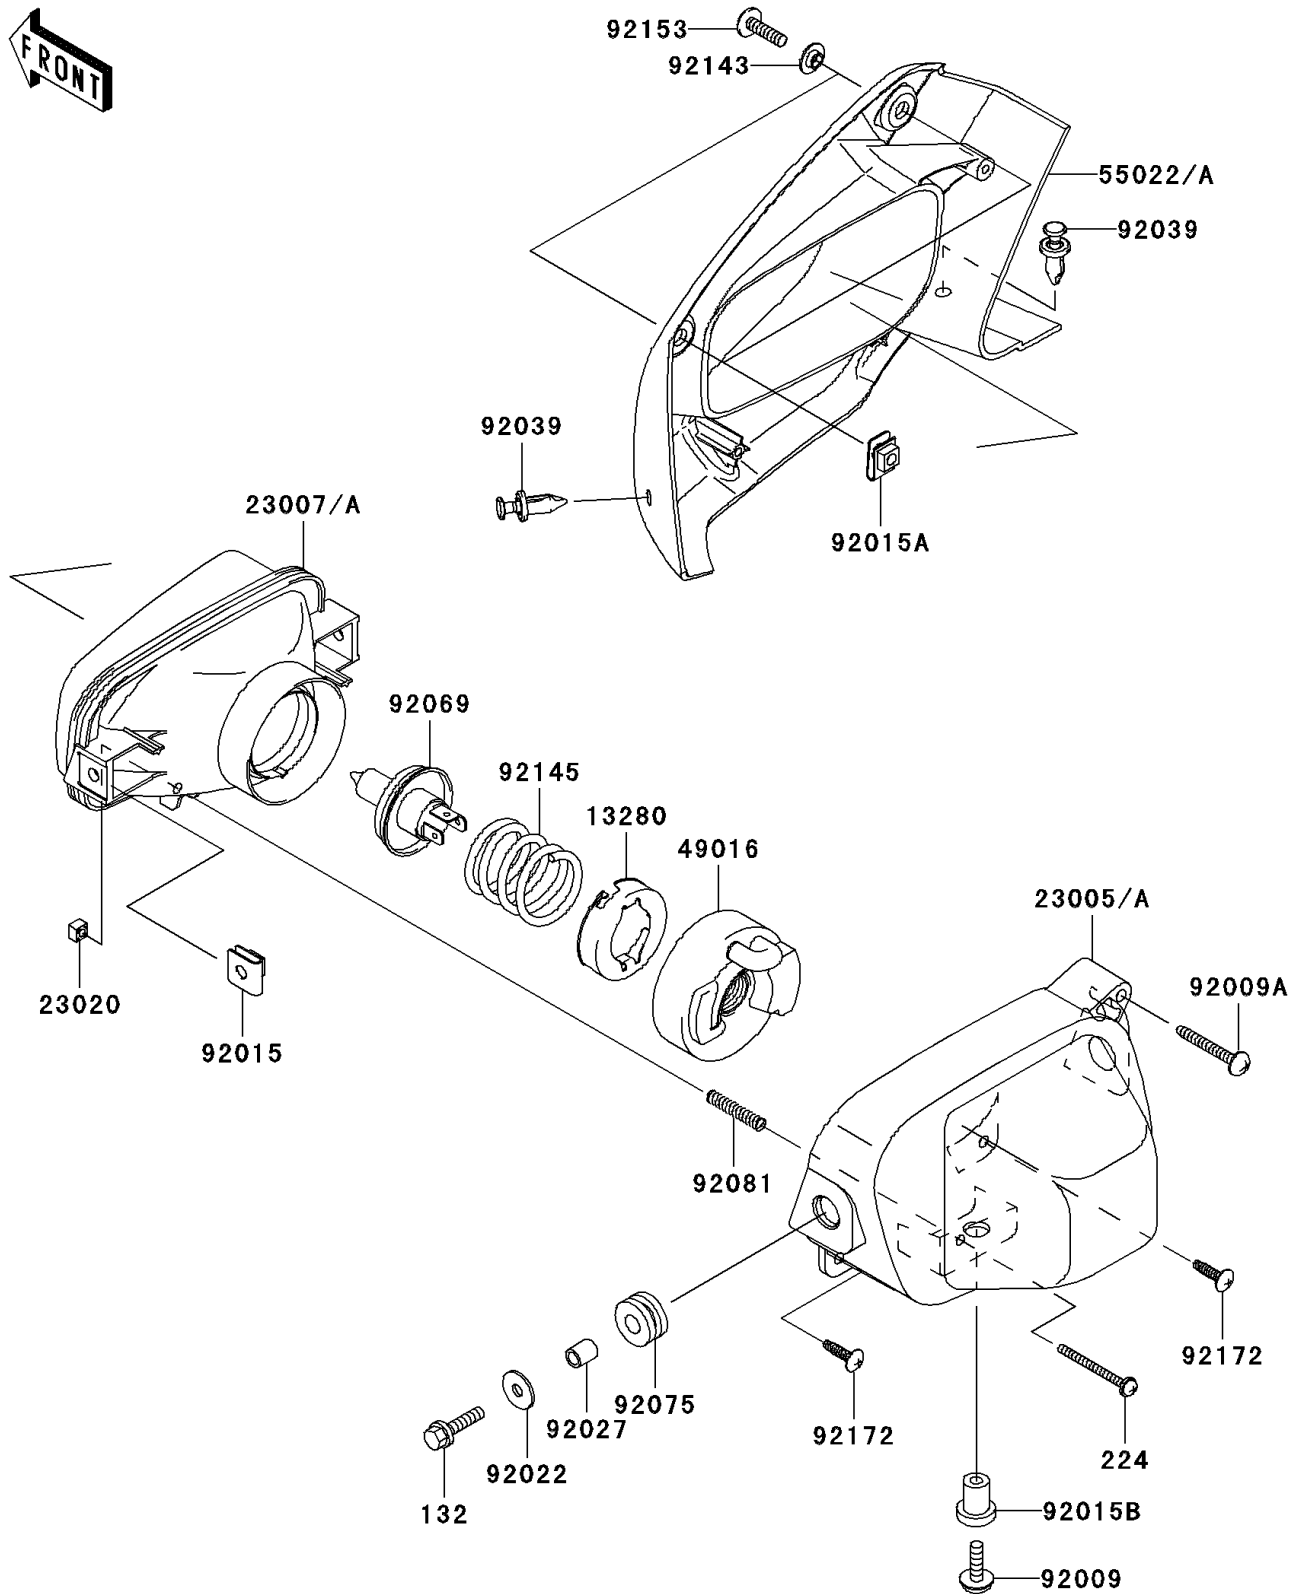

## PARTS DIAGRAM

### Headlight(s)

F2710

# 2008 Brute Force® 650 4x4

## PARTS LIST

Headlight(s)

**ITEM NAME**

**PART NUMBER**

**QUANTITY**

---