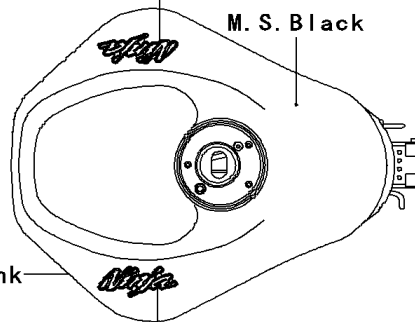

2012 NINJA[®] ZX[™]-6R

PARTS DIAGRAM

Decals(Black)

F2861A

56054

M. S. Black

Ref. Cowling

Ref. Side Covers

56054E

M. S. Black

56054A

M. S. Black

Ref. Fuel Tank

56054A

56054B/C

Ebony