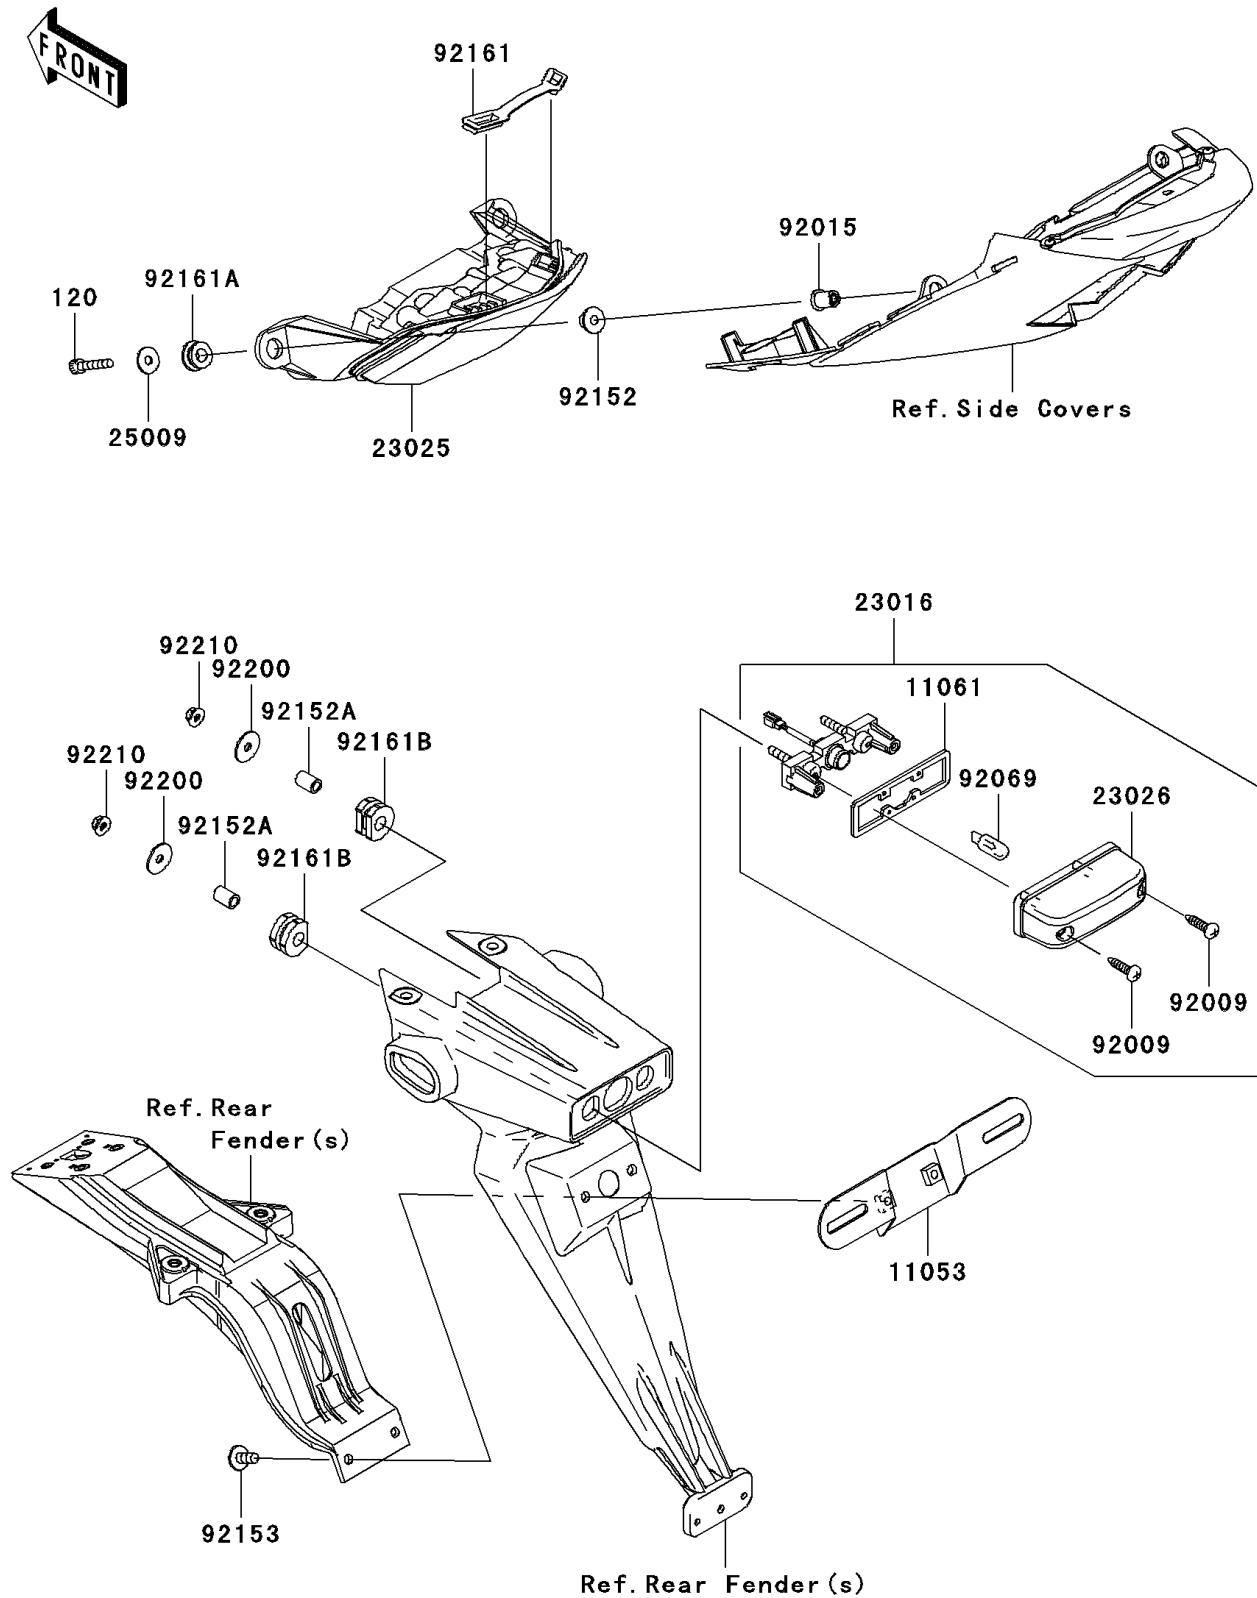

2012 NINJA® ZX™-6R

PARTS DIAGRAM

Taillight(s)

F2720

2012 NINJA® ZX™-6R

PARTS LIST

Taillight(s)

ITEM NAME

PART NUMBER

QUANTITY
