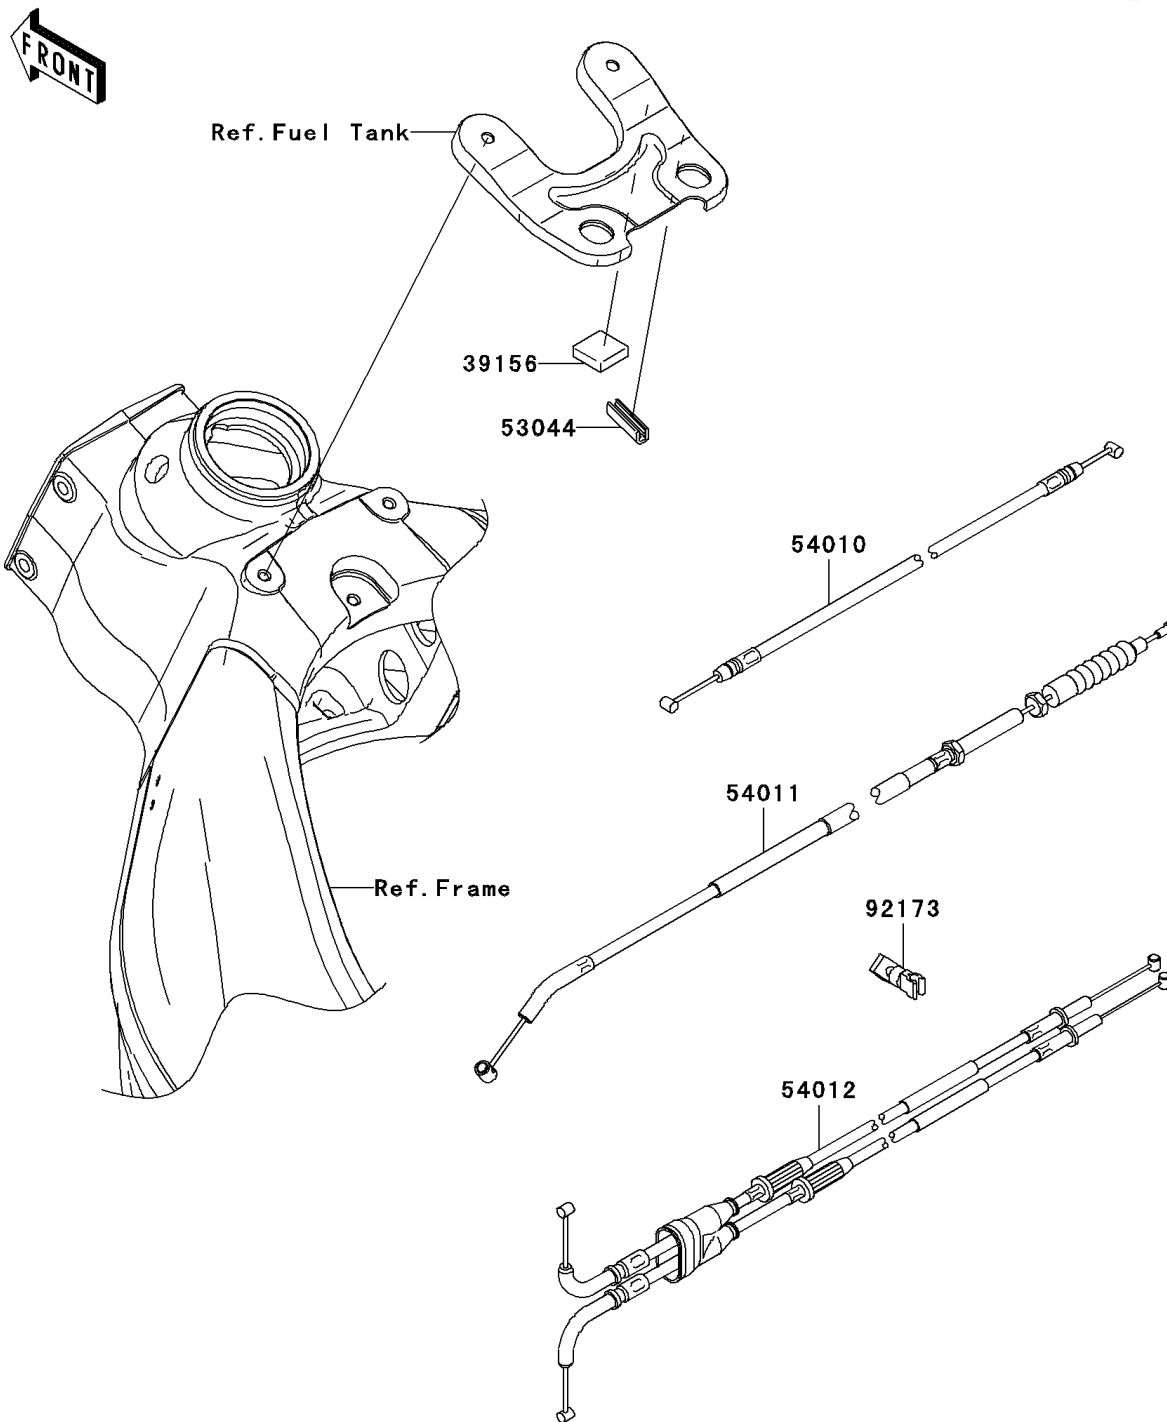

2012 NINJA[®] ZX[™]-6R

PARTS DIAGRAM

Cables

F2540

2012 NINJA® ZX™-6R

PARTS LIST

Cables

ITEM NAME

PART NUMBER

QUANTITY
