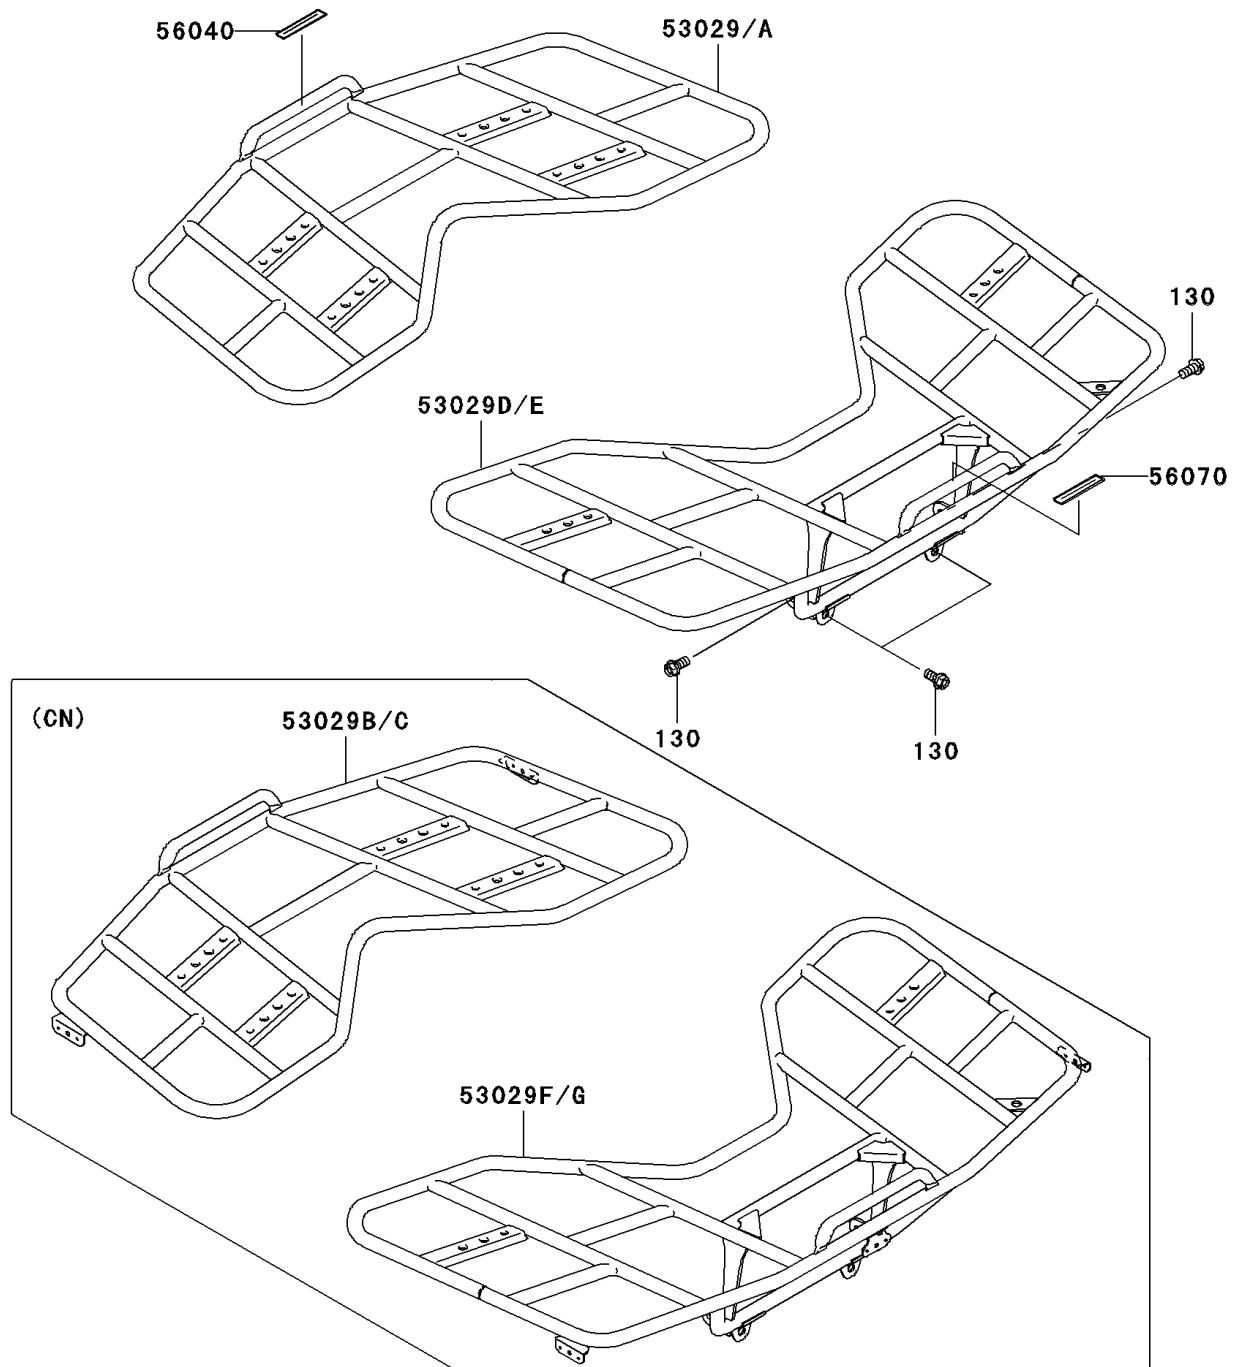

2008 Brute Force® 650 4x4

PARTS DIAGRAM

Carrier(s)

F2520

2008 Brute Force® 650 4x4

PARTS LIST

Carrier(s)

ITEM NAME

PART NUMBER

QUANTITY
