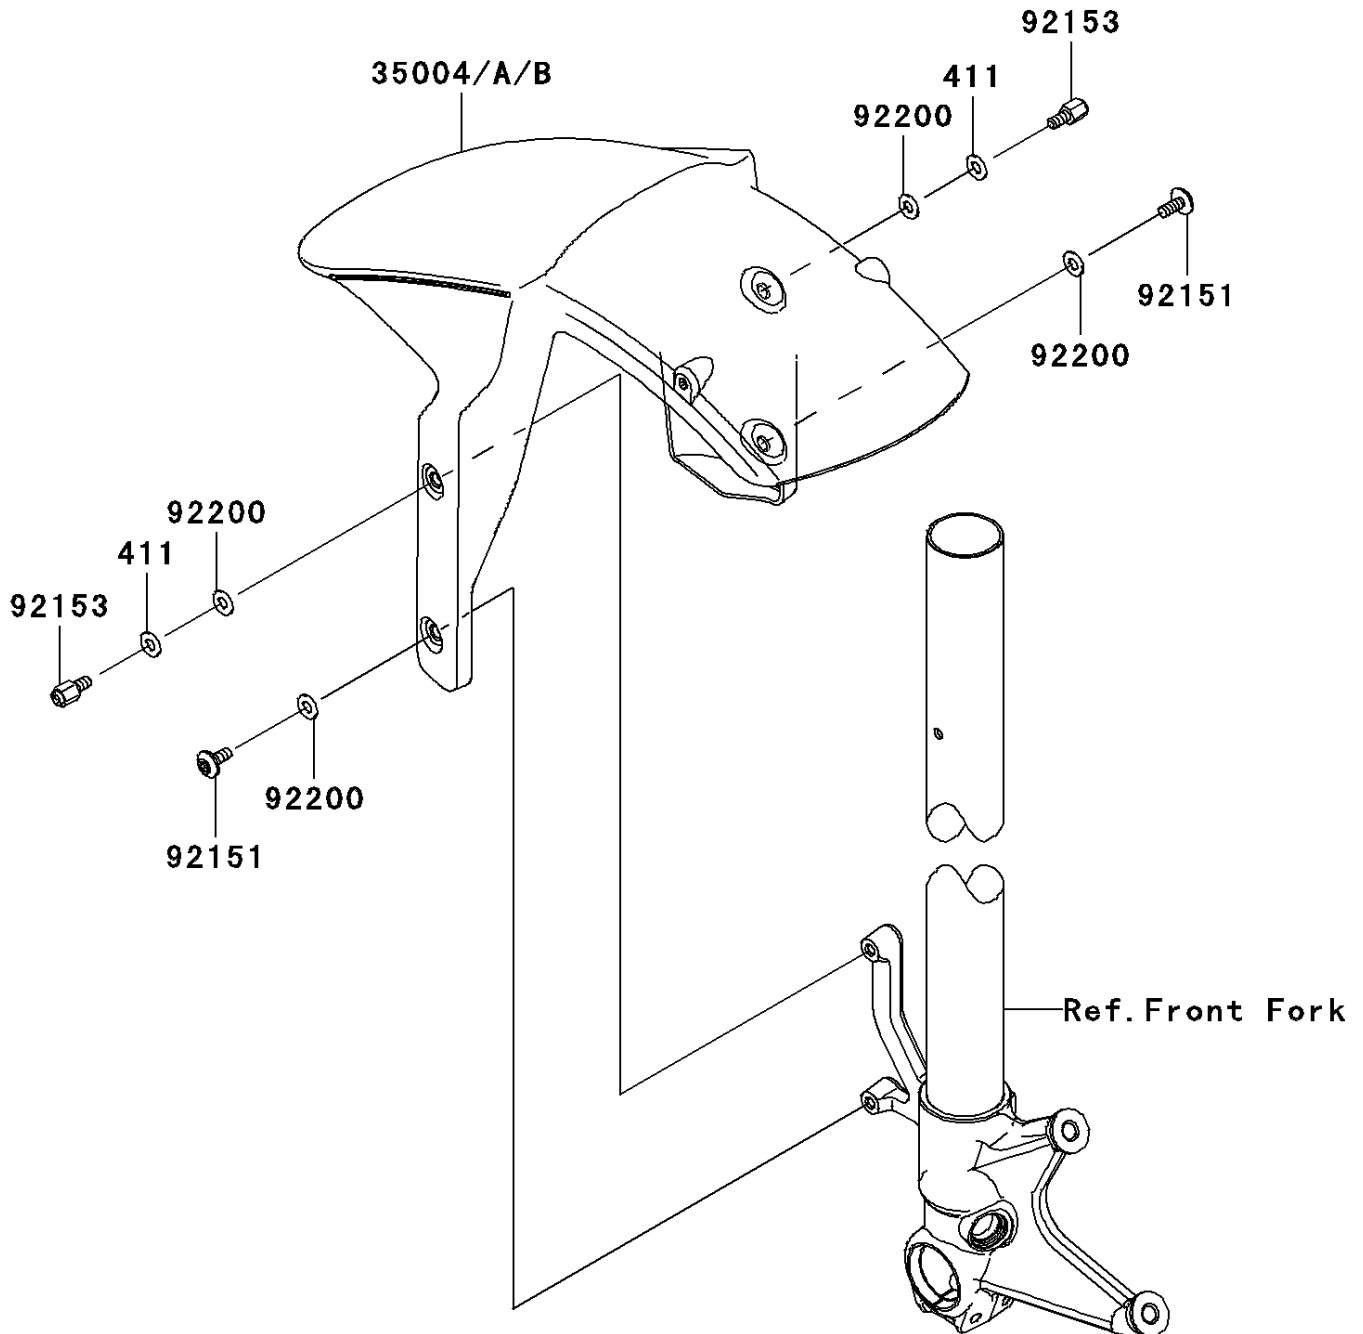

2012 NINJA® ZX™-6R

PARTS DIAGRAM

Front Fender(s)

F2171

2012 NINJA® ZX™-6R

PARTS LIST

Front Fender(s)

ITEM NAME	PART NUMBER	QUANTITY
WASHER-PLAIN,6.5X13X1 (Ref # 411)	411AB0600	2
FENDER-FRONT,P.RED (Ref # 35004)	35004-0118-234	1
FENDER-FRONT,F.EBONY (Ref # 35004A)	35004-0118-32N	1
FENDER-FRONT,L.GREEN (Ref # 35004B)	35004-0118-777	1
BOLT,SOCKET,6X14 (Ref # 92151)	92151-1654	2
BOLT,6MM (Ref # 92153)	92153-0335	2
WASHER,6.5X14X1 (Ref # 92200)	92200-1388	4