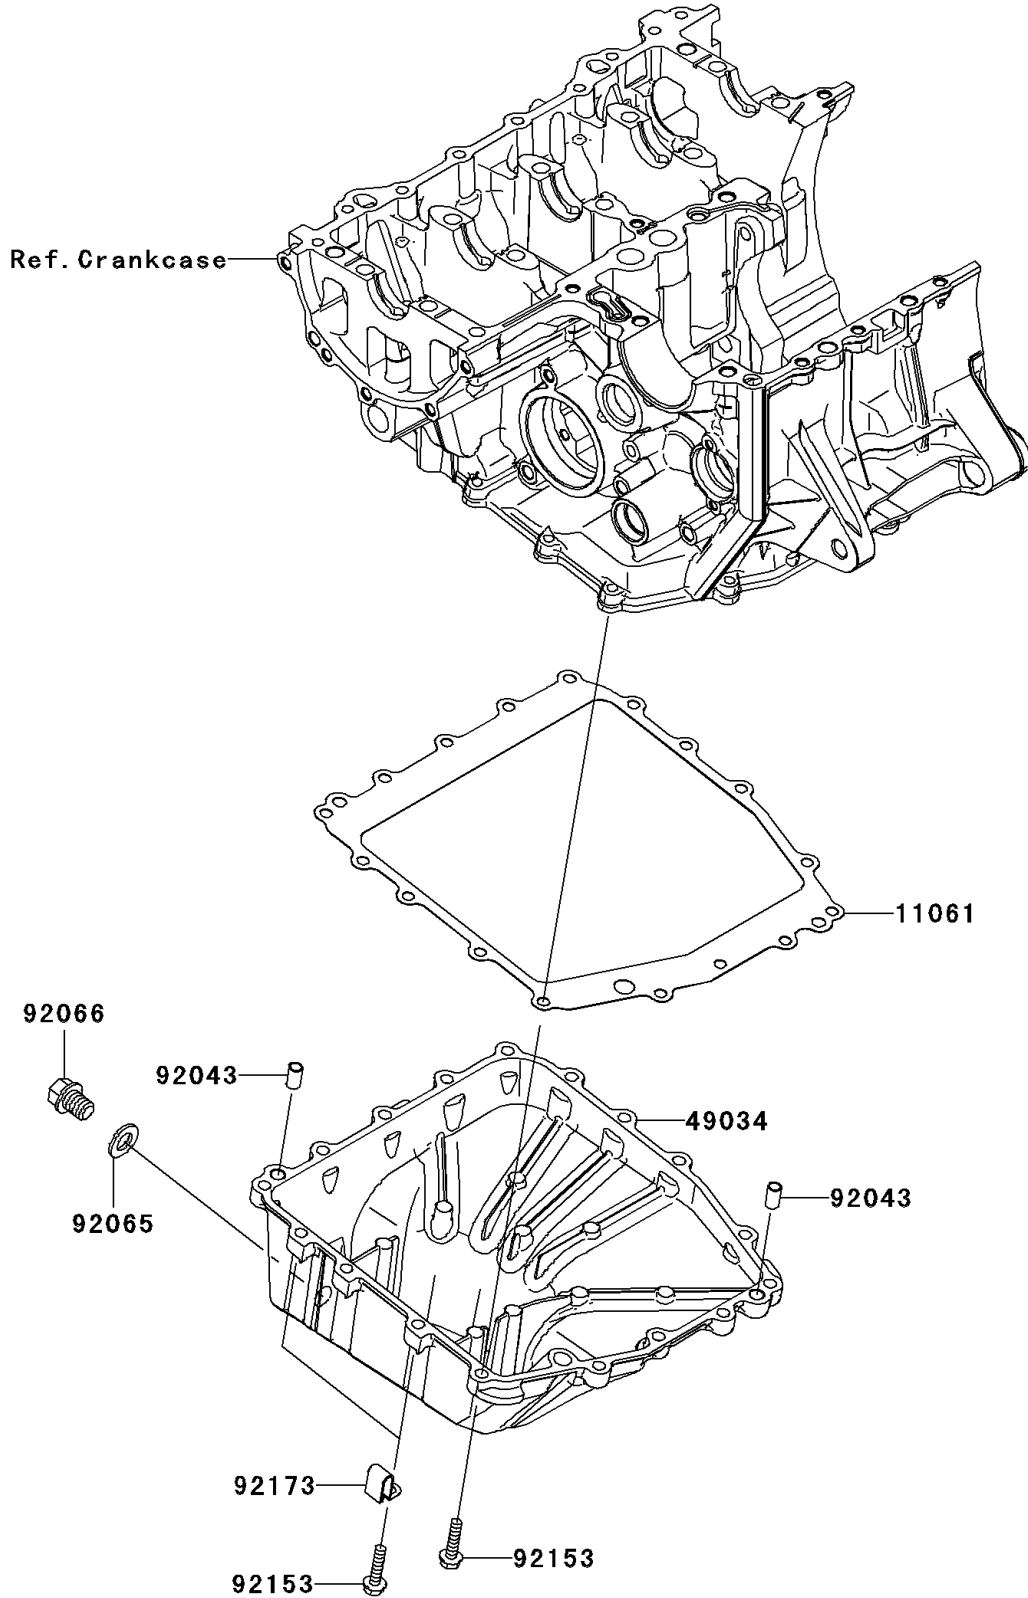

2012 NINJA[®] ZX[™]-6R

PARTS DIAGRAM

Oil Pan

E1434

2012 NINJA® ZX™-6R

PARTS LIST

Oil Pan

ITEM NAME

PART NUMBER

QUANTITY
