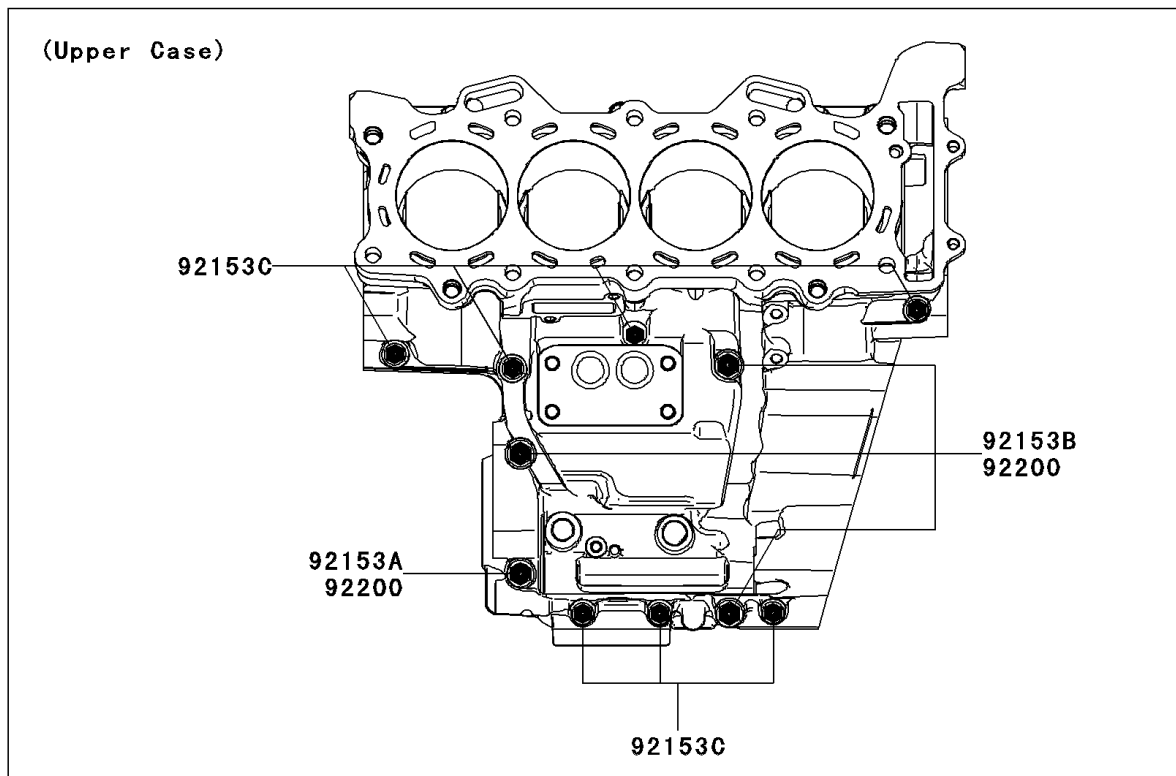

2012 NINJA[®] ZX[™]-6R

PARTS DIAGRAM

Crankcase Bolt Pattern

E1412

2012 NINJA® ZX™-6R

PARTS LIST

Crankcase Bolt Pattern

ITEM NAME

PART NUMBER

QUANTITY
