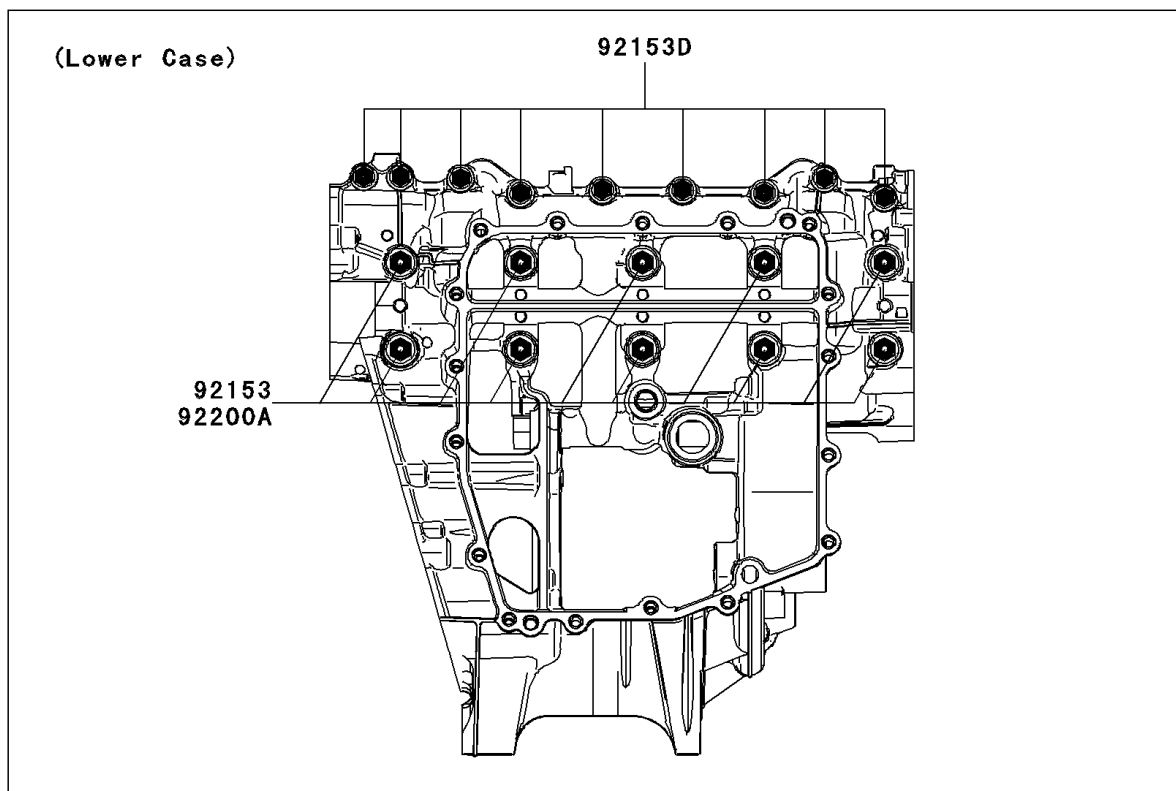

2012 NINJA[®] ZX[™]-6R

PARTS DIAGRAM

Crankcase Bolt Pattern

E1412

2012 NINJA® ZX™-6R

PARTS LIST

Crankcase Bolt Pattern

ITEM NAME

PART NUMBER

QUANTITY
