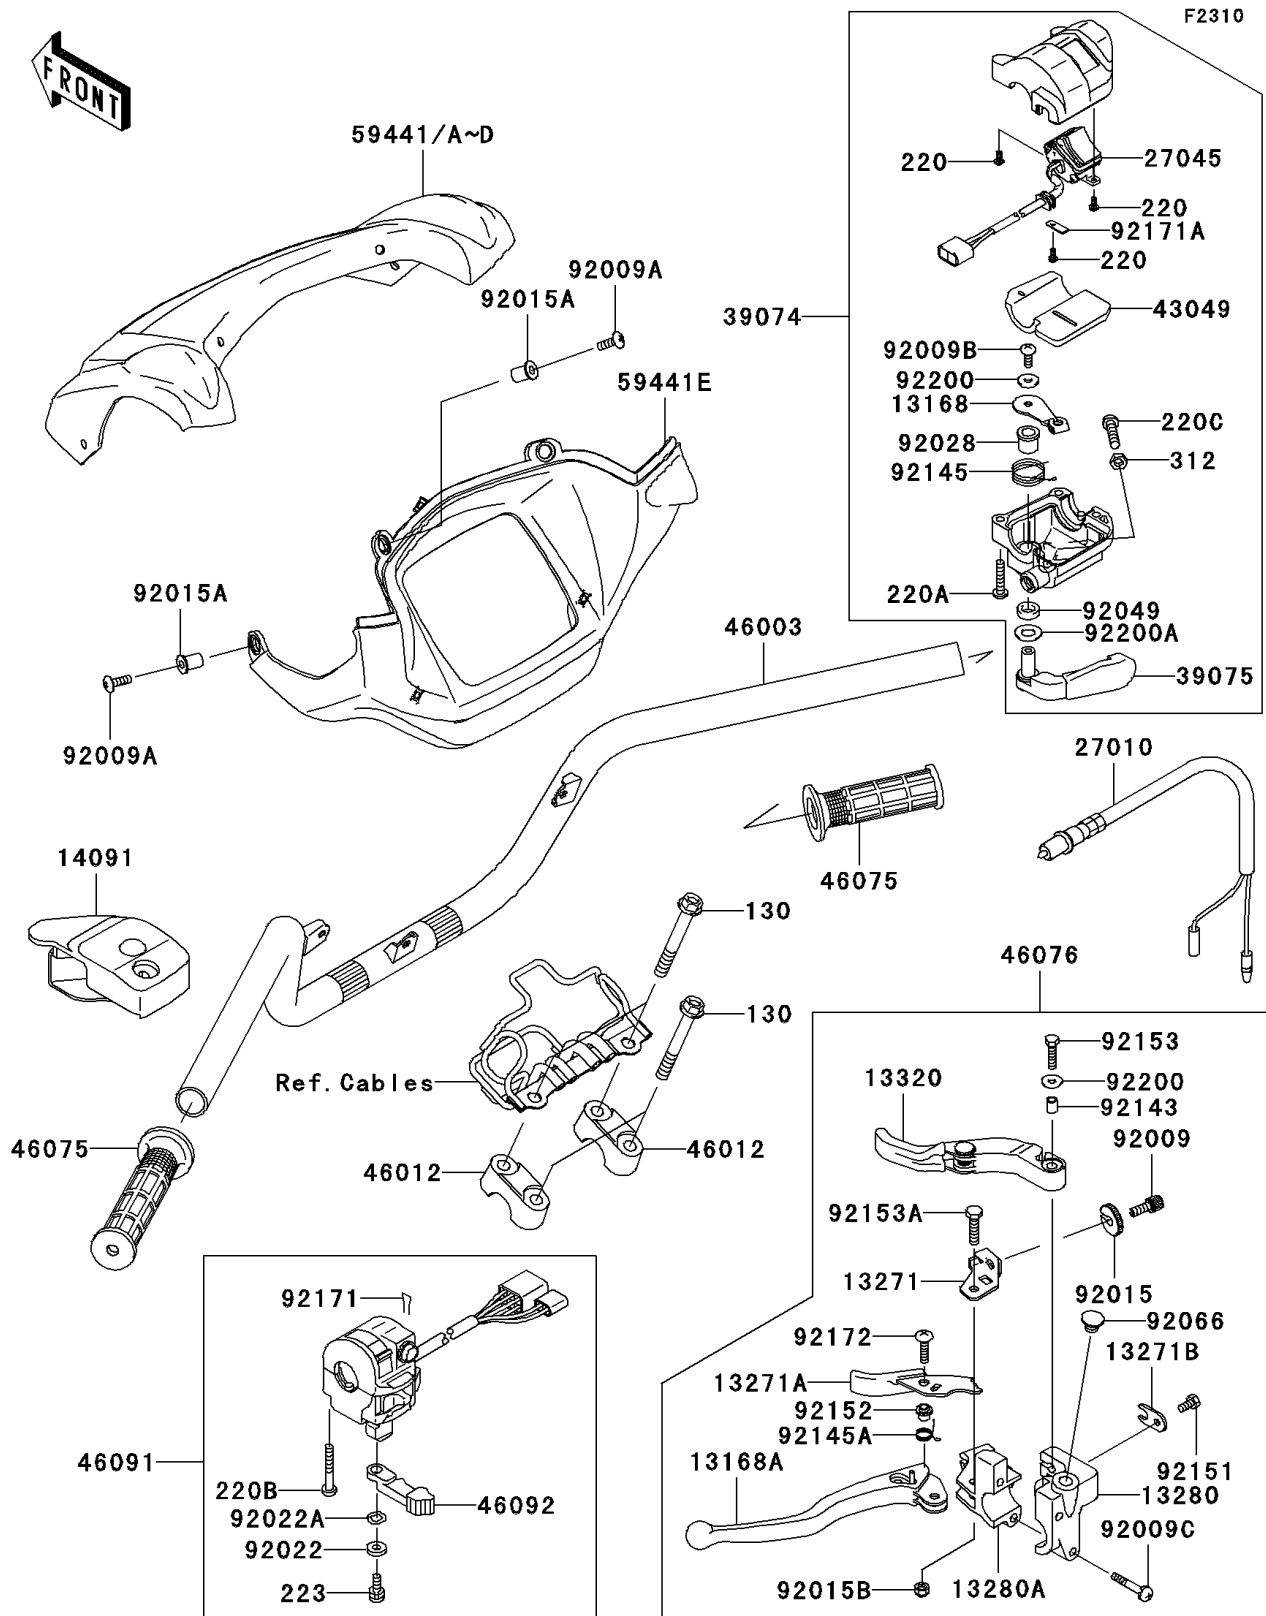

2008 Brute Force® 650 4x4

PARTS DIAGRAM

Handlebar

2008 Brute Force® 650 4x4

PARTS LIST

Handlebar

ITEM NAME

PART NUMBER

QUANTITY
