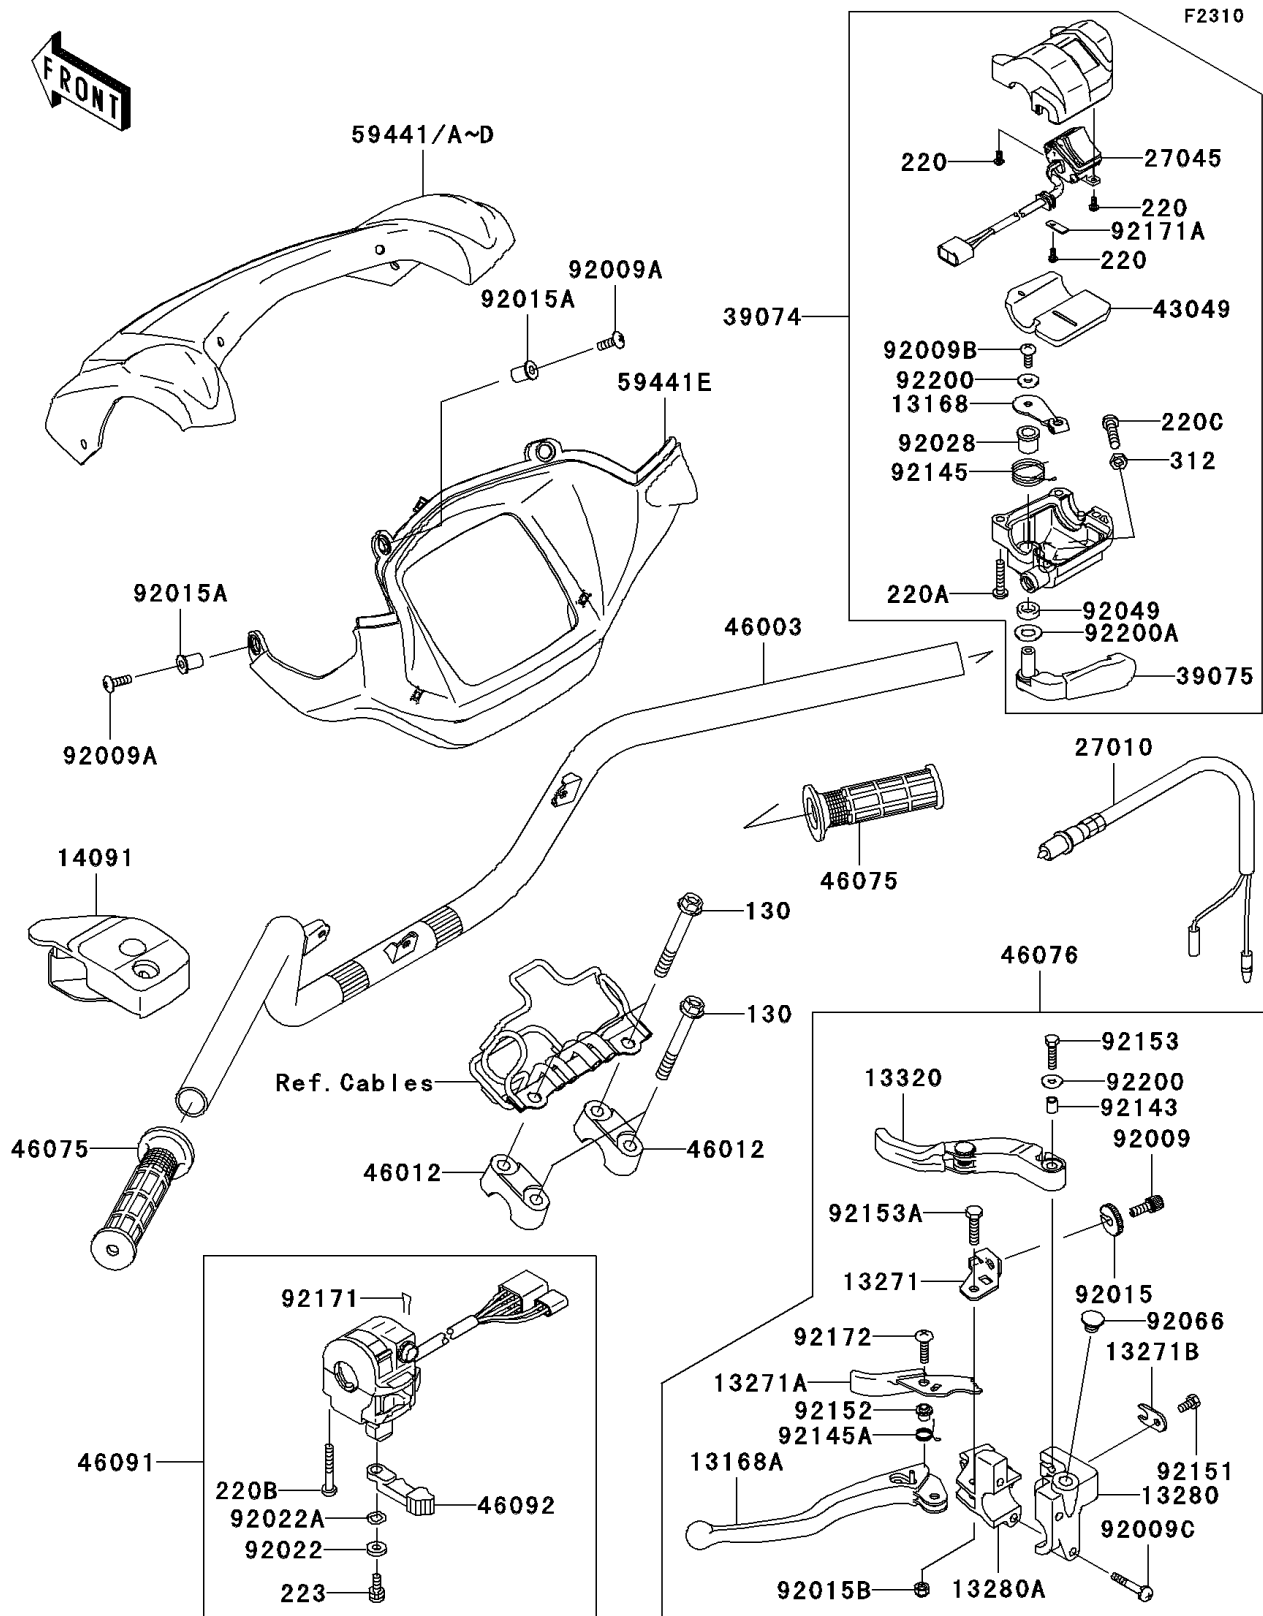

2009 Brute Force® 650 4x4

PARTS DIAGRAM

Handlebar

2009 Brute Force® 650 4x4

PARTS LIST

Handlebar

ITEM NAME	PART NUMBER	QUANTITY
LEVER (Ref # 13168)	13168-1715	1
LEVER,LH (Ref # 13168A)	13168-1736	1
PLATE,LOCK (Ref # 13271)	13271-1259	1
PLATE,LEVER LOCK (Ref # 13271A)	13271-1635	1
PLATE,WIRE OUTER STOPPER (Ref # 13271B)	13271-1636	1
HOLDER,DIFF LOCK LEVER (Ref # 13280)	13280-1226	1
HOLDER,LEVER,LH (Ref # 13280A)	13280-1227	1
LEVER-ASSY,DEFF LOCK (Ref # 13320)	13320-1018	1
COVER,DIFF LOCK LEVER (Ref # 14091)	14091-1403	1
SWITCH,BRAKE (Ref # 27010)	27010-1294	1
SWITCH-ASSY (Ref # 27045)	27045-0010	1
LEVER-ASSY-THROTTLE (Ref # 39074)	39074-0002	1
LEVER-THROTTLE (Ref # 39075)	39075-1062	1
PACKING (Ref # 43049)	43049-1088	1
HANDLE (Ref # 46003)	46003-1580	1
HOLDER-HANDLE (Ref # 46012)	46012-1168	2
GRIP,HANDLE (Ref # 46075)	46075-7501	2
LEVER-ASSY-GRIP,DEFF LOCK (Ref # 46076)	46076-1238	1
HOUSING-ASSY-CONTROL,LH (Ref # 46091)	46091-1847	1
LEVER-GRIP,CHOKE (Ref # 46092)	46092-1217	1
COVER-HANDLE,FR,W.GREEN (Ref # 59441A)	59441-0005-286	1
COVER-HANDLE,FR,L.GREEN (Ref # 59441B)	59441-0005-290	1
COVER-HANDLE,FR,S.RED (Ref # 59441C)	59441-0005-6B	1
COVER-HANDLE,FR,BLACK (Ref # 59441D)	59441-0005-839	1
COVER-HANDLE,RR,F.BLACK (Ref # 59441E)	59441-0006-6Z	1
SCREW,CABLE ADJUST,8MM (Ref # 92009)	92009-1435	1
SCREW,5X16,BLACK (Ref # 92009A)	92009-1654	4
SCREW (Ref # 92009B)	92009-1959	1
SCREW,6X30 (Ref # 92009C)	92009-1961	2