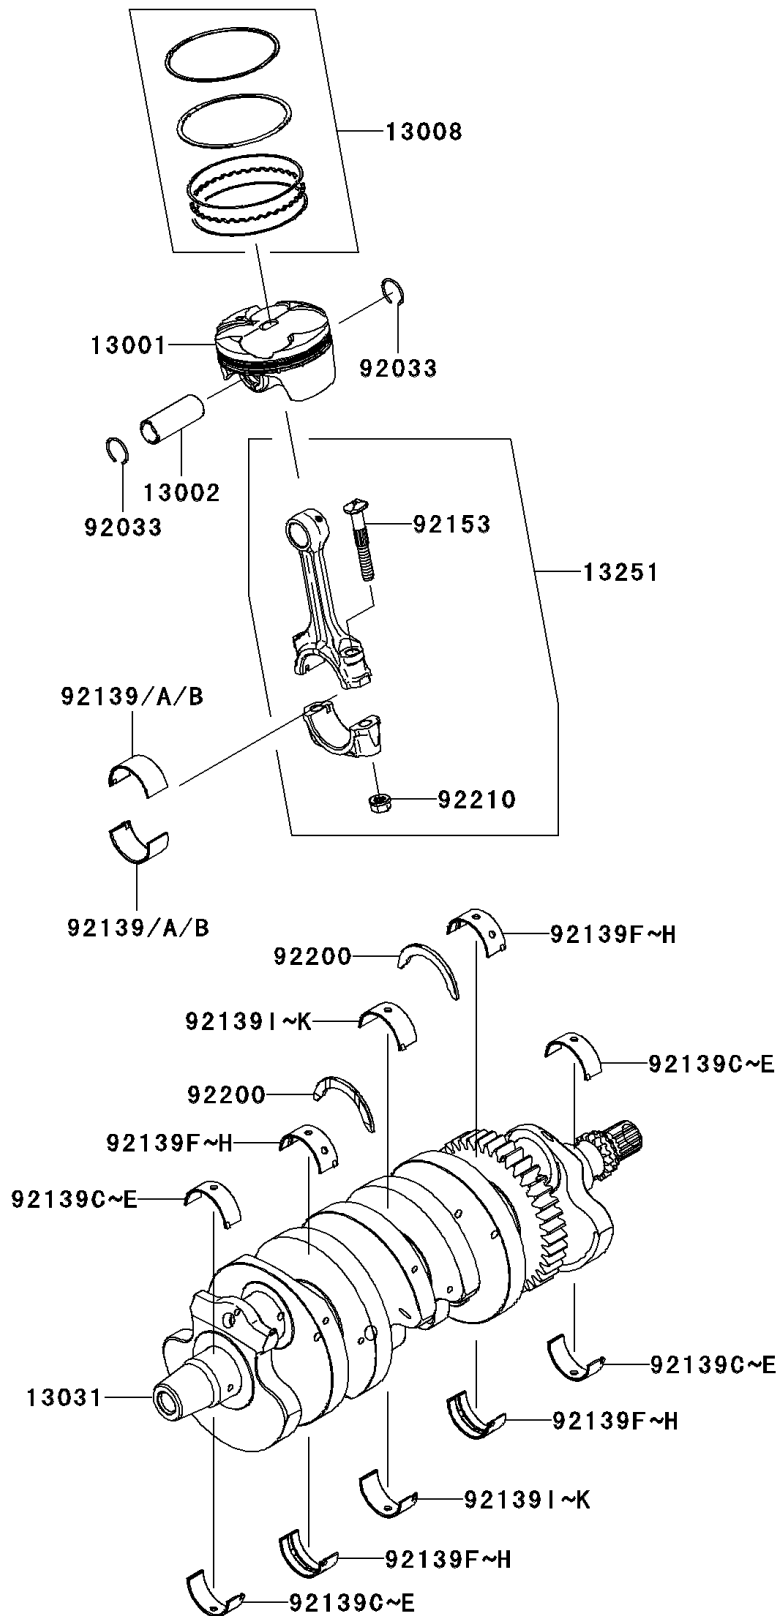

2012 NINJA[®] ZX[™]-6R

PARTS DIAGRAM

Crankshaft/Piston(s)

E1320

2012 NINJA® ZX™-6R

PARTS LIST

Crankshaft/Piston(s)

ITEM NAME

PART NUMBER

QUANTITY
