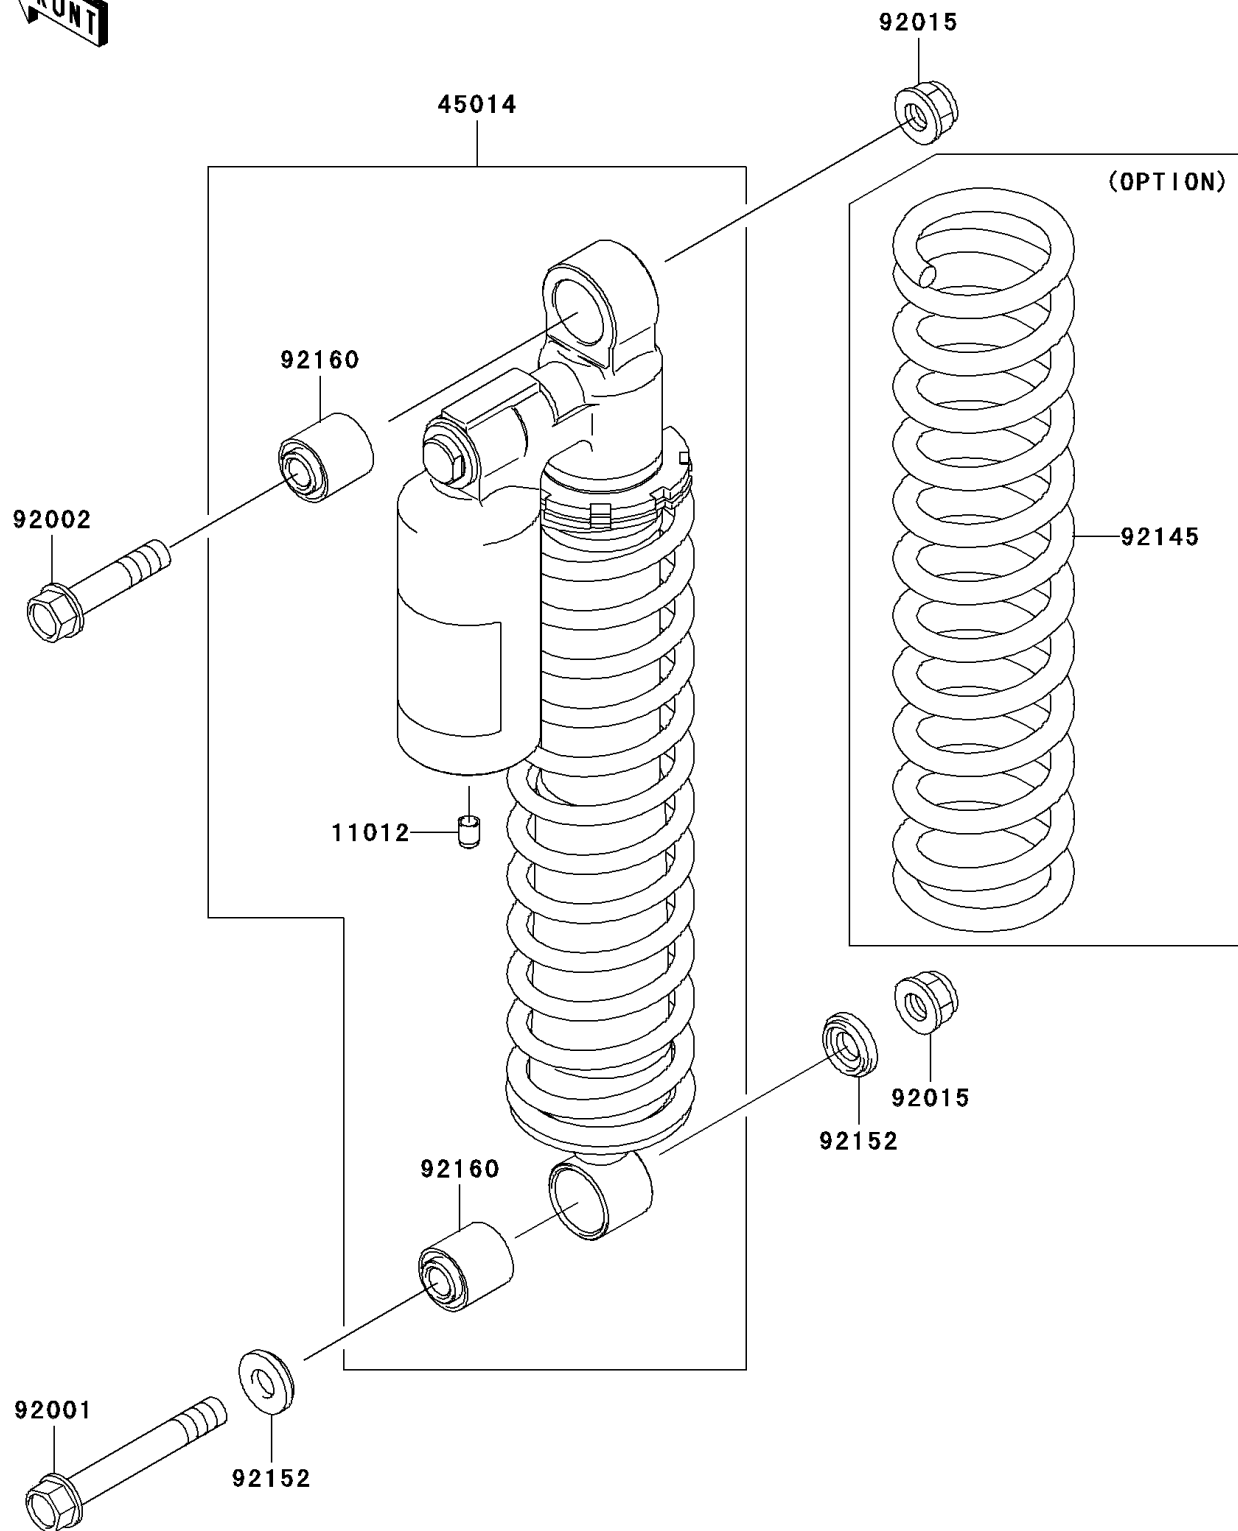

2008 Brute Force® 650 4x4

PARTS DIAGRAM

Shock Absorber(s)

F2280

2008 Brute Force[®] 650 4x4

PARTS LIST

Shock Absorber(s)

ITEM NAME	PART NUMBER	QUANTITY
-----------	-------------	----------
