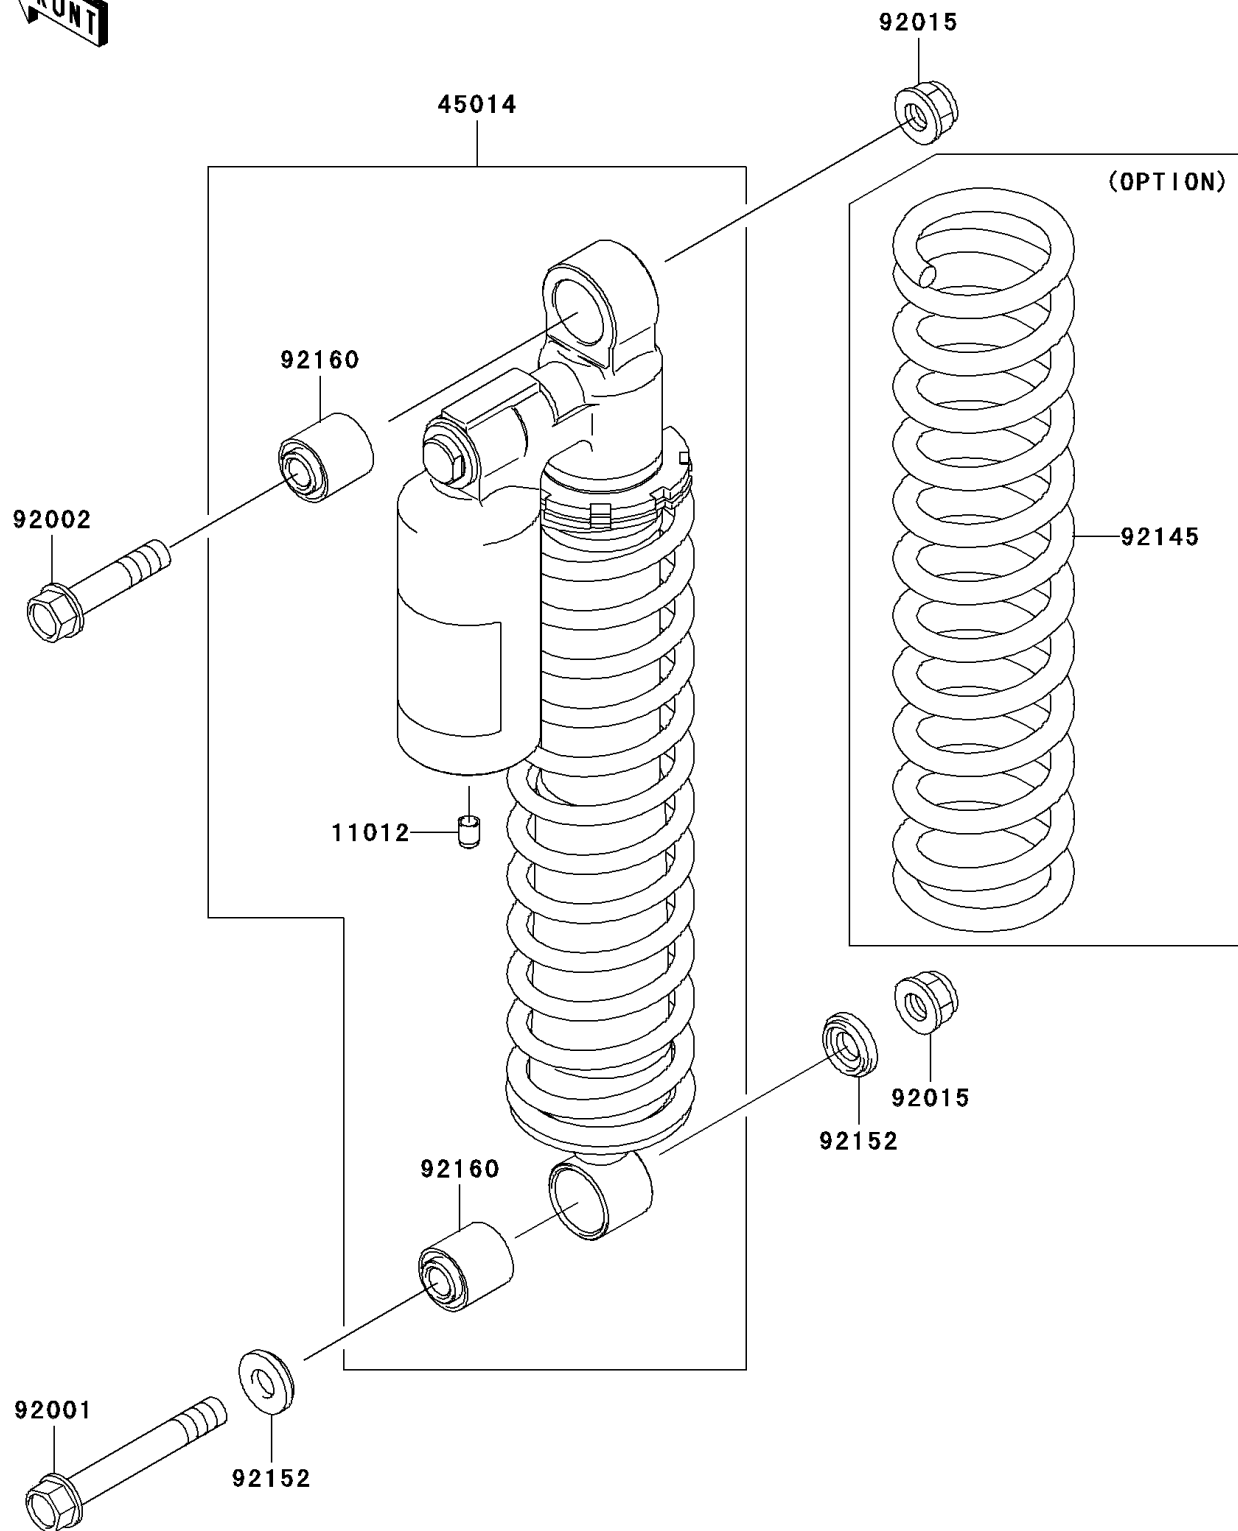

2006 Brute Force 650 4x4

PARTS DIAGRAM

Shock Absorber(s)

F2280

2006 Brute Force 650 4x4

PARTS LIST

Shock Absorber(s)

ITEM NAME	PART NUMBER	QUANTITY
-----------	-------------	----------
