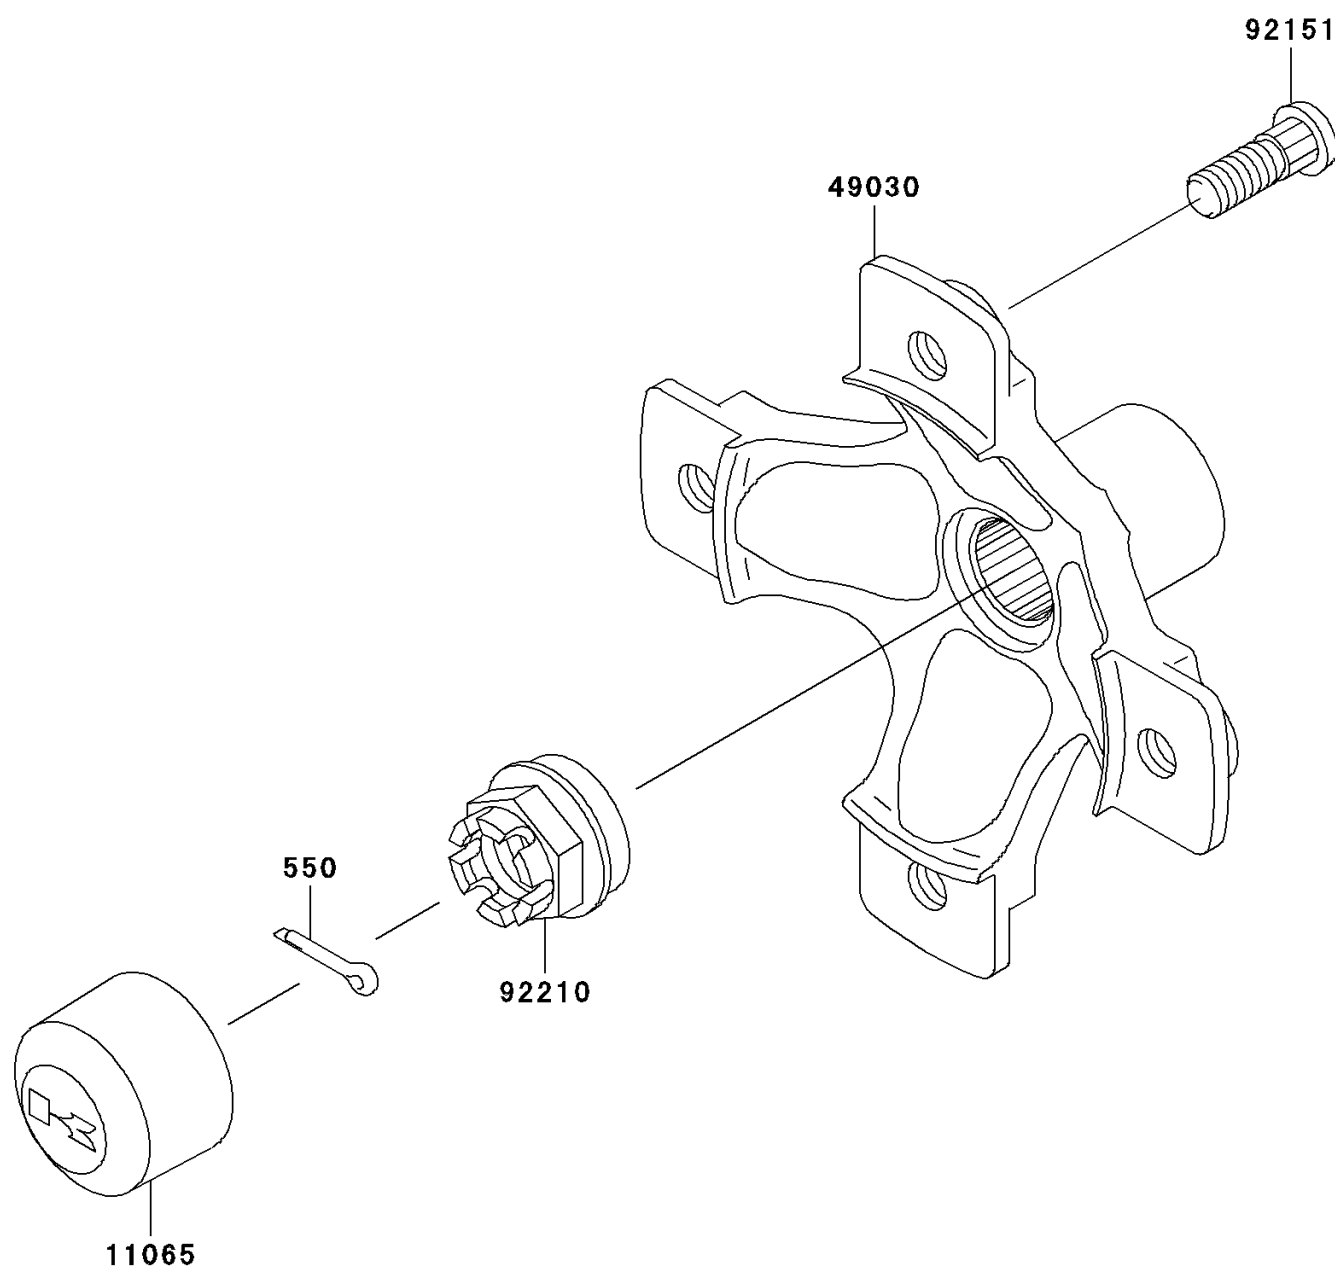

2008 Brute Force® 650 4x4

PARTS DIAGRAM

Rear Hub

F2240

2008 Brute Force[®] 650 4x4

PARTS LIST

Rear Hub

| ITEM NAME | PART NUMBER | QUANTITY |
|-----------|-------------|----------|
|-----------|-------------|----------|
