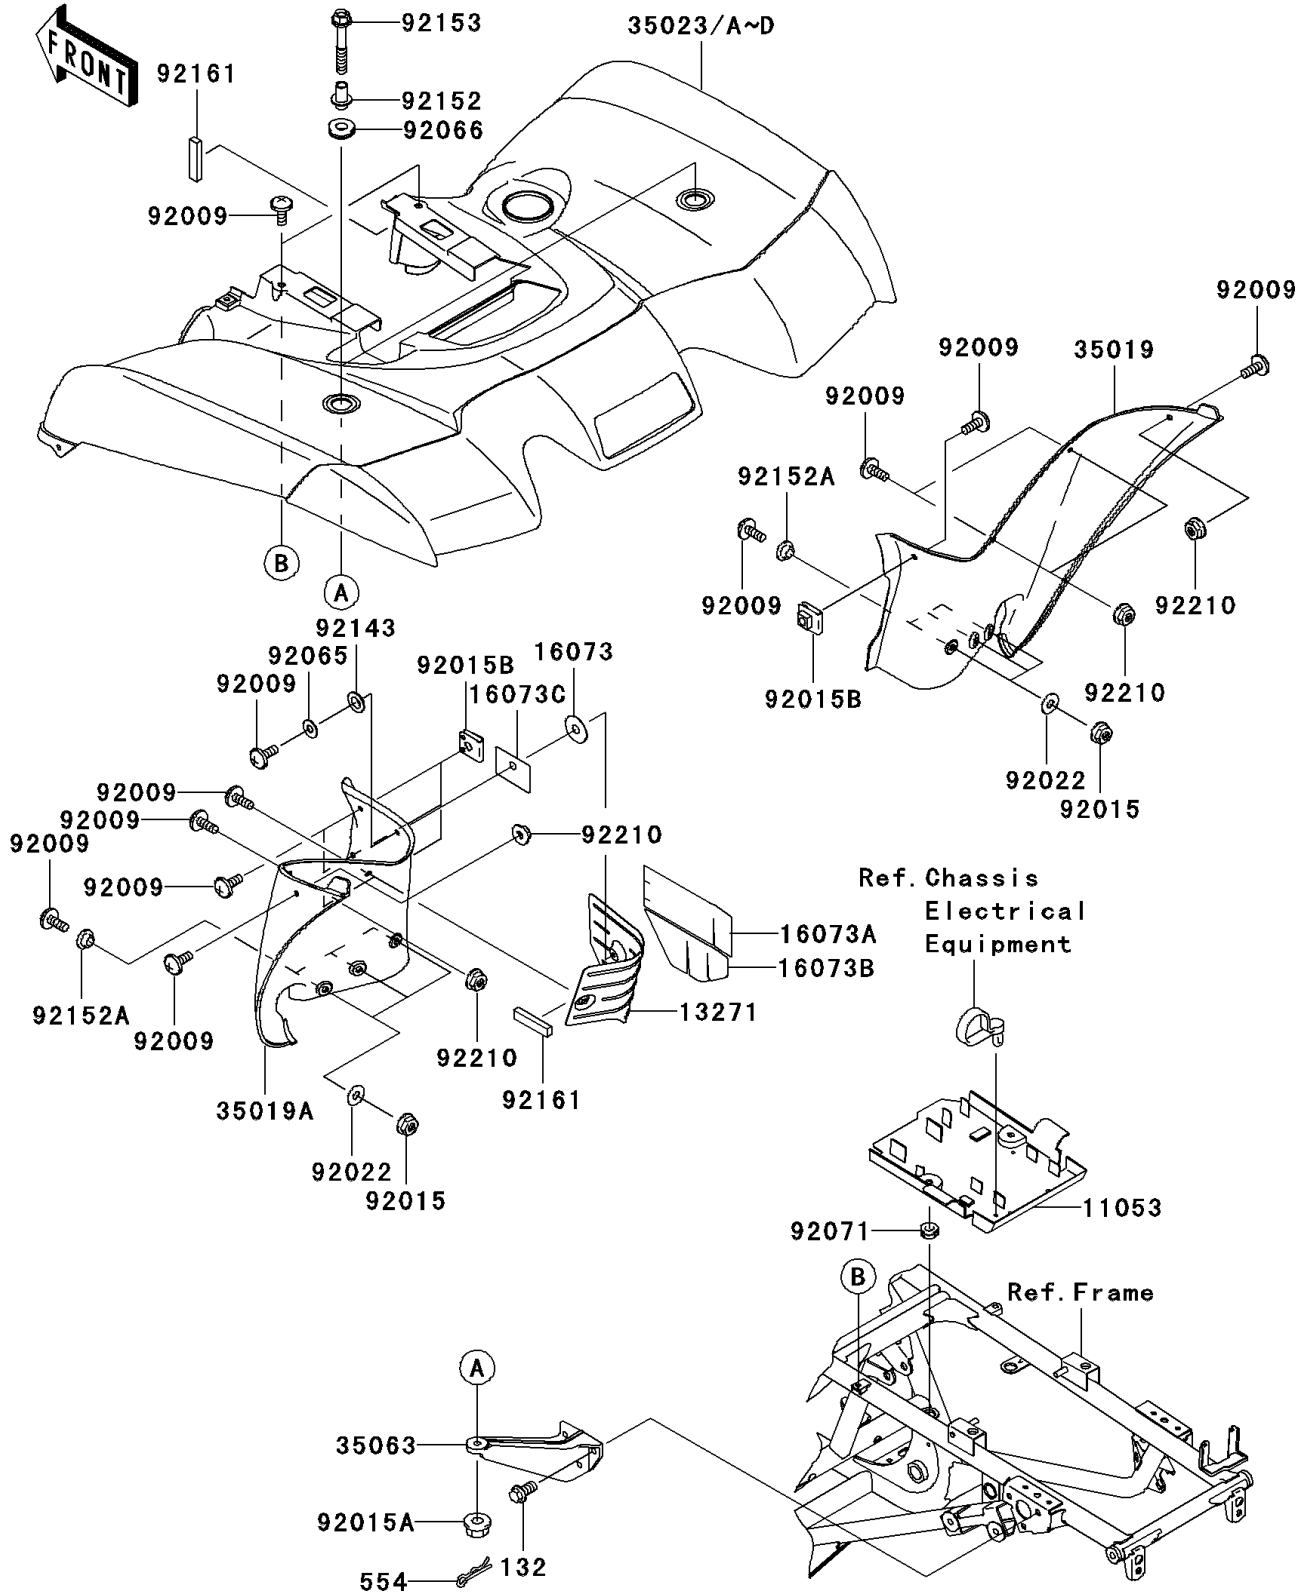

2006 Brute Force 650 4x4

PARTS DIAGRAM

Rear Fender(s)

F2172

2006 Brute Force 650 4x4

PARTS LIST

Rear Fender(s)

ITEM NAME	PART NUMBER	QUANTITY
-----------	-------------	----------
