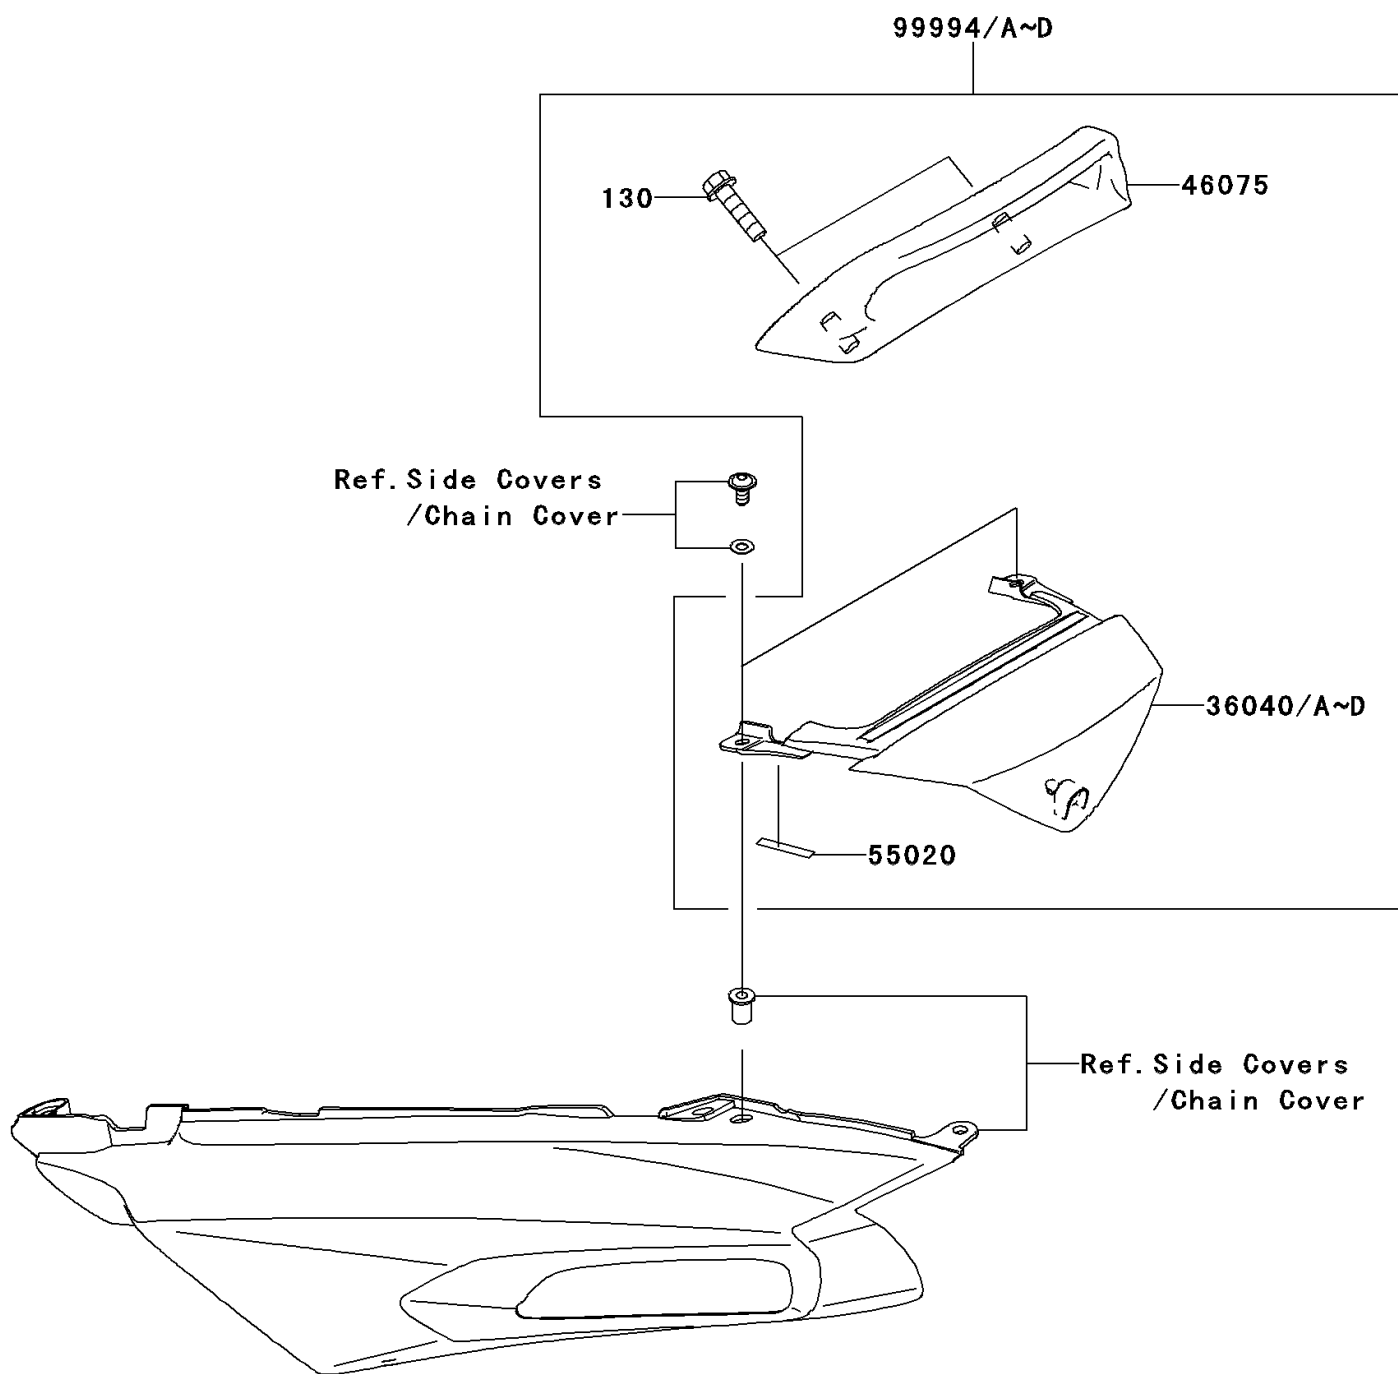

2012 NINJA[®] ZX[™]-14R

PARTS DIAGRAM

Accessory(Tail Grip)

F2910

2012 NINJA® ZX™ -14R

PARTS LIST

Accessory(Tail Grip)

ITEM NAME

PART NUMBER

QUANTITY
