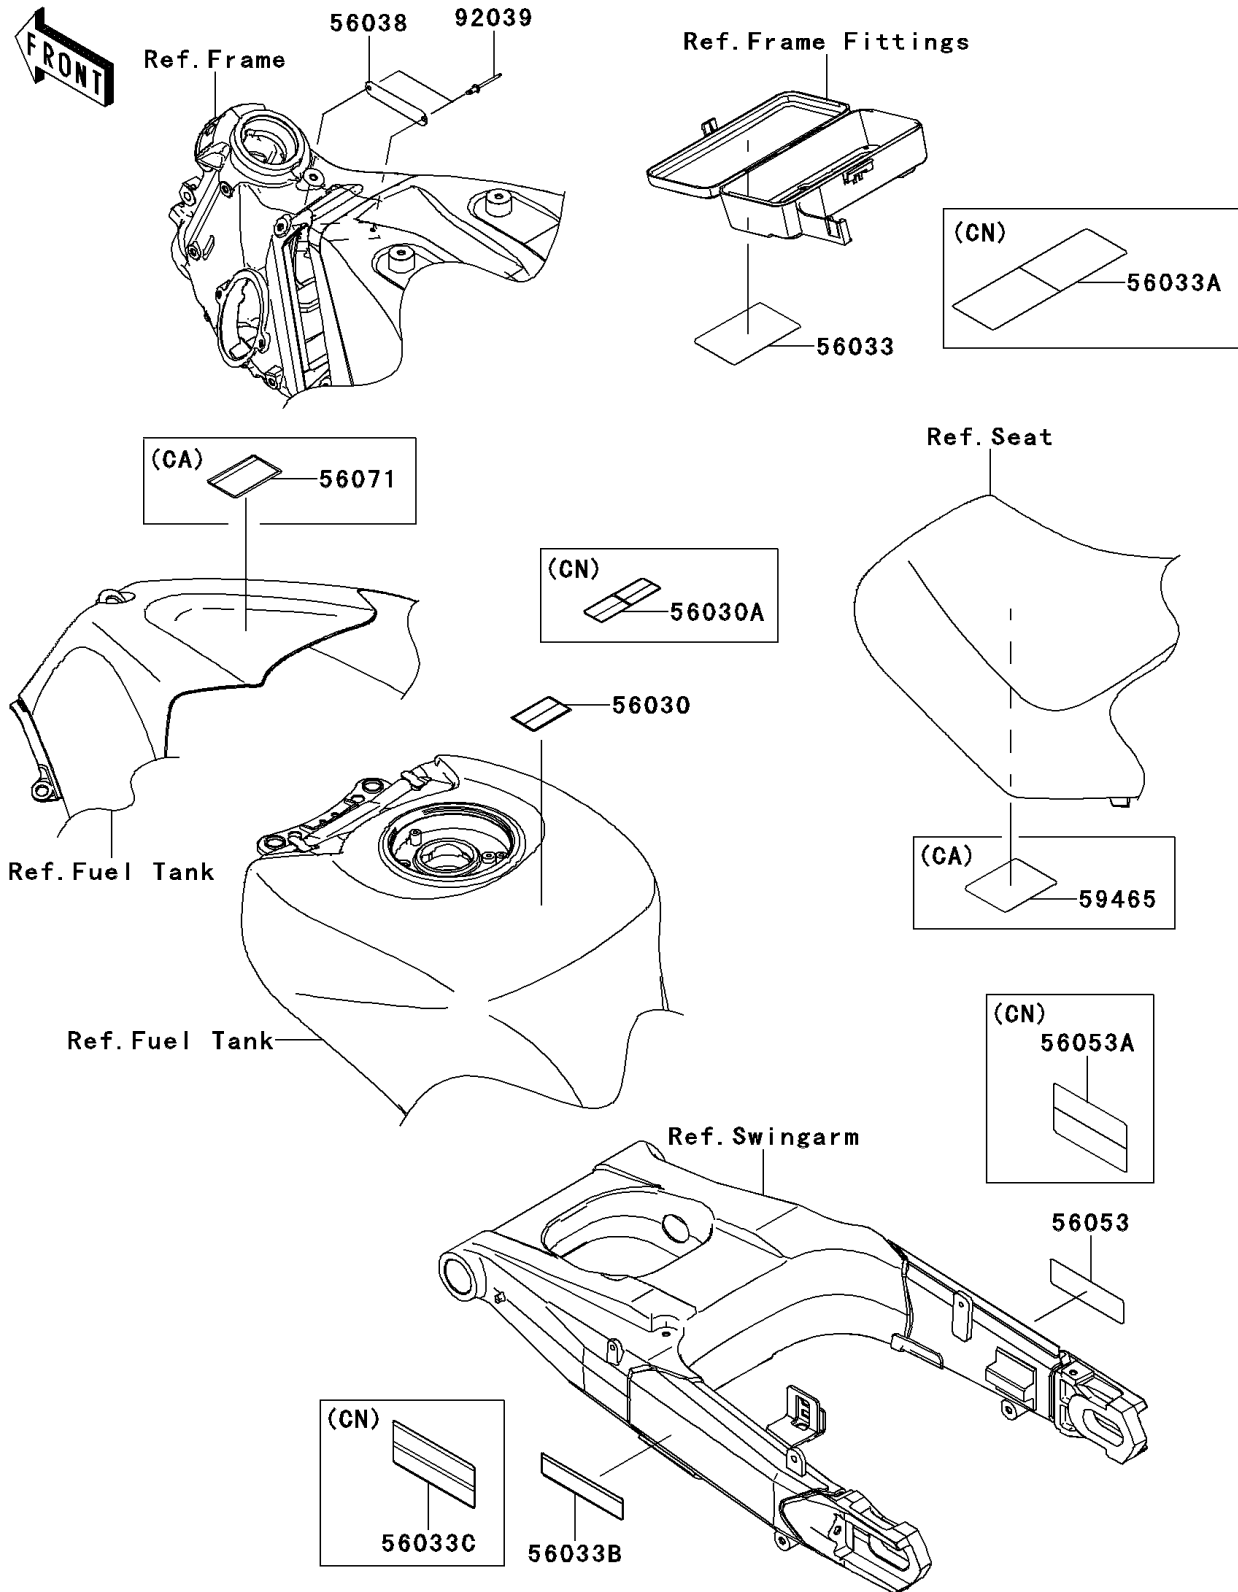

2012 NINJA® ZX™-14R

PARTS DIAGRAM

Labels

F2860

2012 NINJA® ZX™-14R

PARTS LIST

Labels

ITEM NAME

PART NUMBER

QUANTITY
