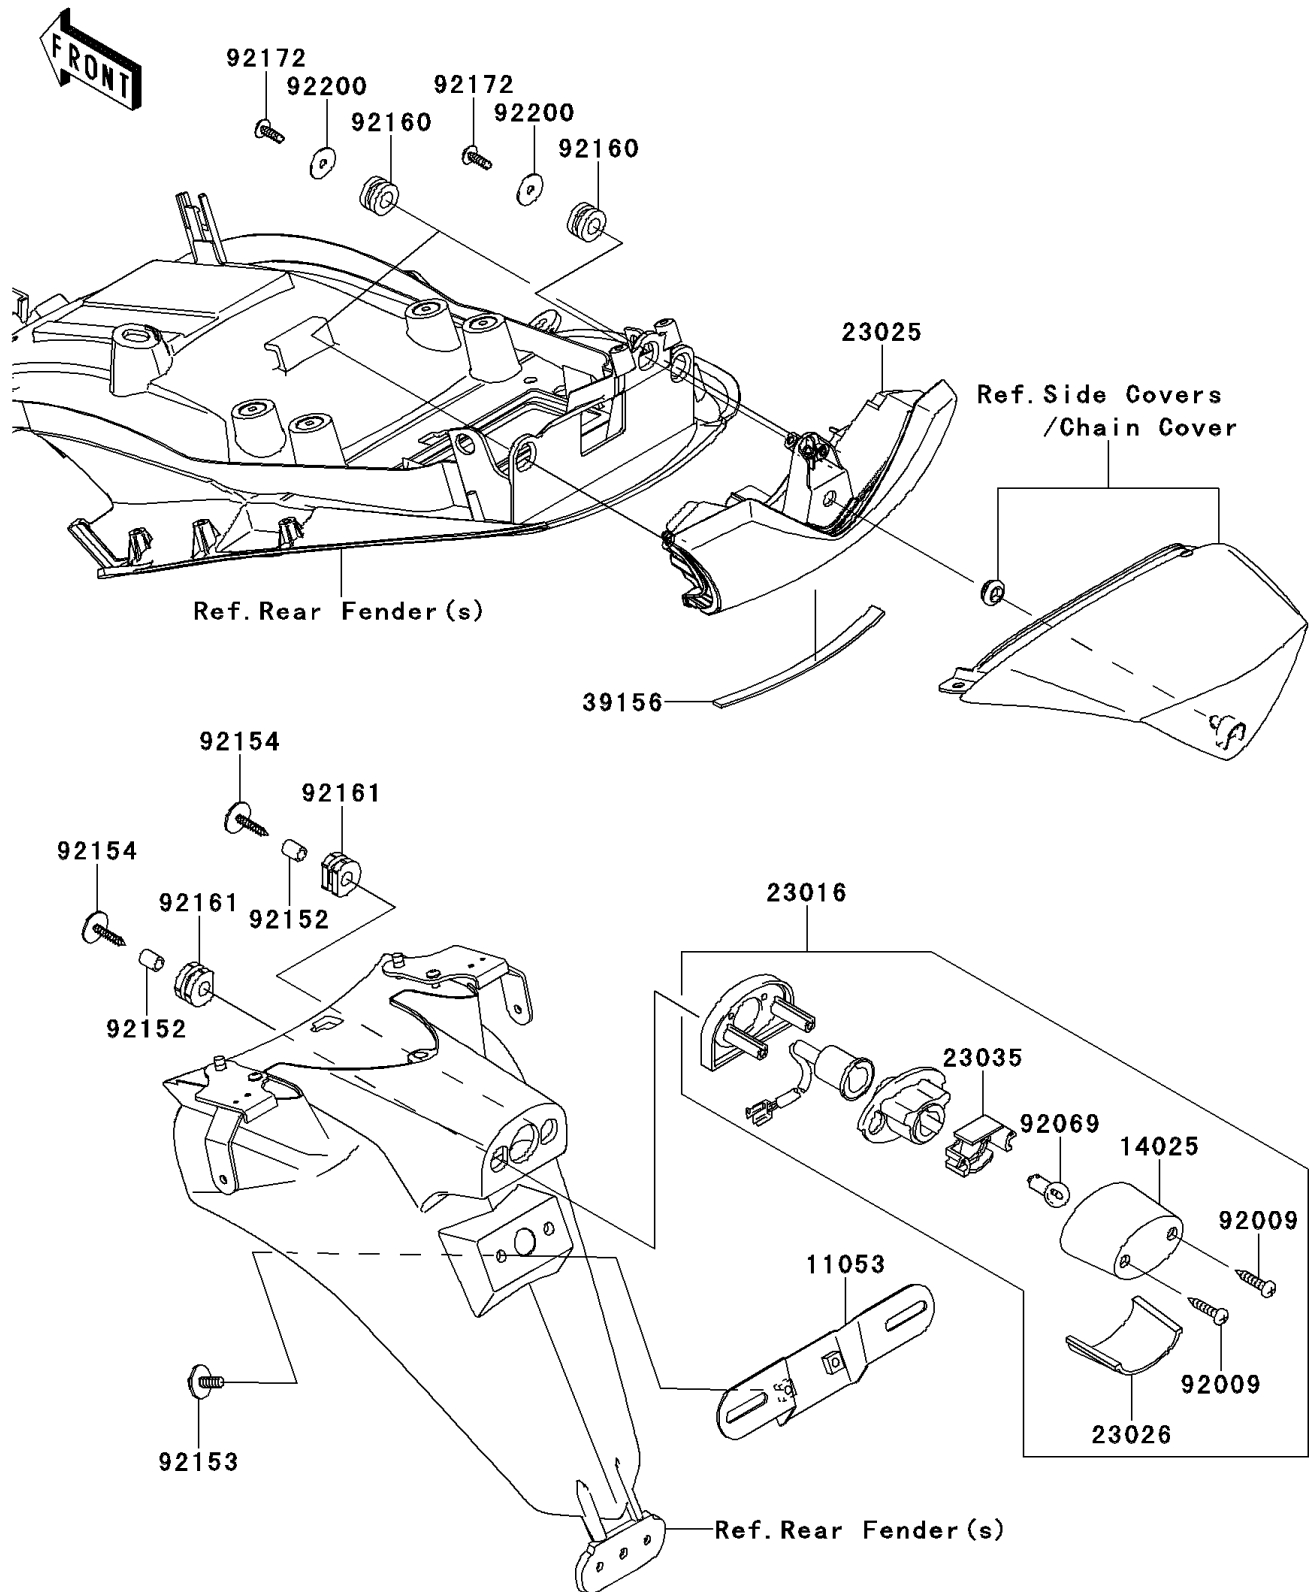

2013 NINJA[®] ZX[™]-14R

PARTS DIAGRAM

Taillight(s)

F2720

2013 NINJA® ZX™-14R

PARTS LIST

Taillight(s)

ITEM NAME

PART NUMBER

QUANTITY
