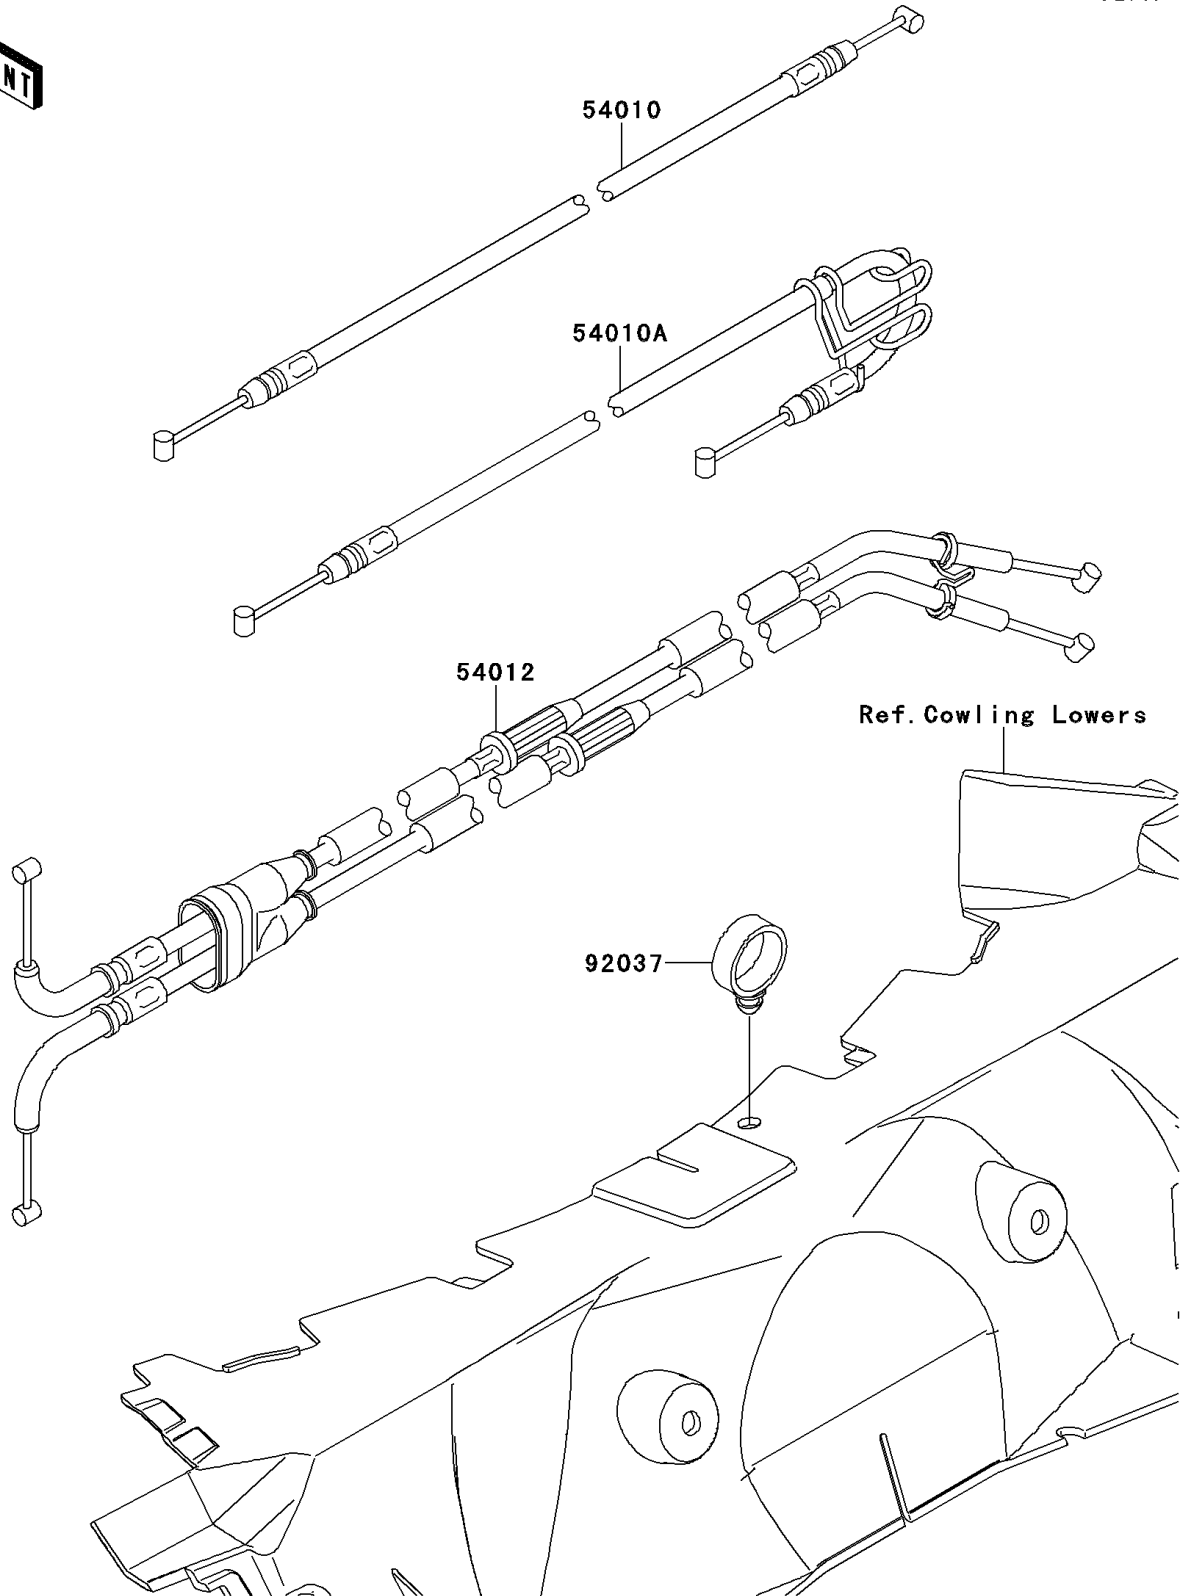

2012 NINJA[®] ZX[™]-14R

PARTS DIAGRAM

Cables

F2540

2012 NINJA® ZX™-14R

PARTS LIST

Cables

ITEM NAME

PART NUMBER

QUANTITY
