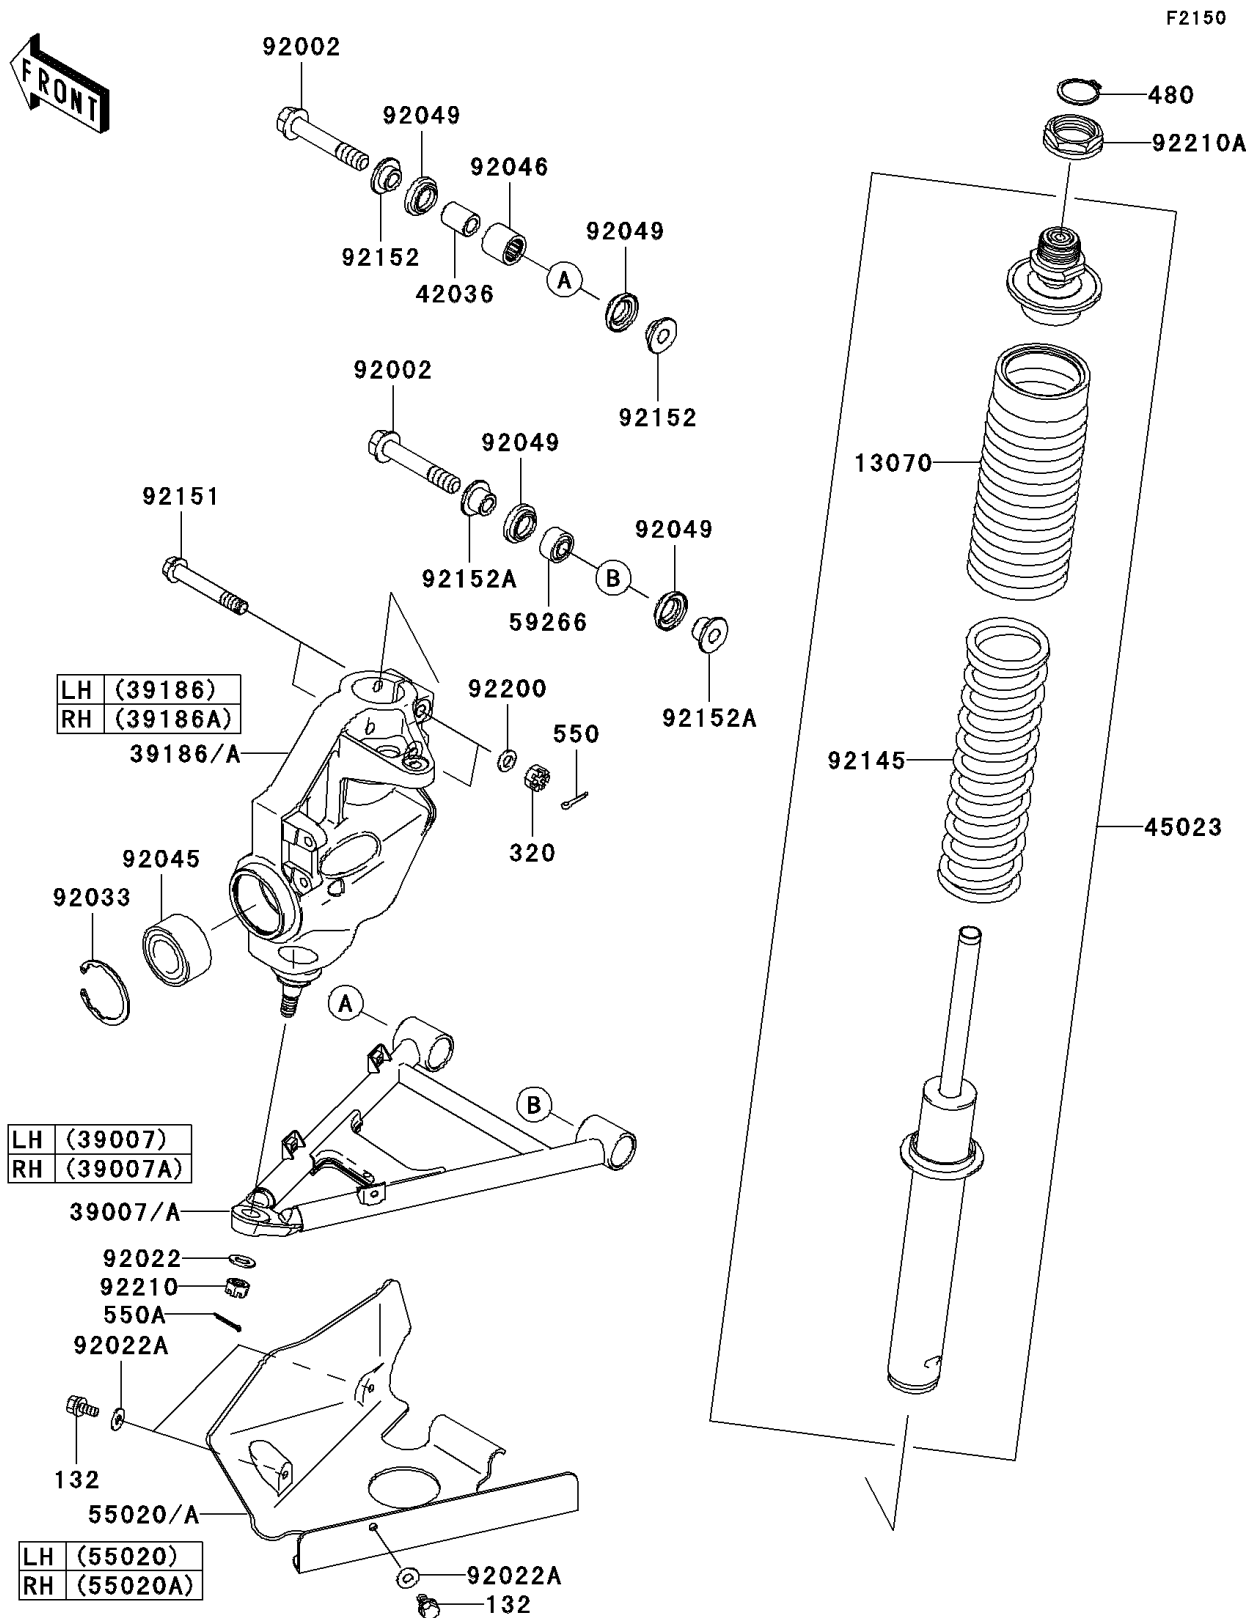

2008 Brute Force® 650 4x4

PARTS DIAGRAM

Suspension

2008 Brute Force[®] 650 4x4

PARTS LIST

Suspension

ITEM NAME	PART NUMBER	QUANTITY
-----------	-------------	----------
