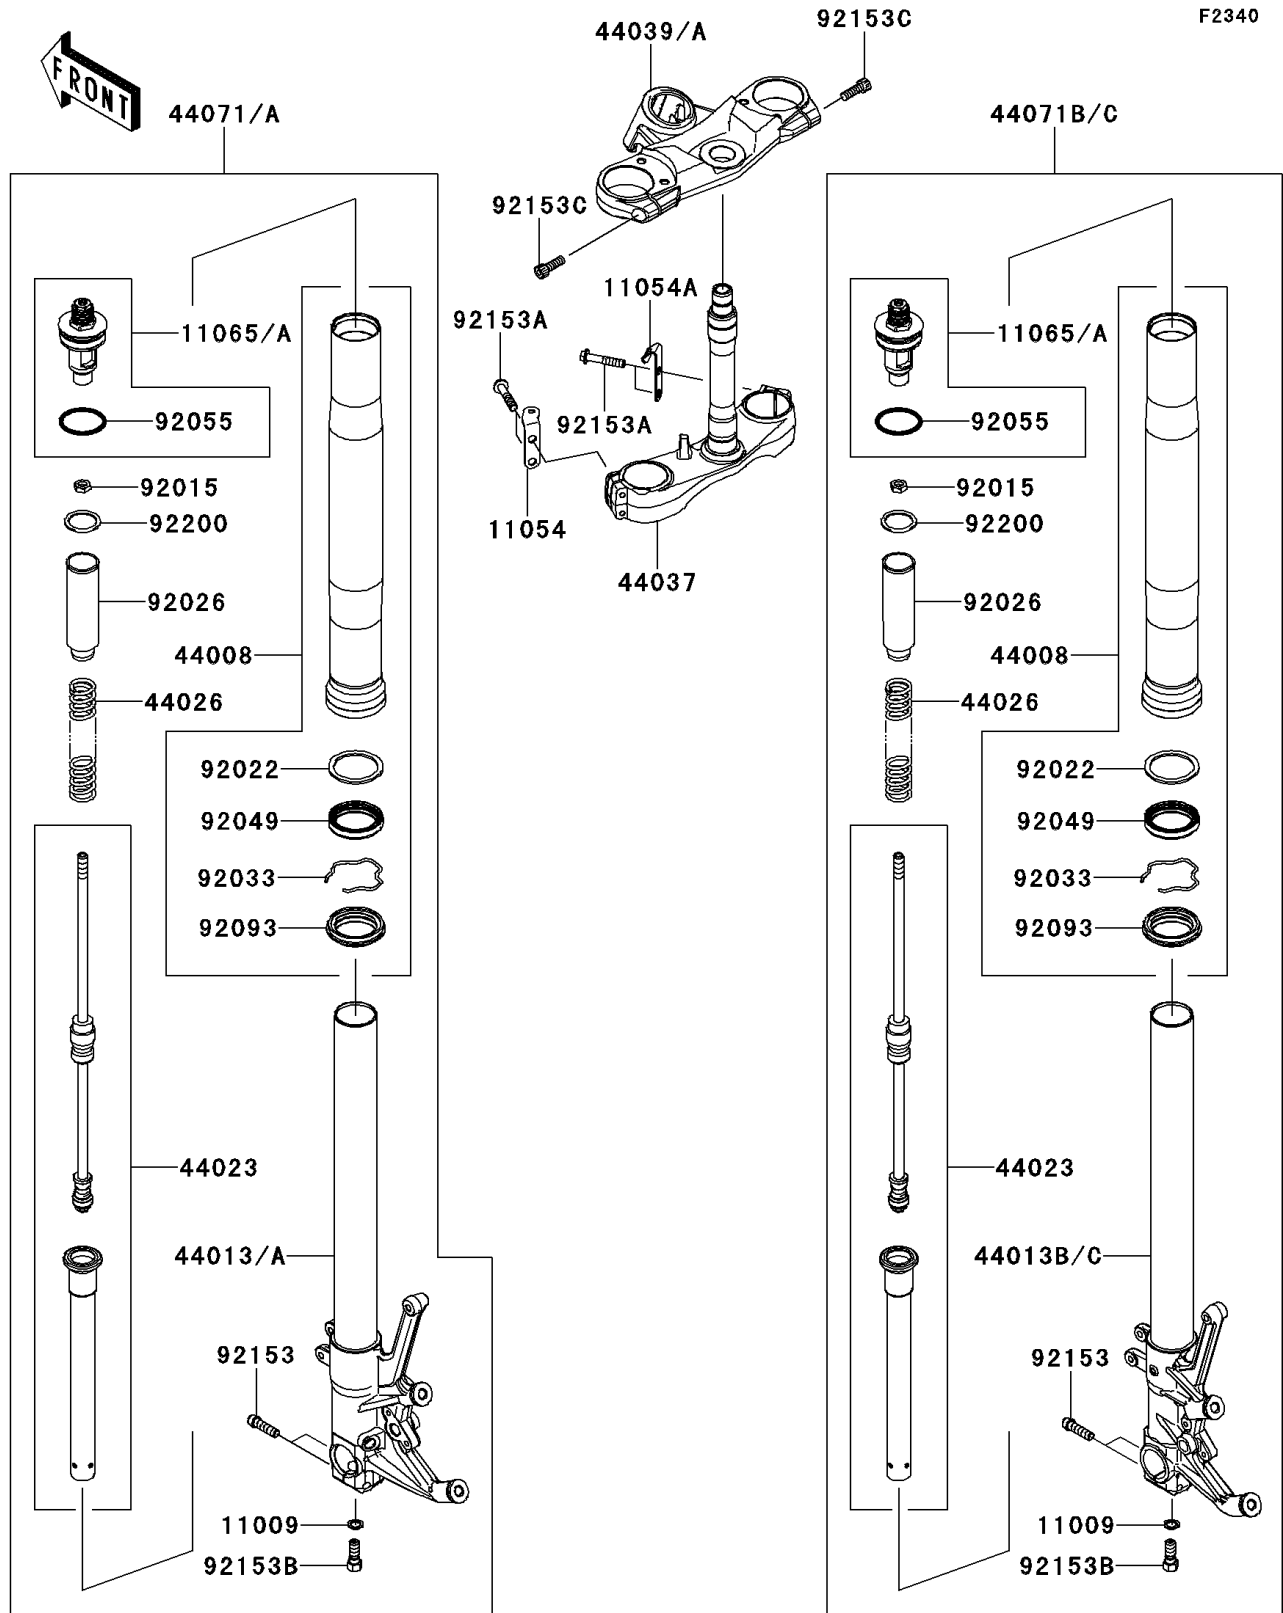

2012 NINJA[®] ZX[™]-14R

PARTS DIAGRAM

Front Fork

2012 NINJA® ZX™-14R

PARTS LIST

Front Fork

ITEM NAME

PART NUMBER

QUANTITY
