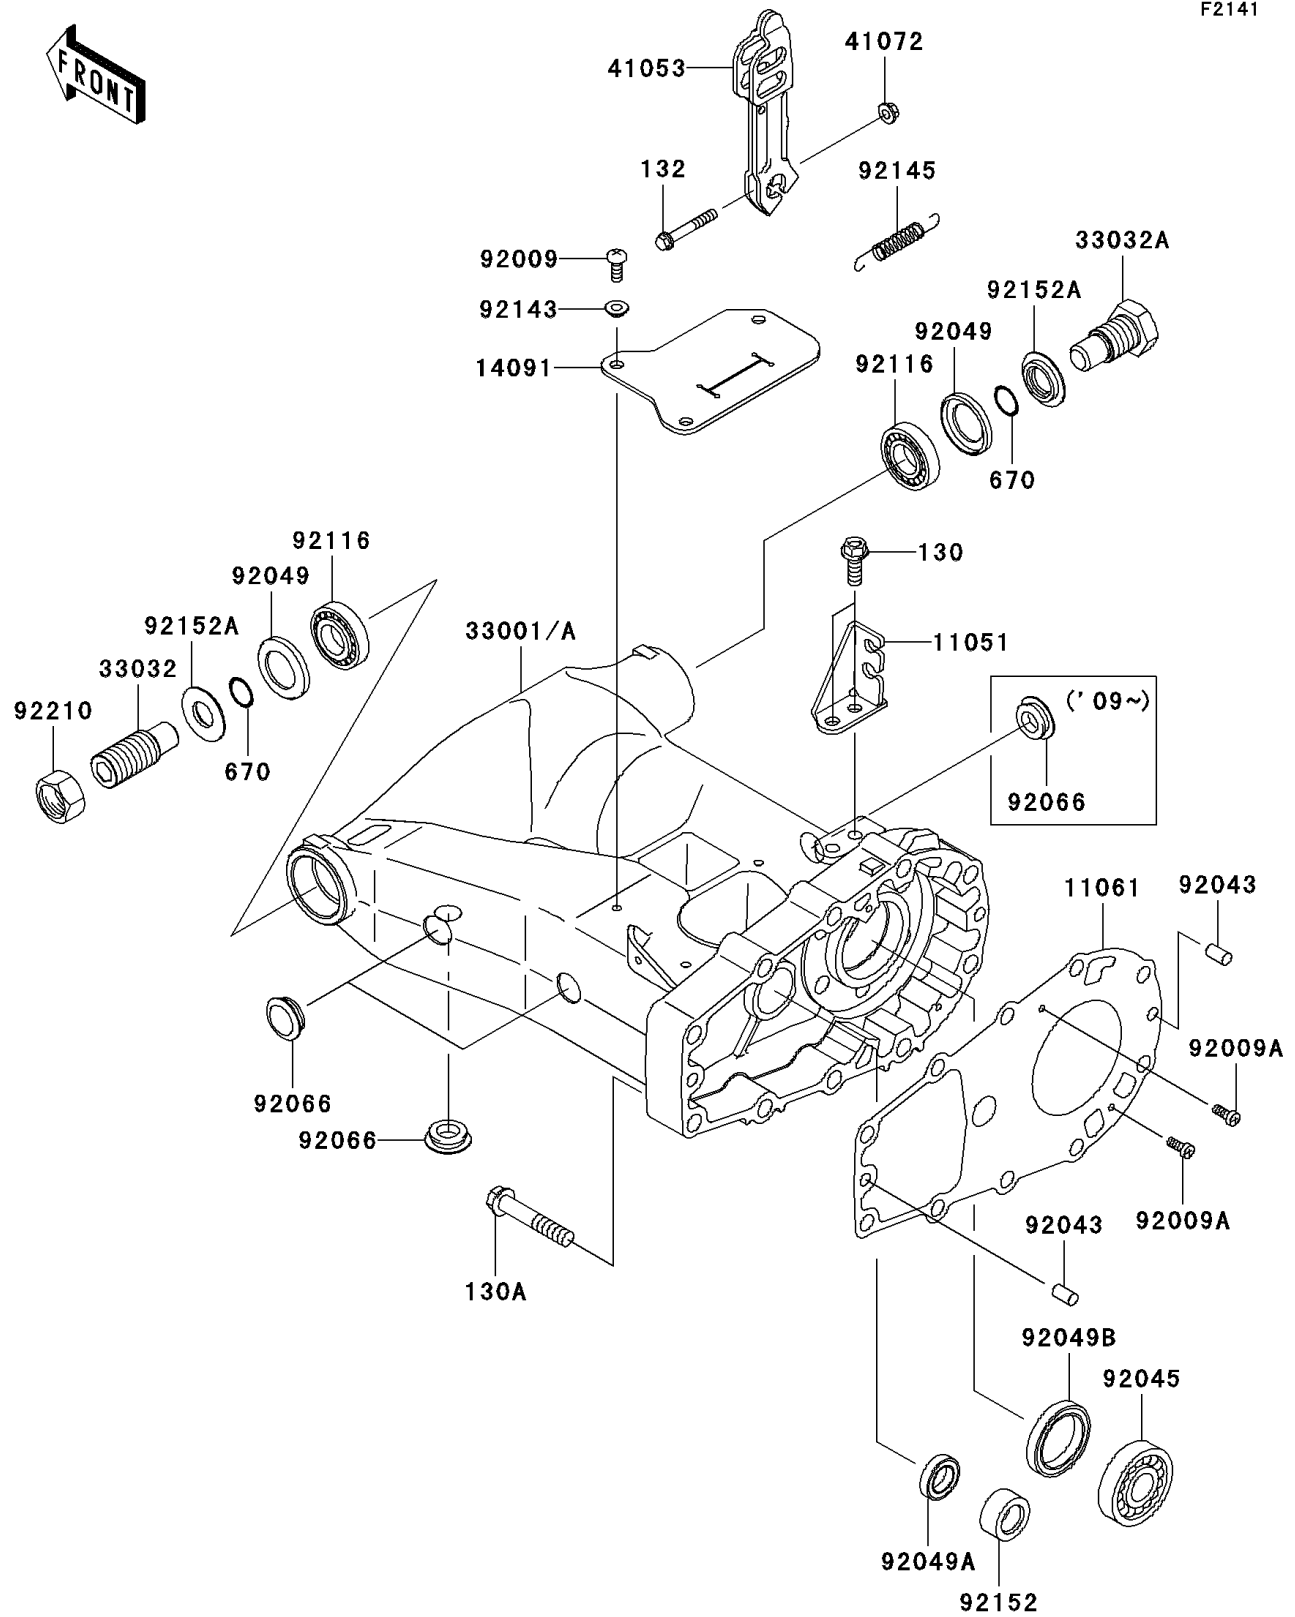

2010 Brute Force® 650 4x4

PARTS DIAGRAM

Swingarm

2010 Brute Force[®] 650 4x4

PARTS LIST

Swingarm

ITEM NAME

PART NUMBER

QUANTITY
