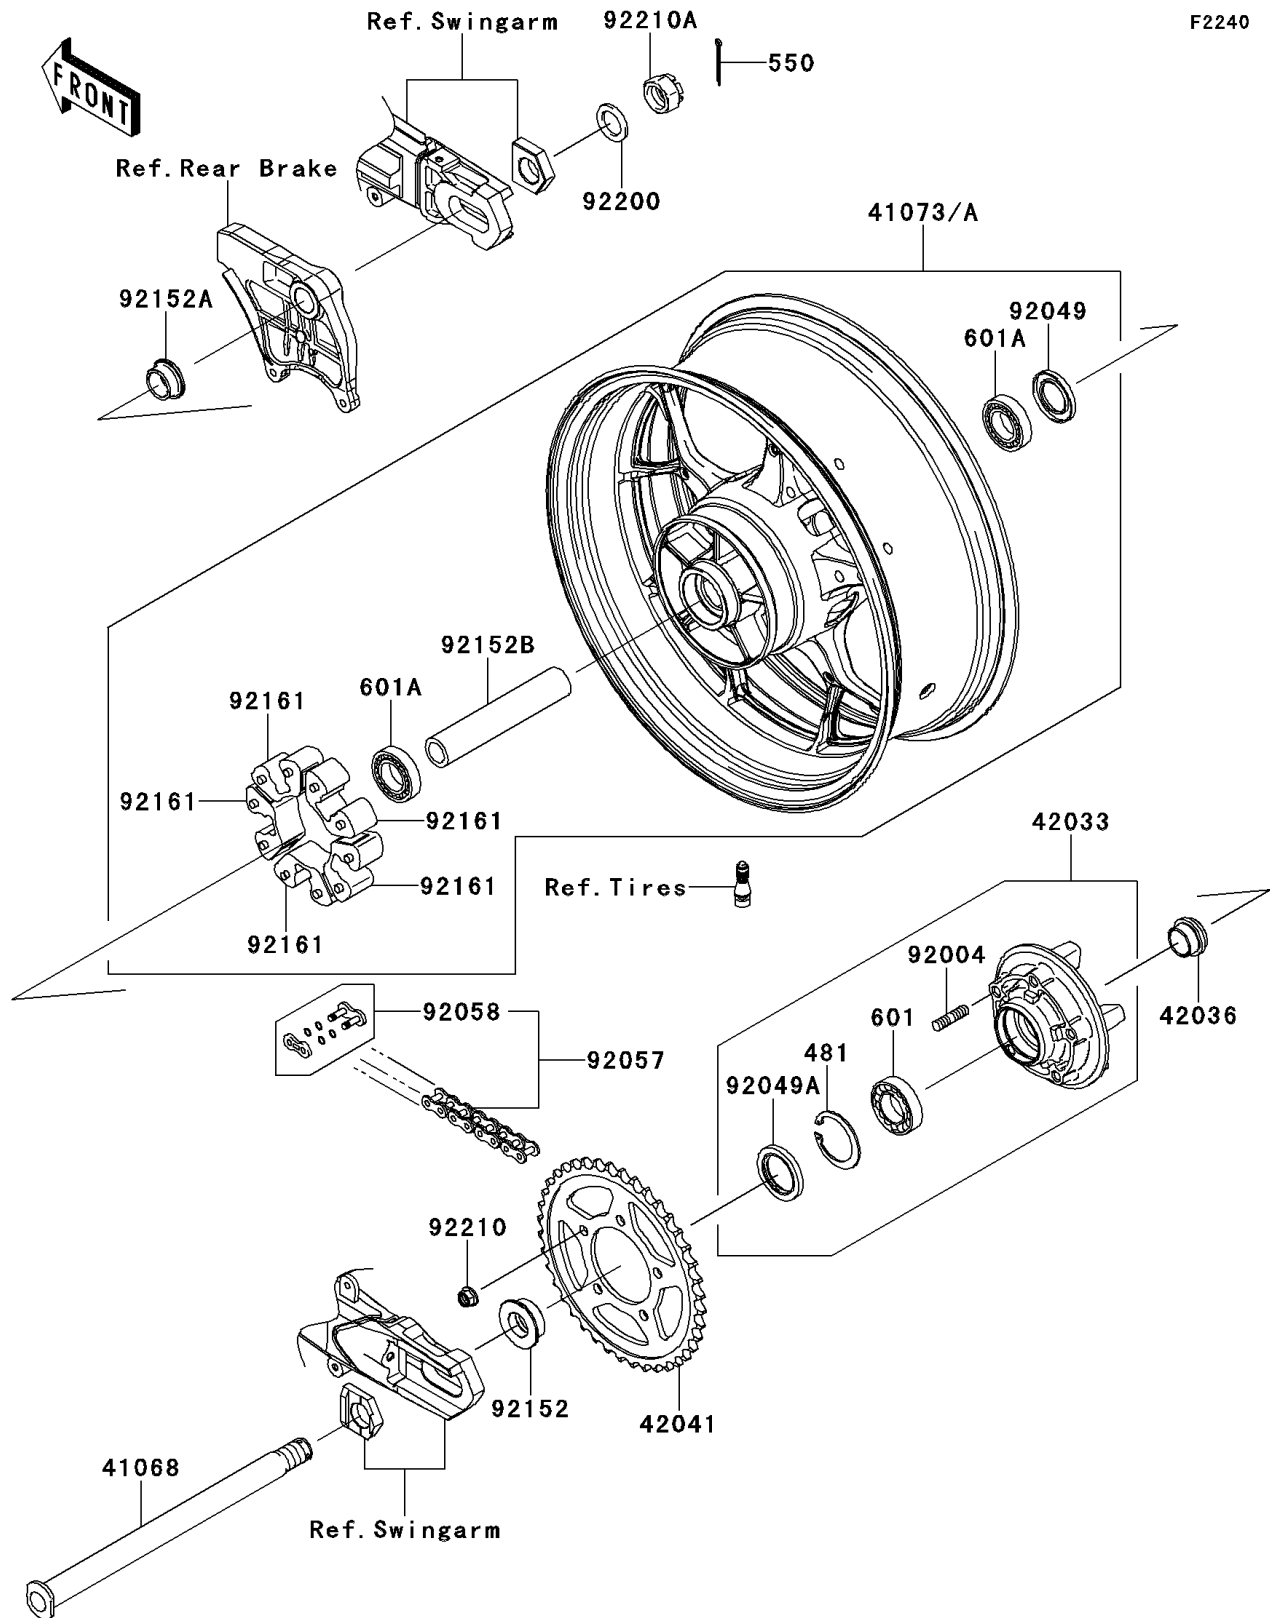

2012 NINJA[®] ZX[™]-14R

PARTS DIAGRAM

Rear Wheel/Chain

2012 NINJA[®] ZX[™]-14R

PARTS LIST

Rear Wheel/Chain

ITEM NAME

PART NUMBER

QUANTITY
