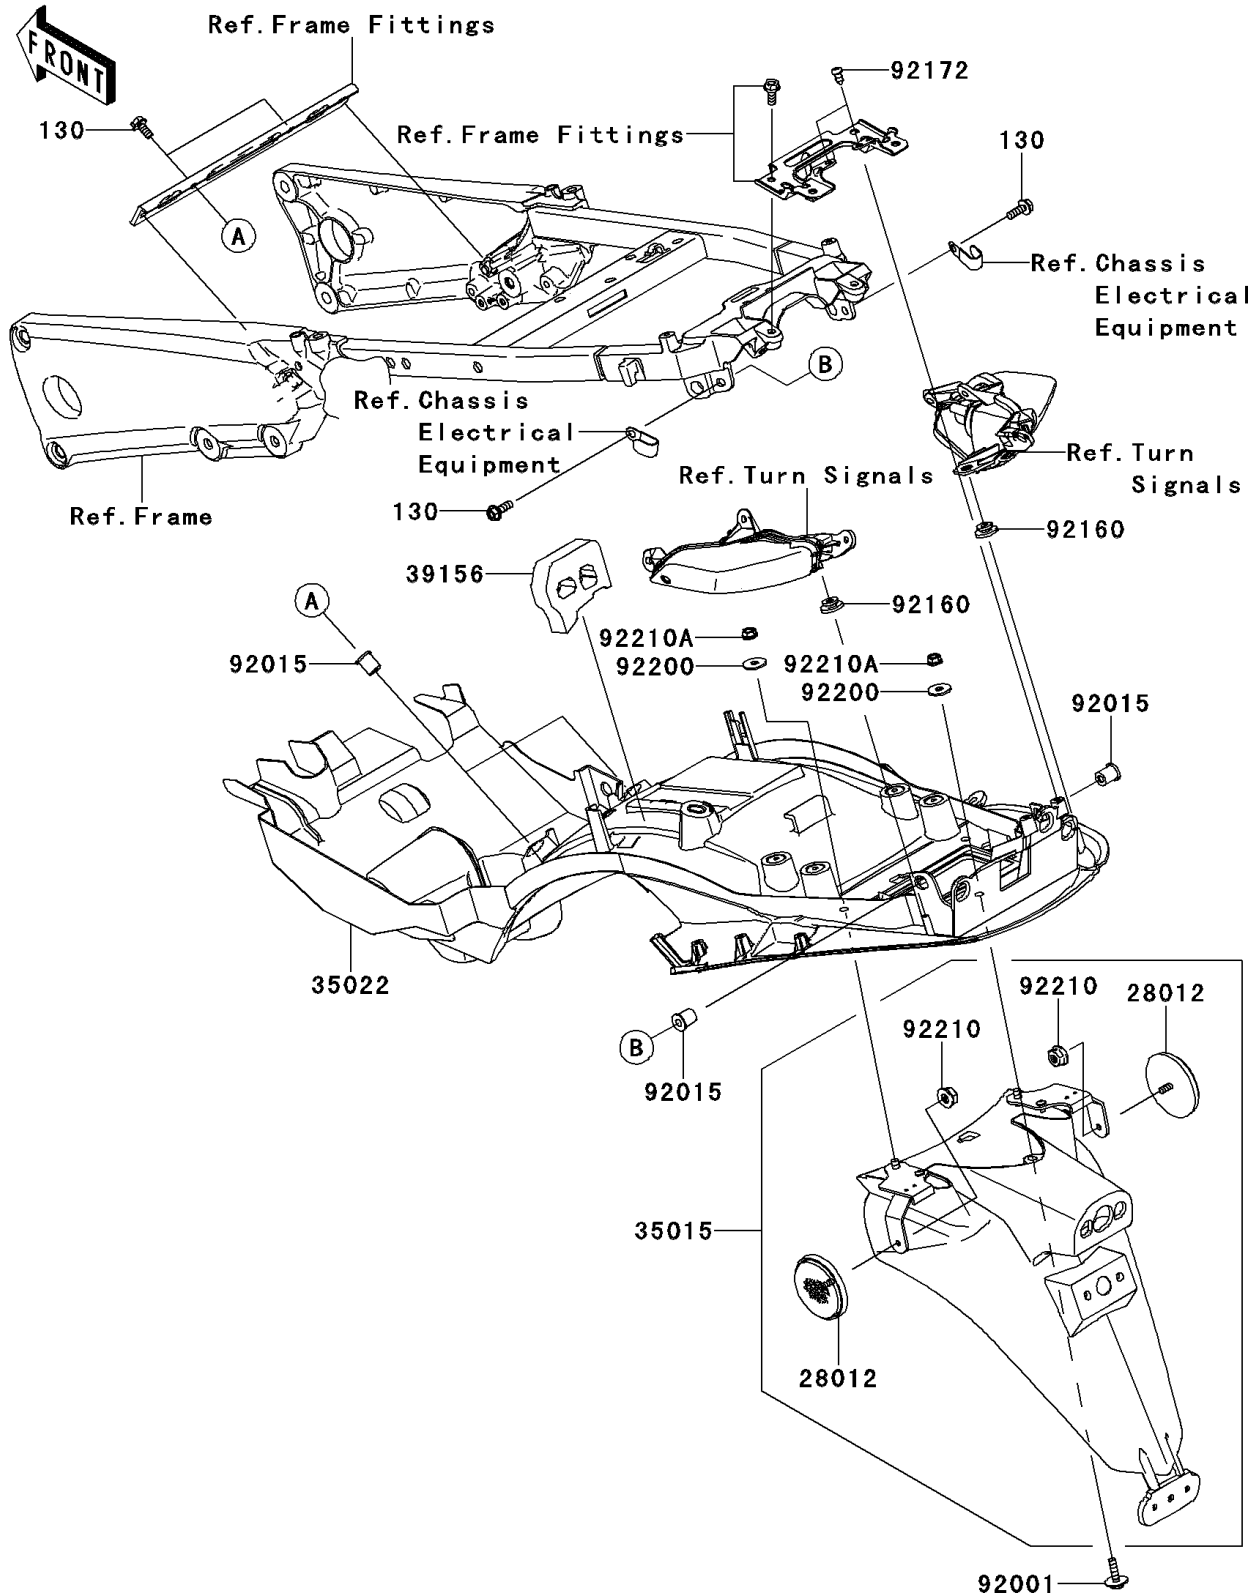

2012 NINJA[®] ZX[™]-14R

PARTS DIAGRAM

Rear Fender(s)

F2172

2012 NINJA® ZX™-14R

PARTS LIST

Rear Fender(s)

ITEM NAME	PART NUMBER	QUANTITY
BOLT-FLANGED,6X18 (Ref # 130)	130BA0618	4
REFLECTOR-REFLEX (Ref # 28012)	28012-0002	2
FLAP-COMP,RR (Ref # 35015)	35015-0052	1
FENDER-COMP-REAR (Ref # 35022)	35022-0096	1
PAD (Ref # 39156)	39156-0847	1
BOLT,UPSET-WP,6X22 (Ref # 92001)	92001-1774	1
NUT (Ref # 92015)	92015-1700	4
DAMPER (Ref # 92160)	92160-1613	2
SCREW,TAPPING,5X12 (Ref # 92172)	92172-0239	2
WASHER,6.5X20X1.6 (Ref # 92200)	92200-0283	3
NUT,FLANGED,5MM (Ref # 92210)	92210-0007	2
NUT,LOCK,FLANGED,6MM (Ref # 92210A)	92210-0303	3