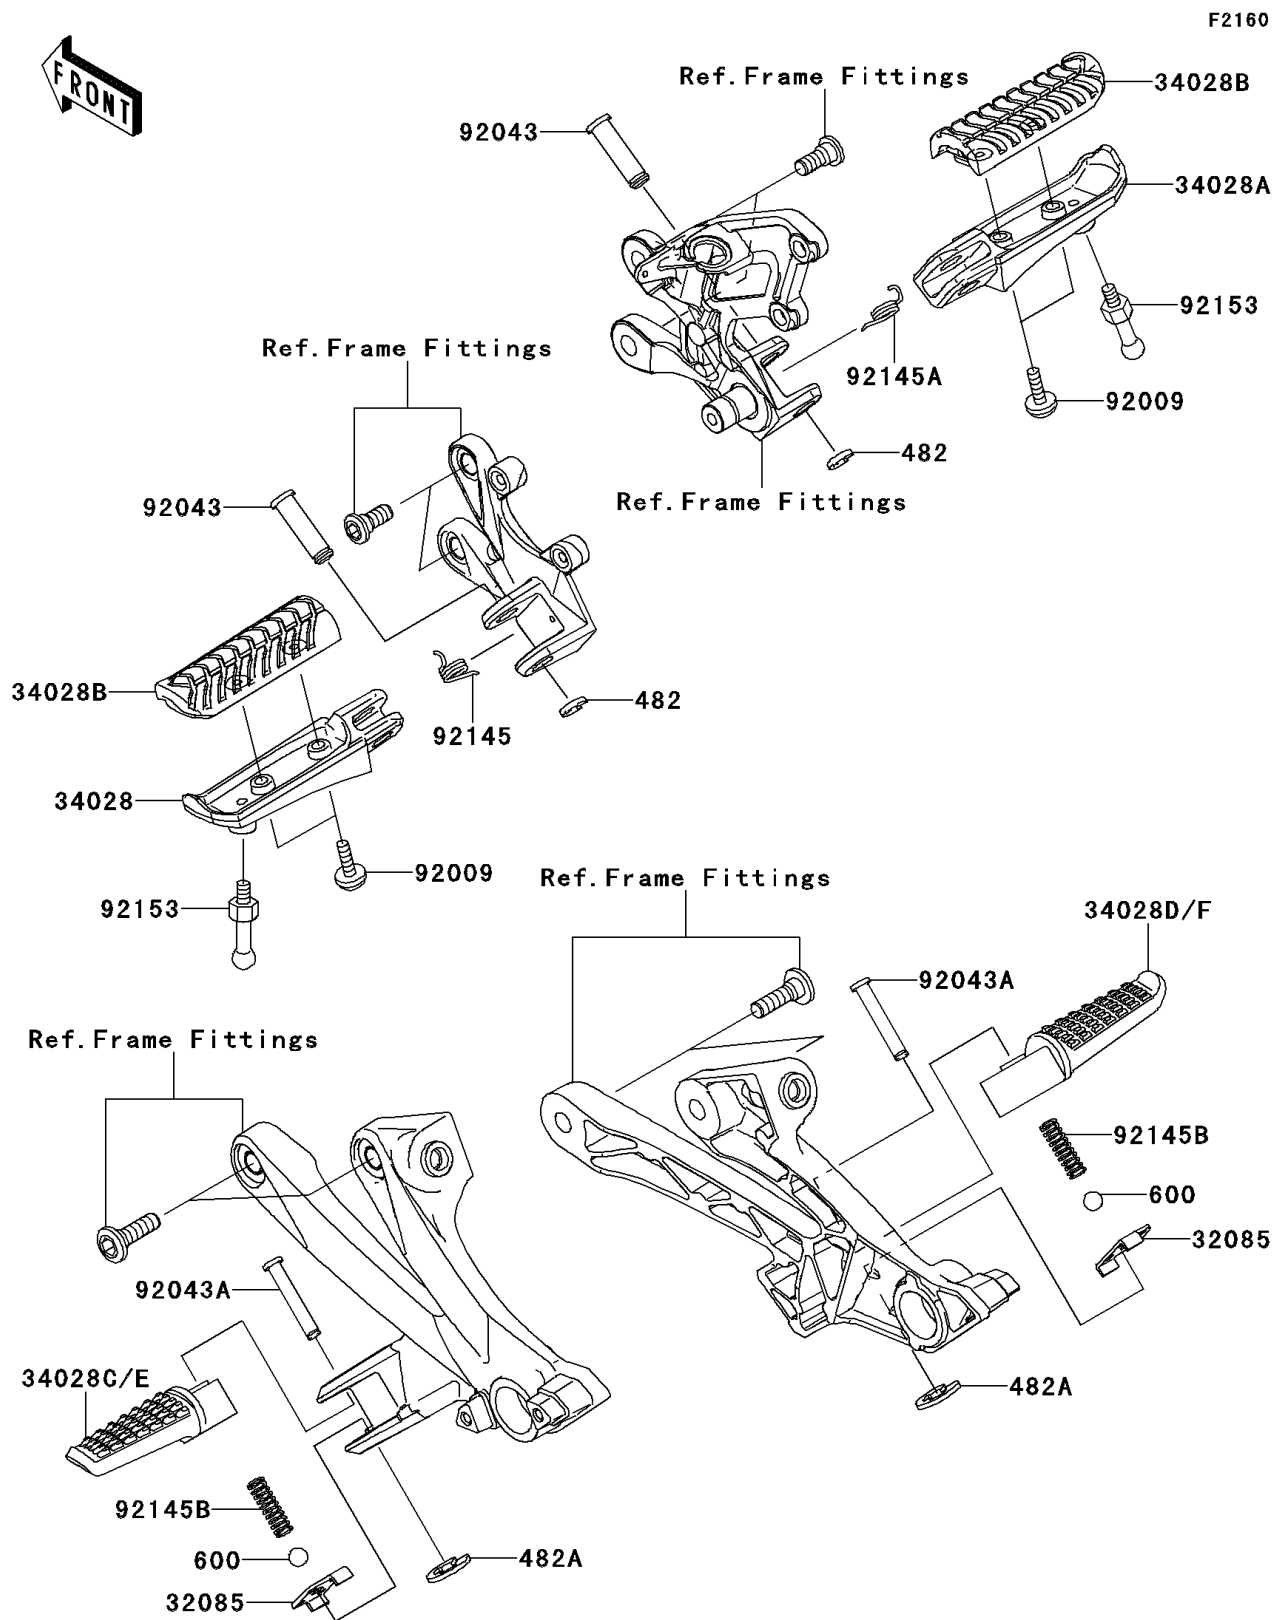

2012 NINJA[®] ZX[™]-14R

PARTS DIAGRAM

Footrests

2012 NINJA® ZX™-14R

PARTS LIST

Footrests

ITEM NAME	PART NUMBER	QUANTITY
CIRCLIP-TYPE-E,10MM (Ref # 482)	482EA0100	2
CIRCLIP-TYPE-E (Ref # 482A)	482EA5000	2
BALL-STEEL,1/4 (Ref # 600)	600A0800	2
STOPPER,REAR STEP (Ref # 32085)	32085-0046	2
STEP,FR,LH (Ref # 34028)	34028-0031	1
STEP,FR,RH (Ref # 34028A)	34028-0032	1
STEP,FR,RUBBER (Ref # 34028B)	34028-0322	2
STEP,RR,LH (Ref # 34028E)	34028-1480	1
STEP,RR,RH (Ref # 34028F)	34028-1481	1
SCREW,5X14 (Ref # 92009)	92009-1404	4
PIN,12X42.5 (Ref # 92043)	92043-1594	2
PIN,6X40 (Ref # 92043A)	92043-1595	2
SPRING,STEP RETURN,LH (Ref # 92145)	92145-0360	1
SPRING,STEP RETURN,RH (Ref # 92145A)	92145-0361	1
SPRING (Ref # 92145B)	92145-1319	2
BOLT,BANK SENSOR (Ref # 92153)	92153-1462	2