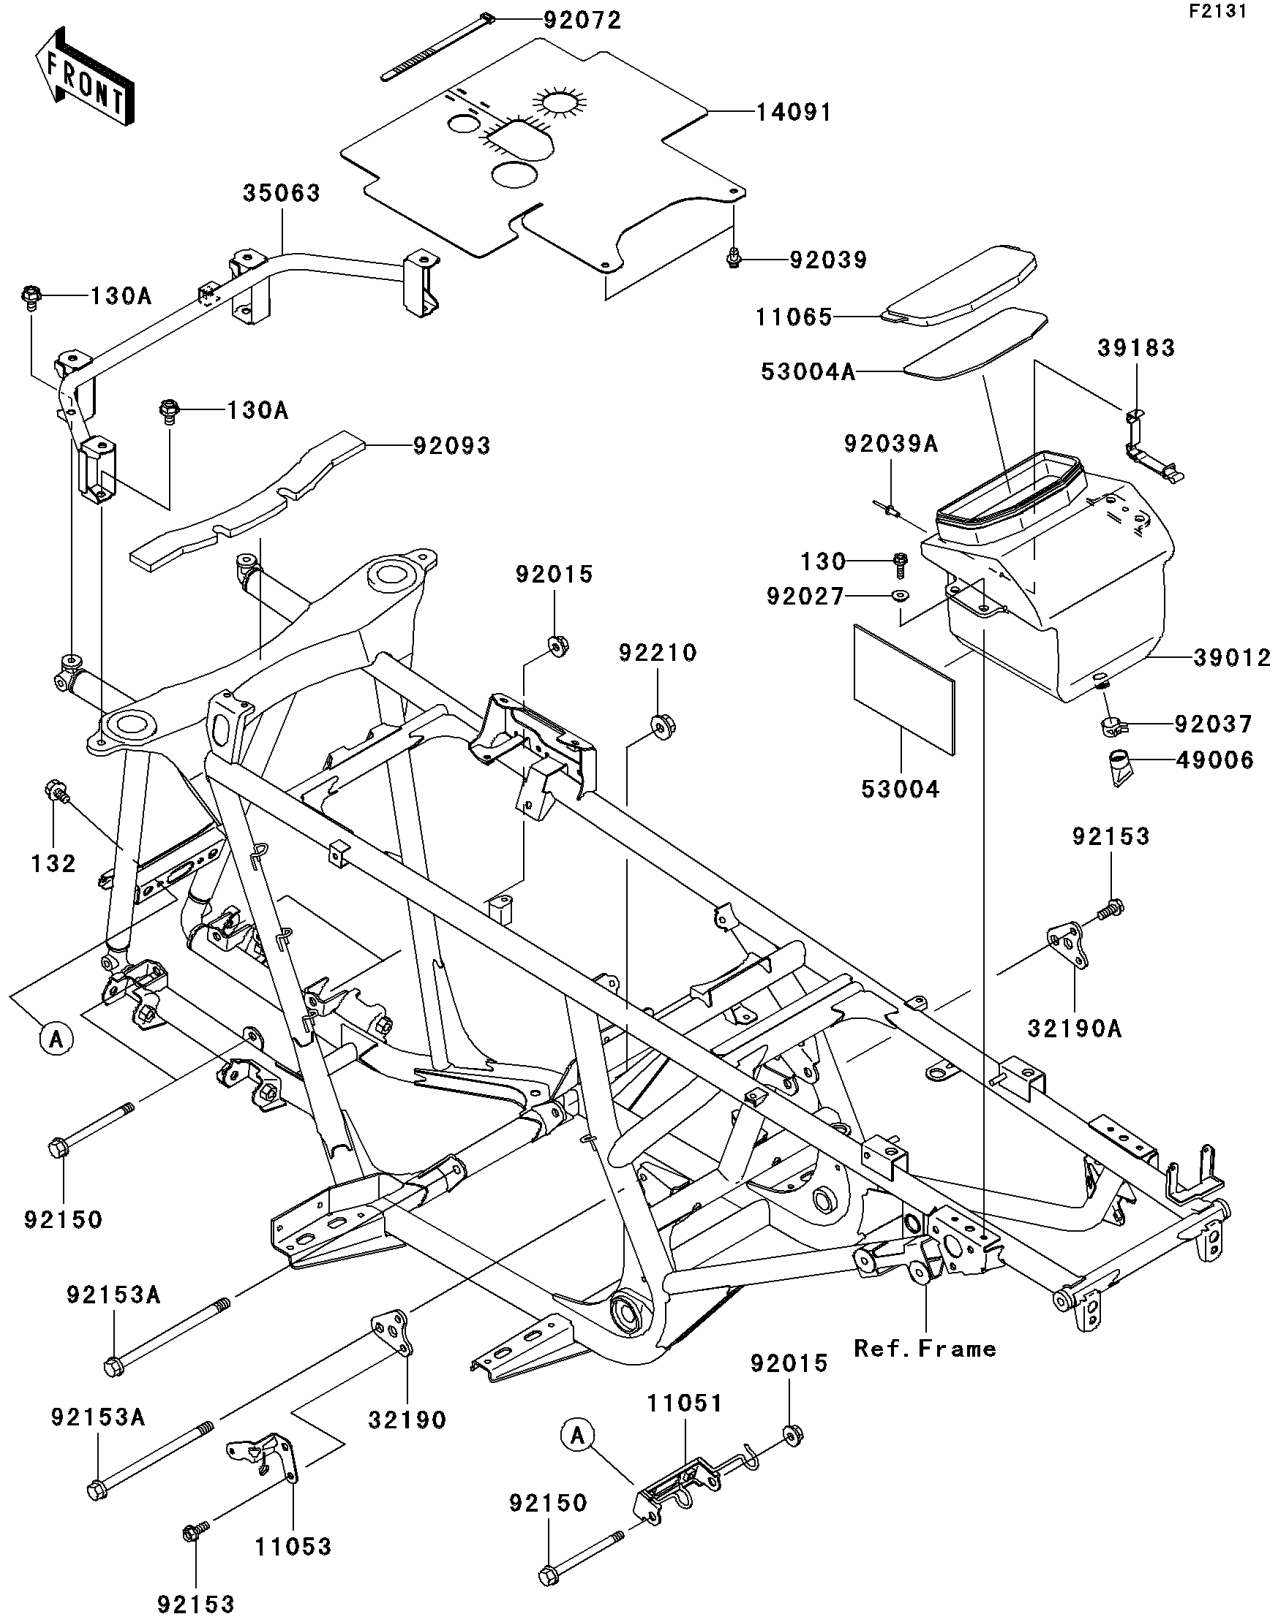

2008 Brute Force® 650 4x4

PARTS DIAGRAM

Frame Fittings

F2131

2008 Brute Force® 650 4x4

PARTS LIST Frame Fittings

ITEM NAME	PART NUMBER	QUANTITY
-----------	-------------	----------
