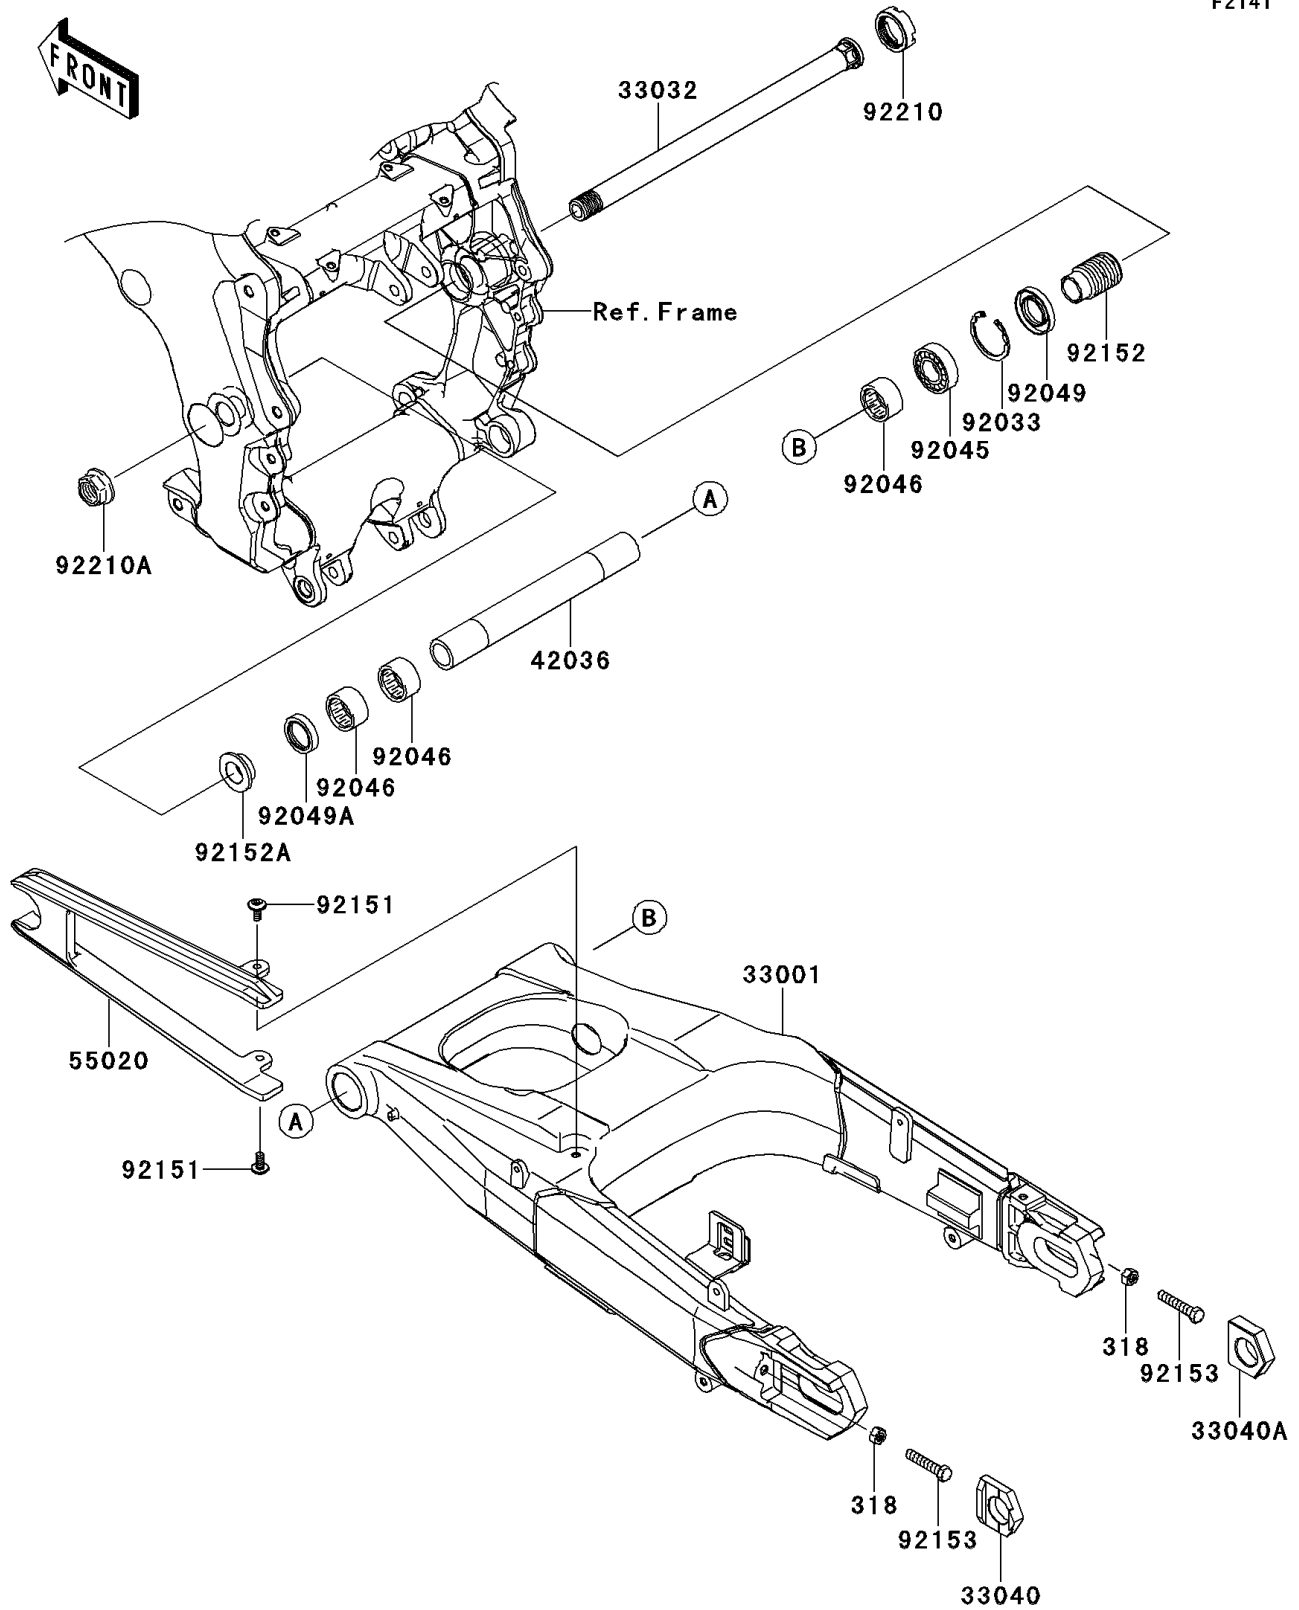

2012 NINJA[®] ZX[™]-14R

PARTS DIAGRAM

Swingarm

F2141

2012 NINJA® ZX™-14R

PARTS LIST

Swingarm

ITEM NAME

PART NUMBER

QUANTITY
