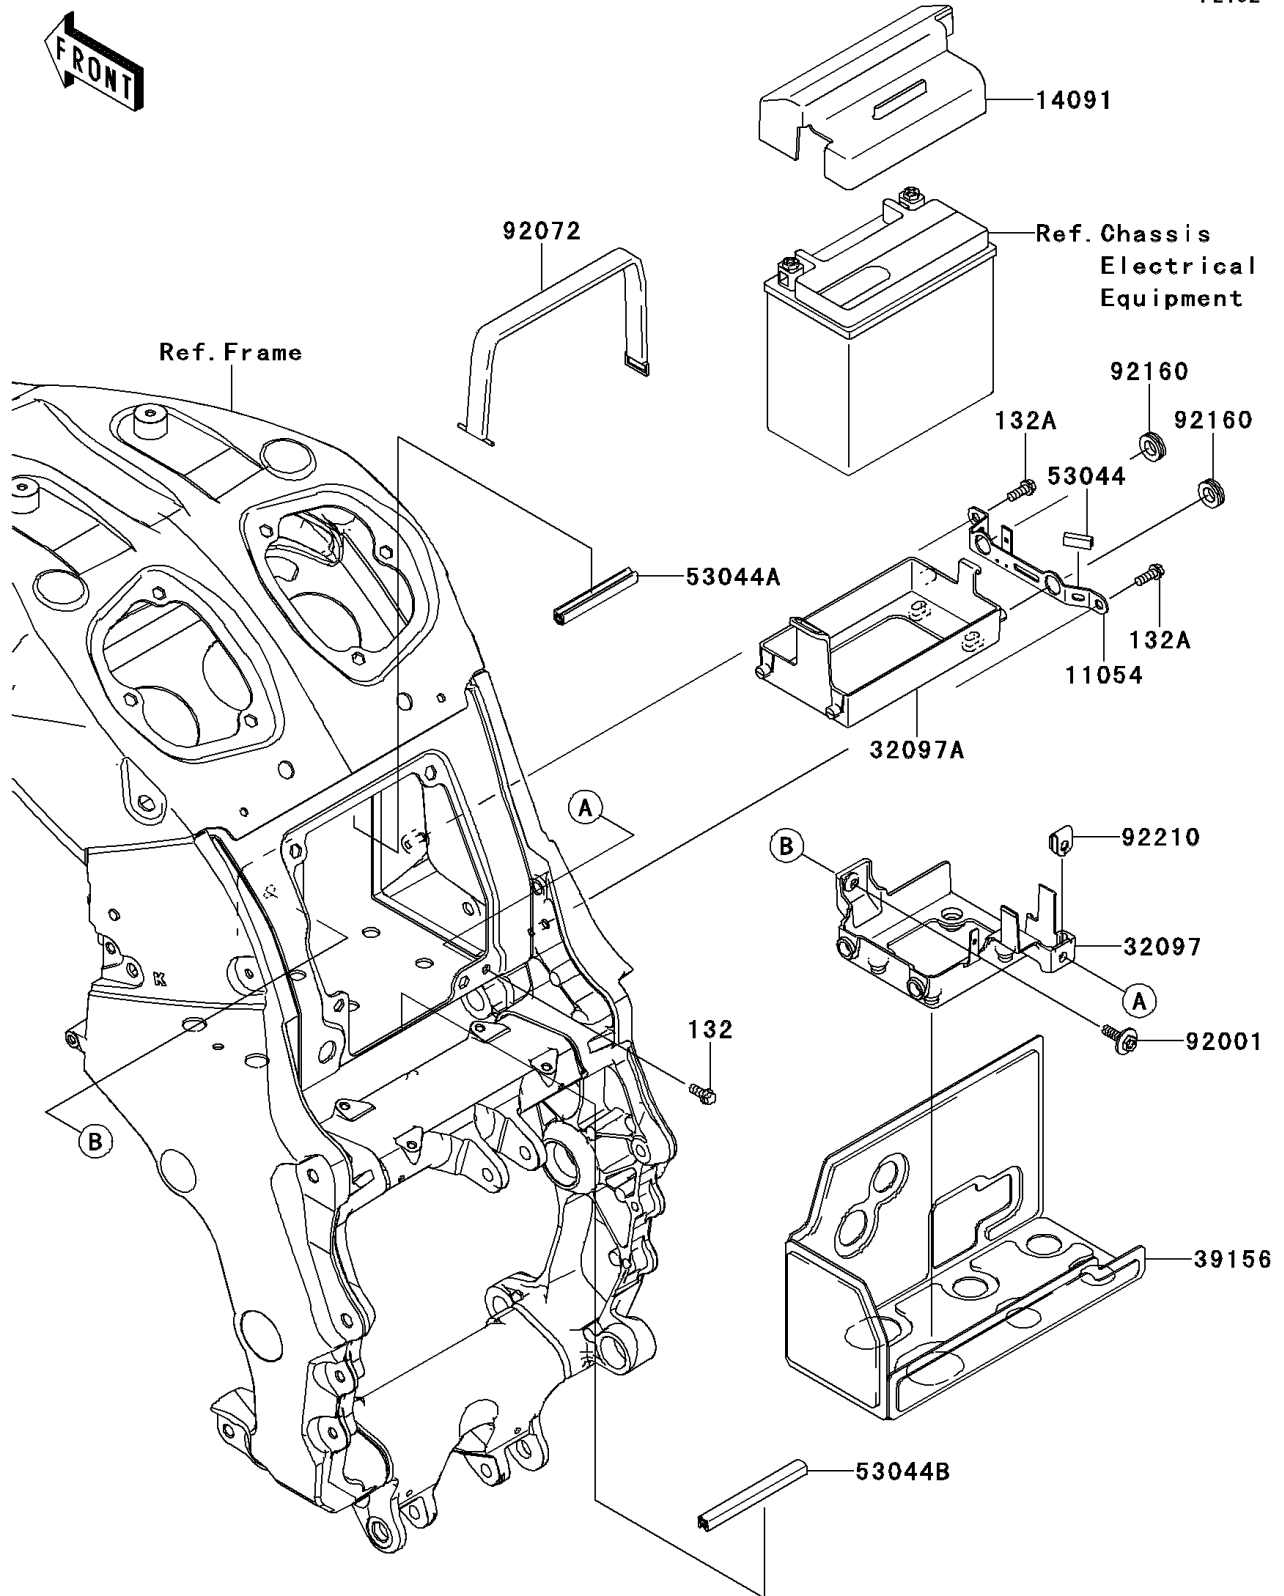

2012 NINJA[®] ZX[™]-14R

PARTS DIAGRAM

Battery Case

F2132

2012 NINJA[®] ZX[™]-14R

PARTS LIST

Battery Case

ITEM NAME

PART NUMBER

QUANTITY
