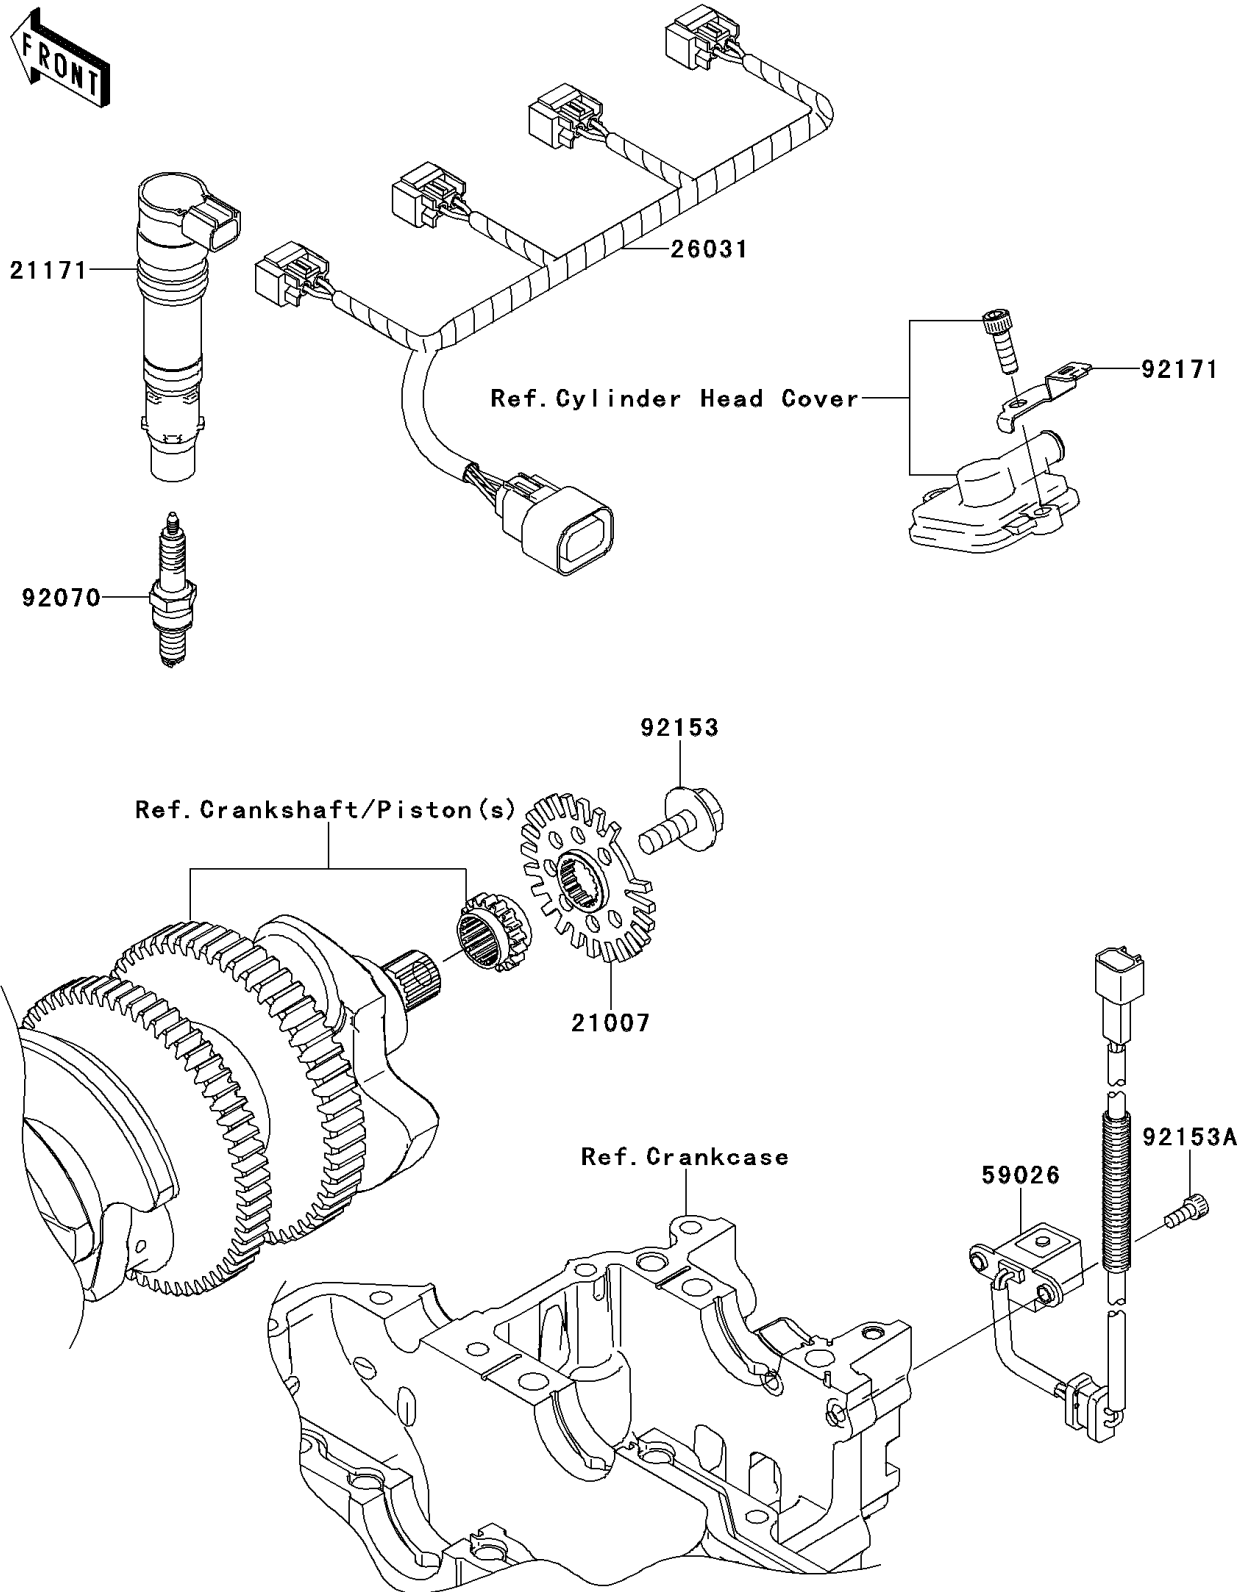

2012 NINJA[®] ZX[™]-14R

PARTS DIAGRAM

Ignition System

E1830

2012 NINJA® ZX™-14R

PARTS LIST

Ignition System

ITEM NAME

PART NUMBER

QUANTITY
