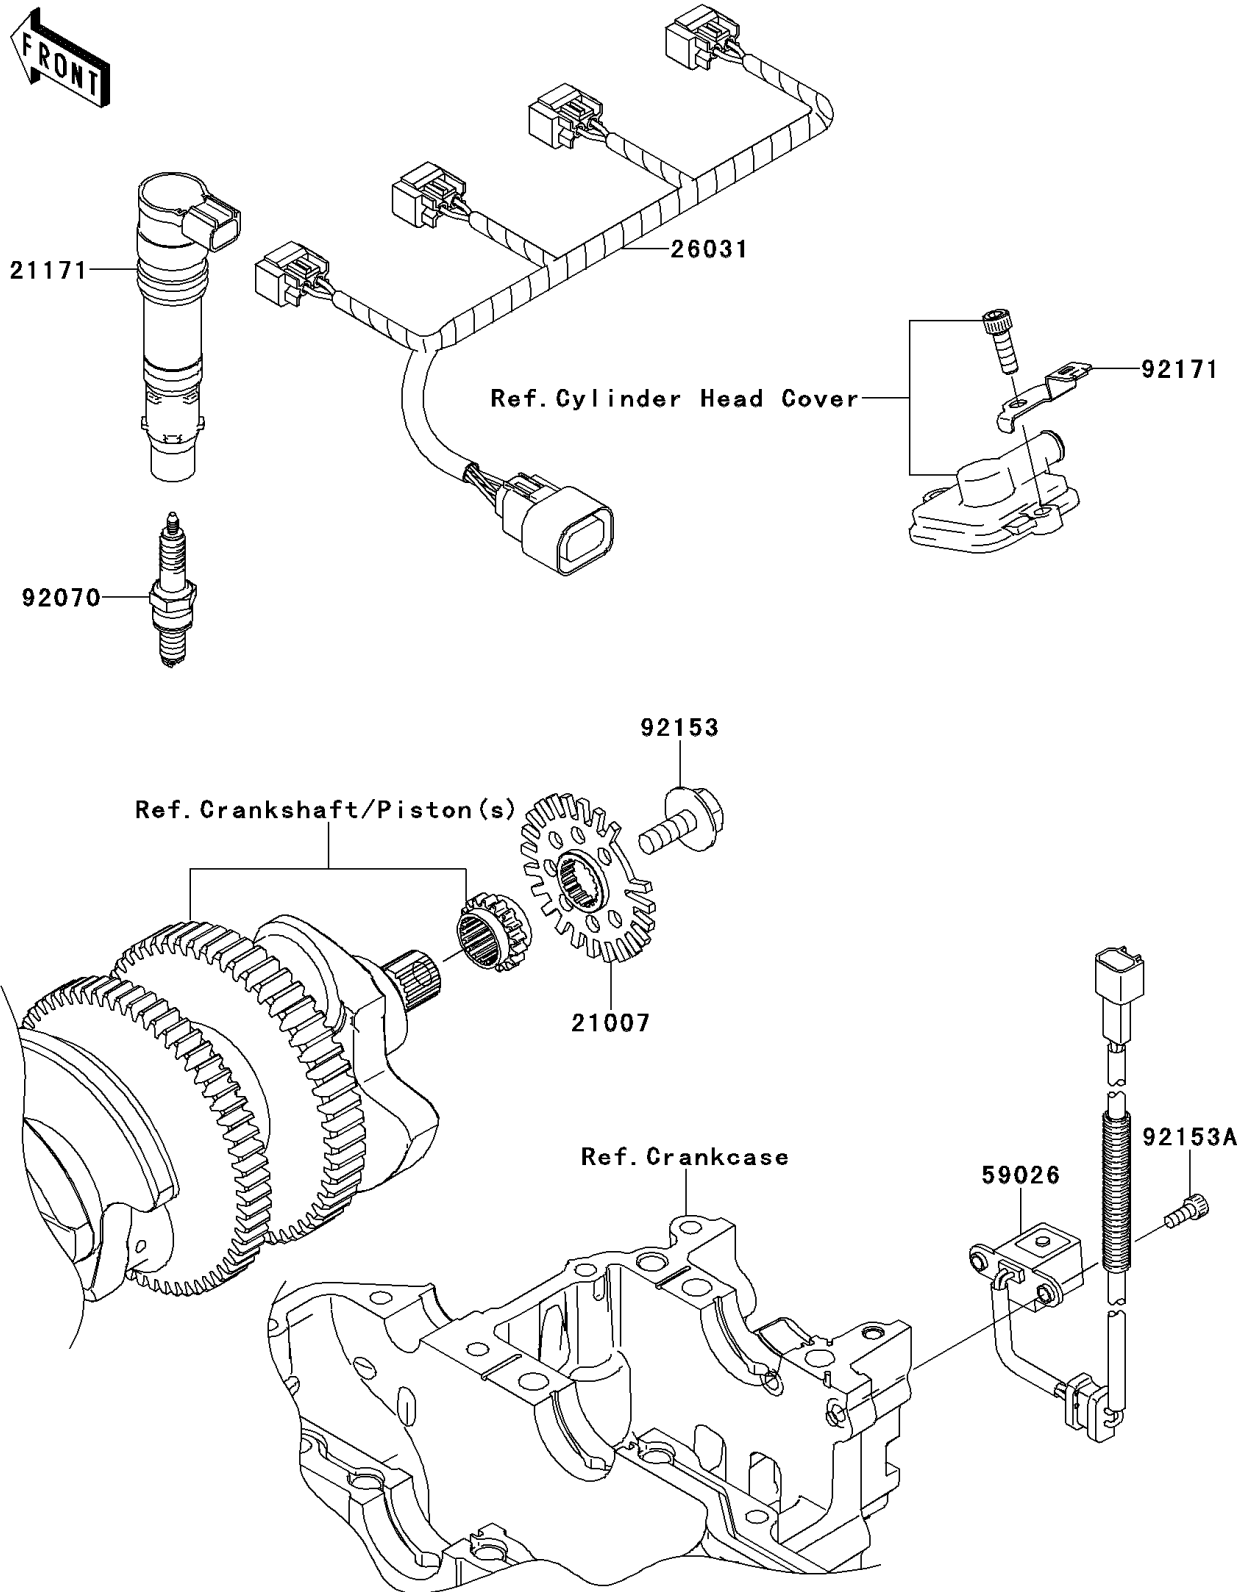

2013 NINJA[®] ZX[™]-14R

PARTS DIAGRAM

Ignition System

E1830

2013 NINJA® ZX™-14R

PARTS LIST

Ignition System

ITEM NAME	PART NUMBER	QUANTITY
-----------	-------------	----------
