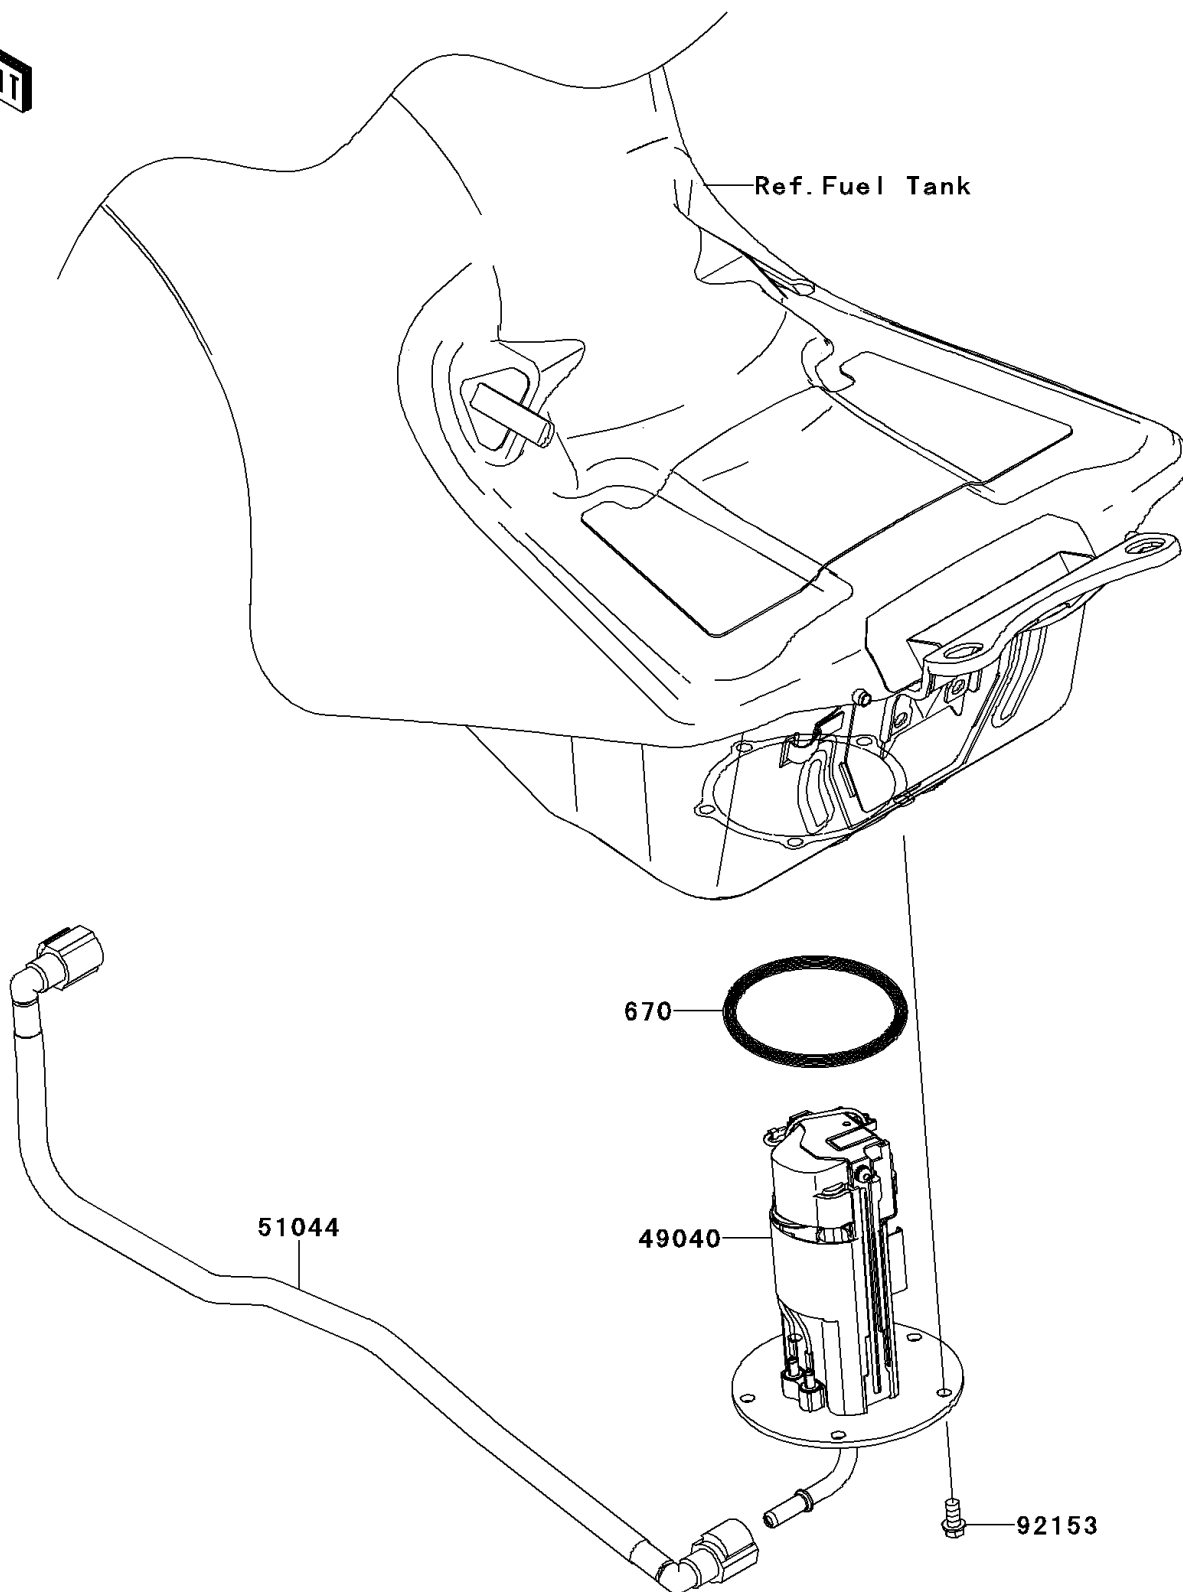

2012 NINJA[®] ZX[™]-14R

PARTS DIAGRAM

Fuel Pump

Kawasaki

Let the Good Times Roll[®]

E1520

2012 NINJA® ZX™-14R

PARTS LIST

Fuel Pump

ITEM NAME	PART NUMBER	QUANTITY
O RING (Ref # 670)	670E5075	1
PUMP-FUEL (Ref # 49040)	49040-0024	1
TUBE-ASSY (Ref # 51044)	51044-0026	1
BOLT,FLANGED,6X12 (Ref # 92153)	92153-1295	5