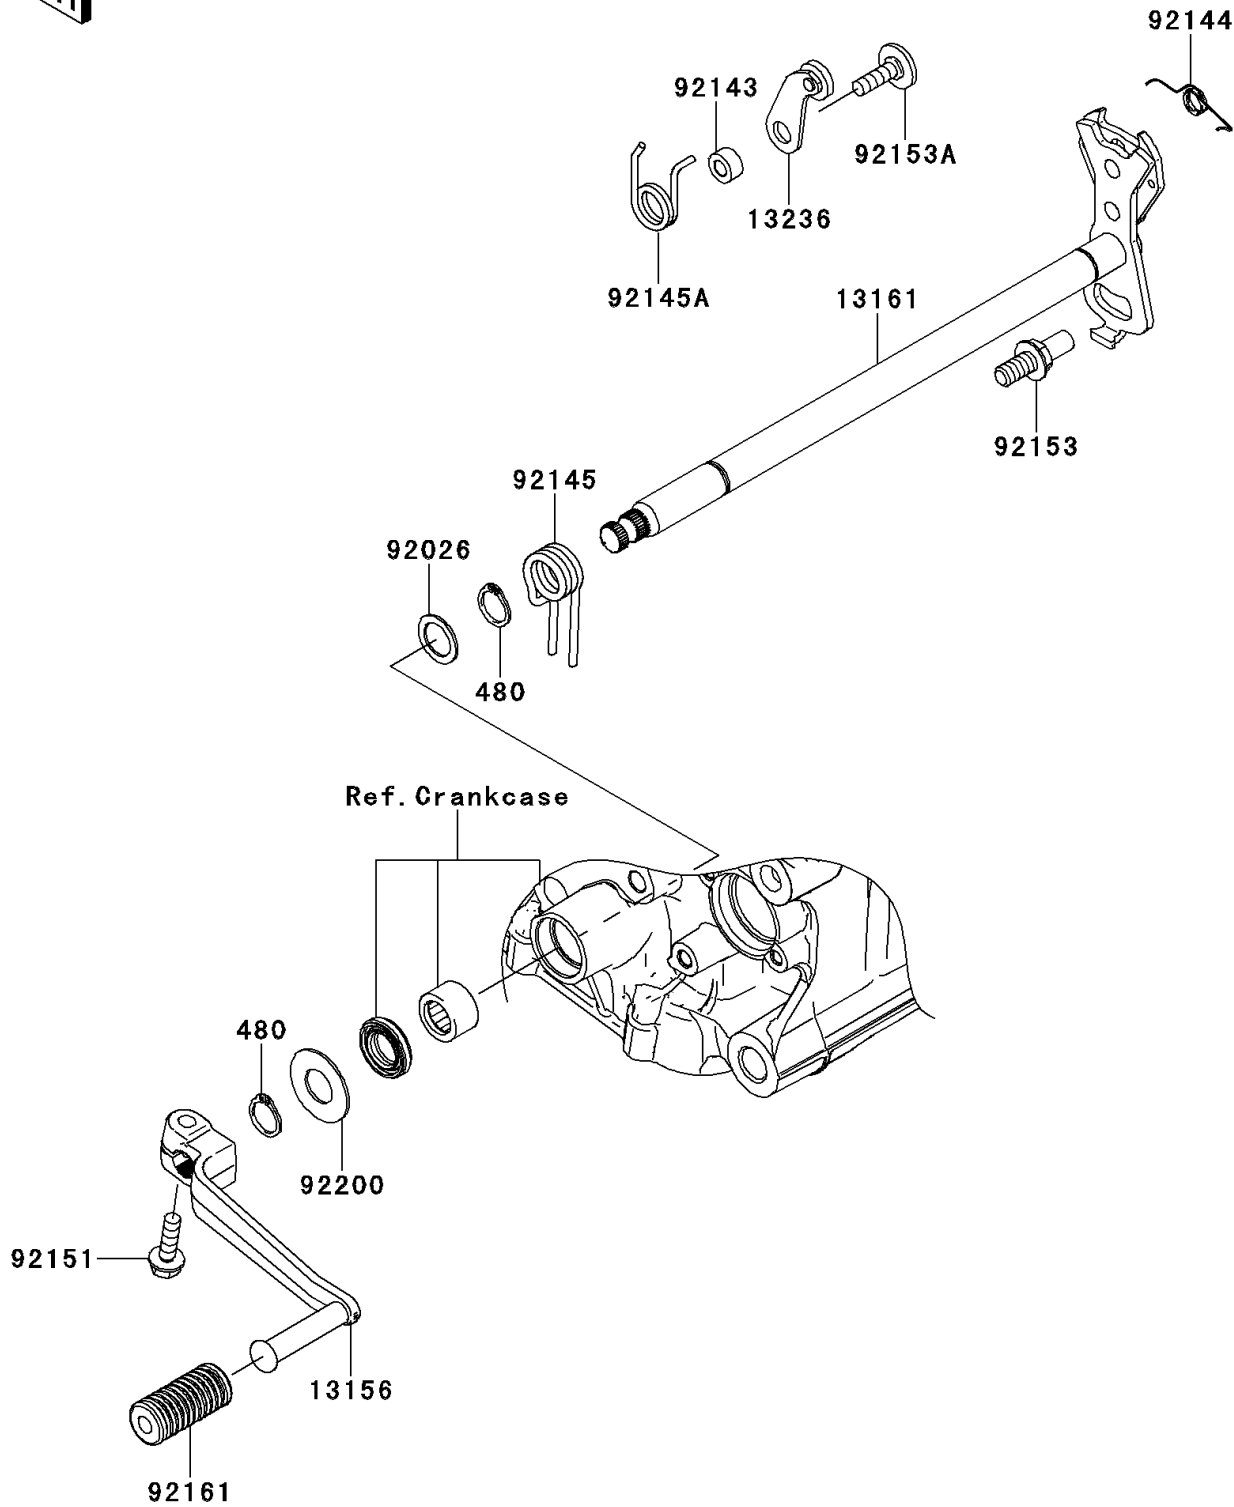

2012 NINJA[®] ZX[™]-14R

PARTS DIAGRAM

Gear Change Mechanism

E1370

2012 NINJA® ZX™-14R

PARTS LIST

Gear Change Mechanism

ITEM NAME

PART NUMBER

QUANTITY
