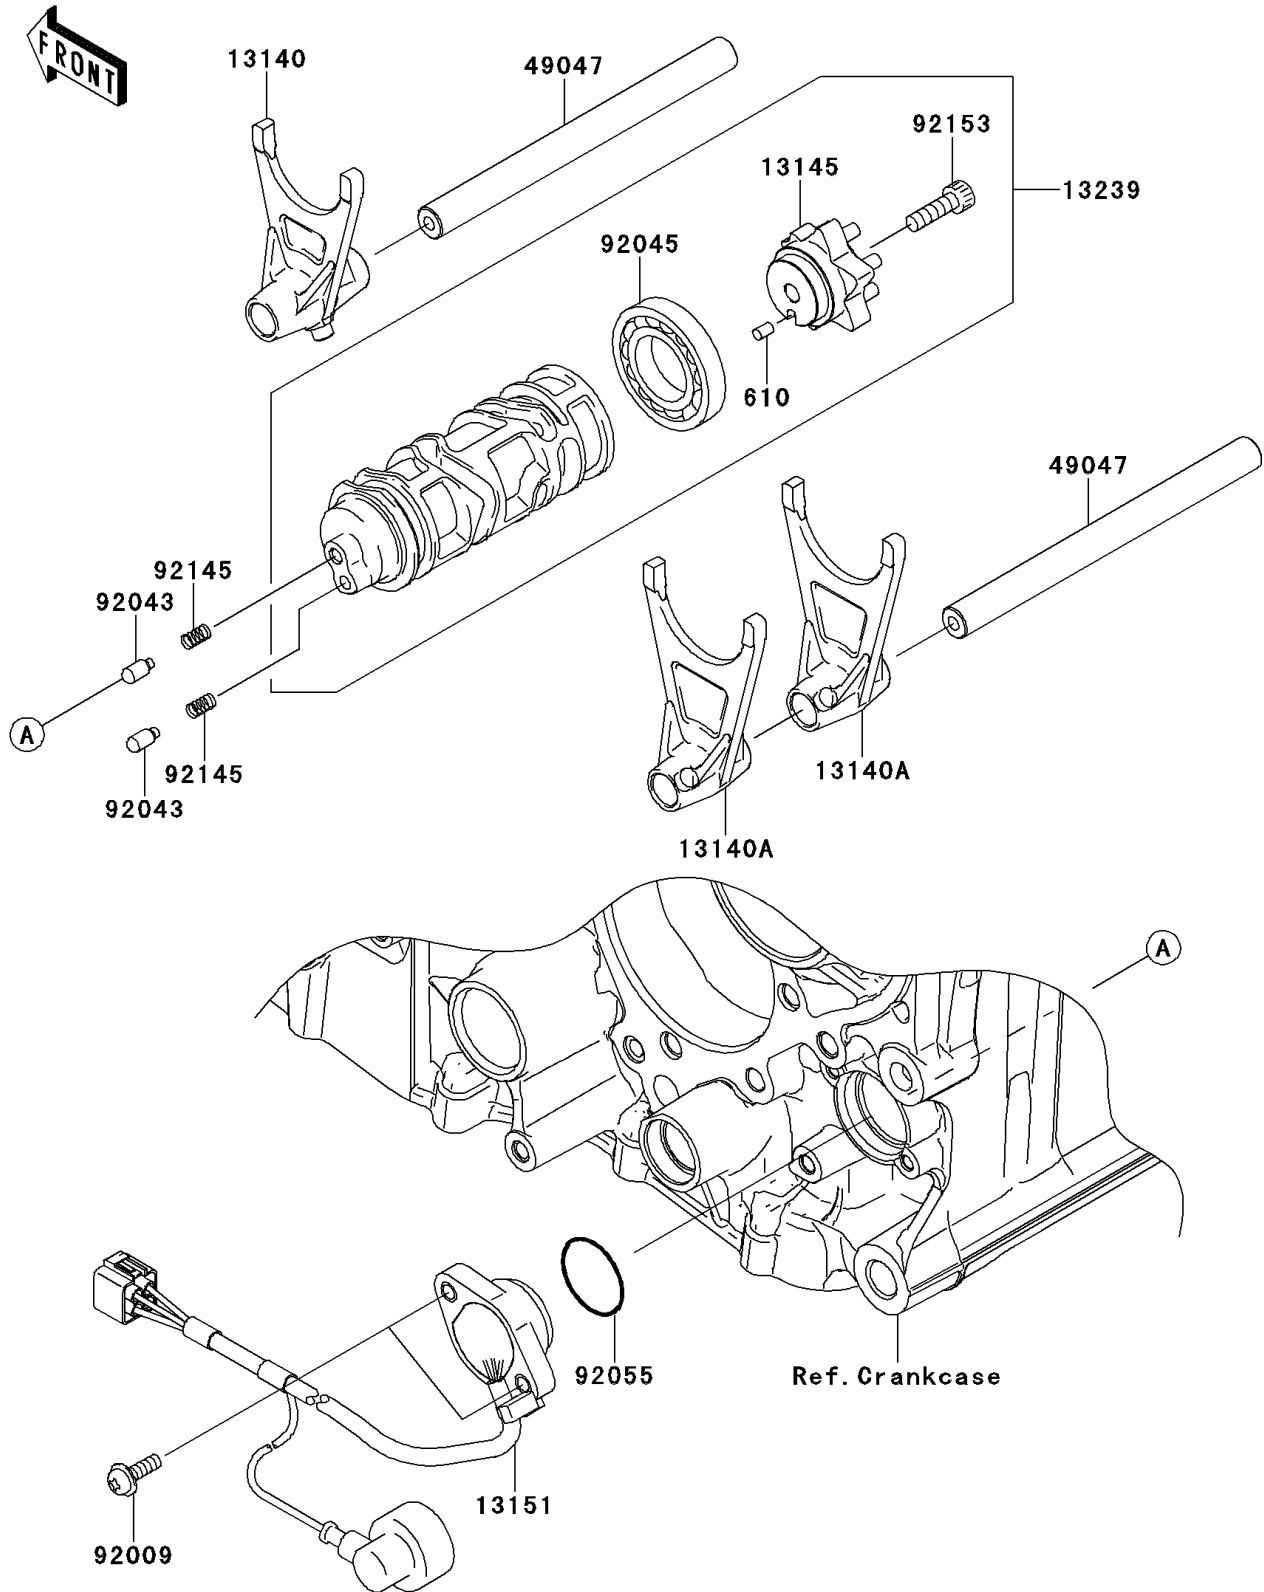

2012 NINJA® ZX™-14R

PARTS DIAGRAM

Gear Change Drum/Shift Fork(s)

E1362

2012 NINJA® ZX™-14R

PARTS LIST

Gear Change Drum/Shift Fork(s)

ITEM NAME

PART NUMBER

QUANTITY
