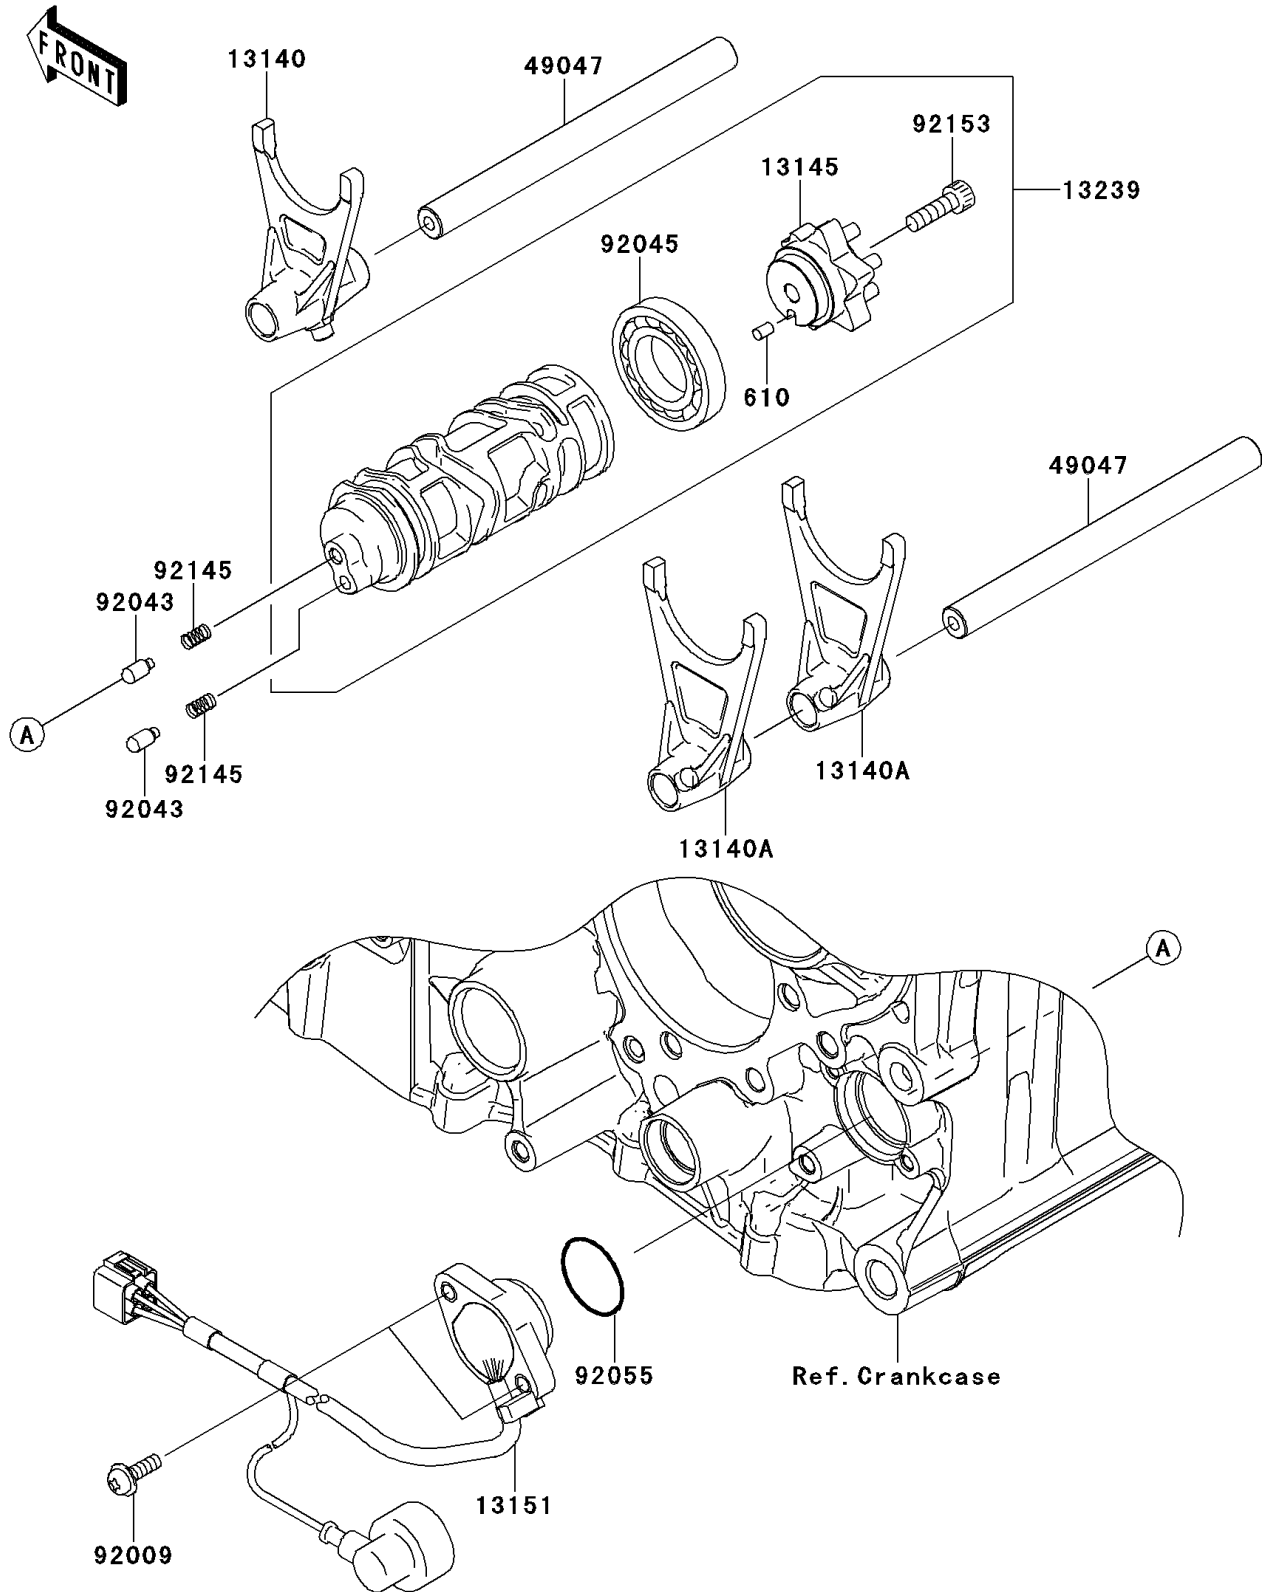

2012 NINJA® ZX™-14R

PARTS DIAGRAM

Gear Change Drum/Shift Fork(s)

E1362

2012 NINJA® ZX™-14R

PARTS LIST

Gear Change Drum/Shift Fork(s)

ITEM NAME	PART NUMBER	QUANTITY
ROLLER,4X6 (Ref # 610)	610A0406	1
FORK-SHIFT,INPUT (Ref # 13140)	13140-0049	1
FORK-SHIFT,OUTPUT (Ref # 13140A)	13140-0050	2
CAM-CHANGE DRUM (Ref # 13145)	13145-0023	1
SWITCH-COMP,NEUTRAL (Ref # 13151)	13151-0031	1
DRUM-ASSY-CHANGE (Ref # 13239)	13239-0023	1
ROD-SHIFT (Ref # 49047)	49047-0023	2
SCREW (Ref # 92009)	92009-1895	2
PIN (Ref # 92043)	92043-1654	2
BEARING-BALL,16005 (Ref # 92045)	92045-1045	1
RING-O,27.7X2.4 (Ref # 92055)	92055-091	1
SPRING (Ref # 92145)	92145-1414	2
BOLT,SOCKET,6X20 (Ref # 92153)	92153-1031	1