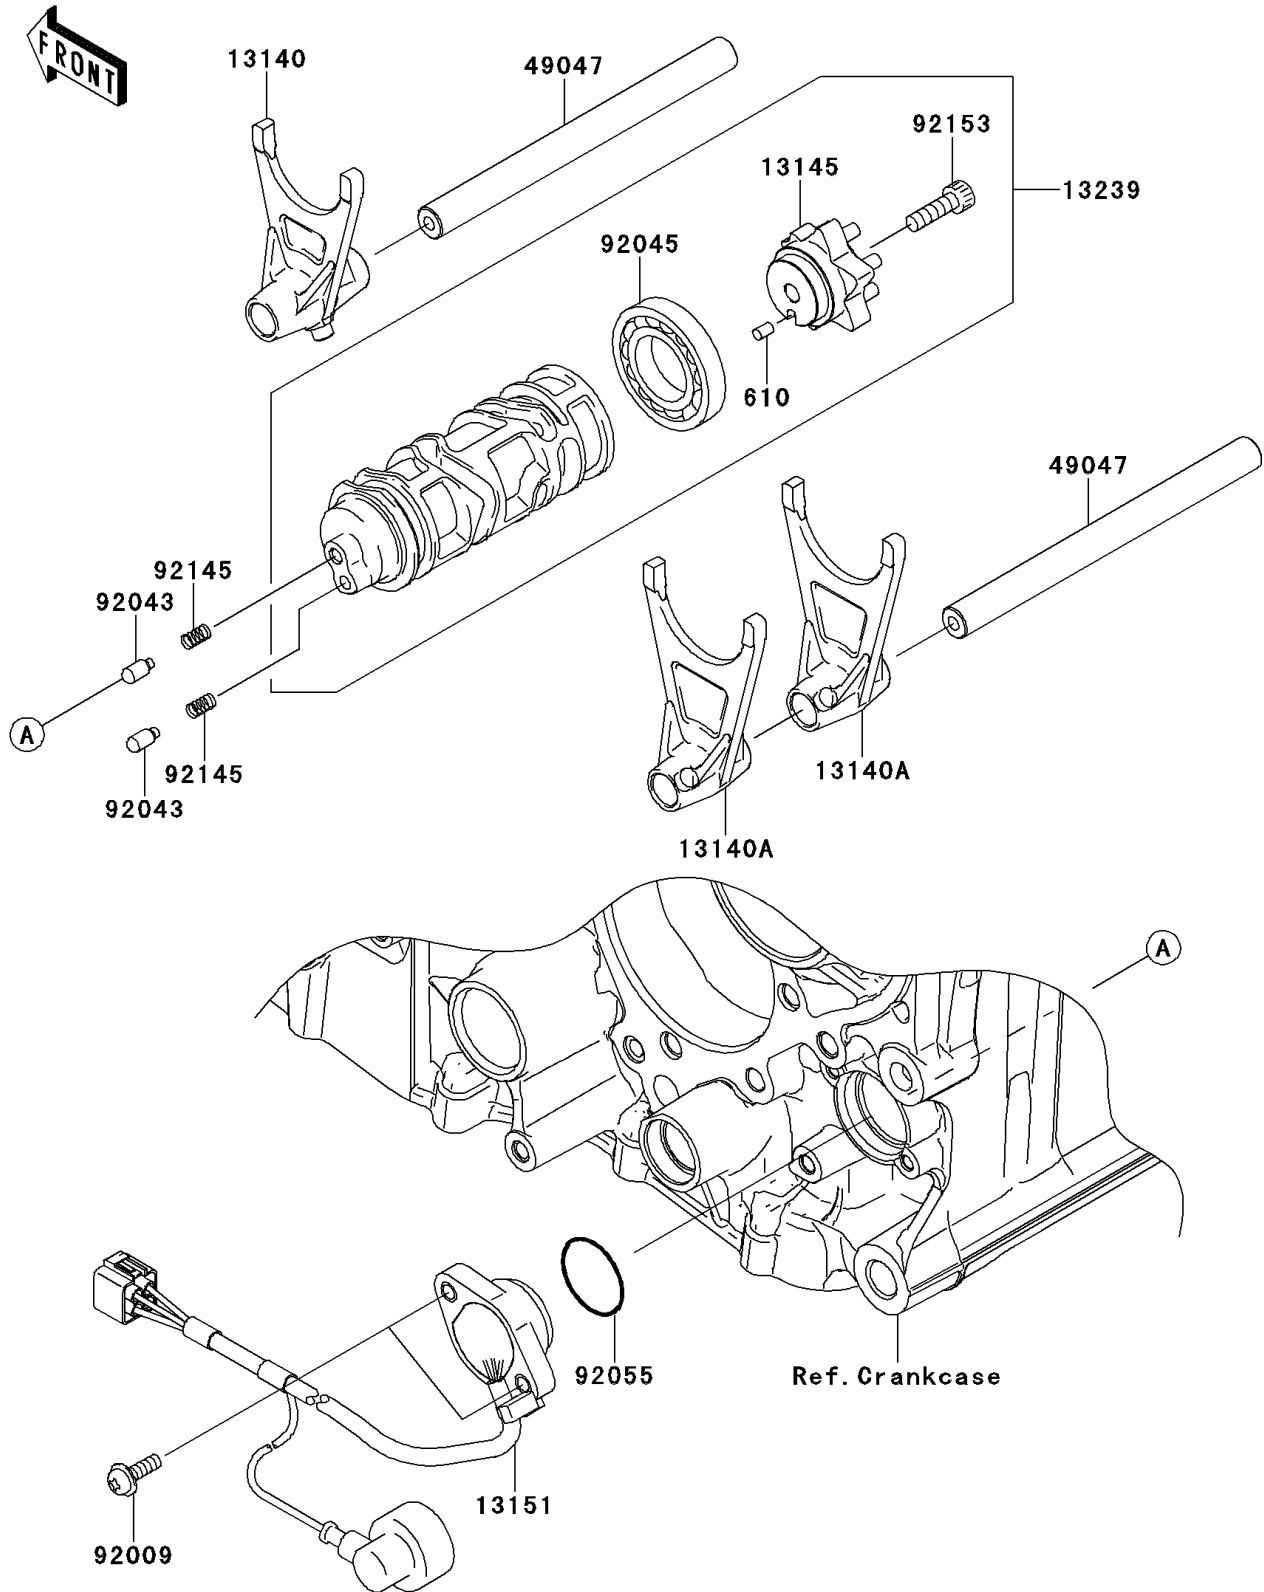

2013 NINJA® ZX™-14R

PARTS DIAGRAM

Gear Change Drum/Shift Fork(s)

E1362

2013 NINJA® ZX™-14R

PARTS LIST

Gear Change Drum/Shift Fork(s)

ITEM NAME	PART NUMBER	QUANTITY
-----------	-------------	----------
