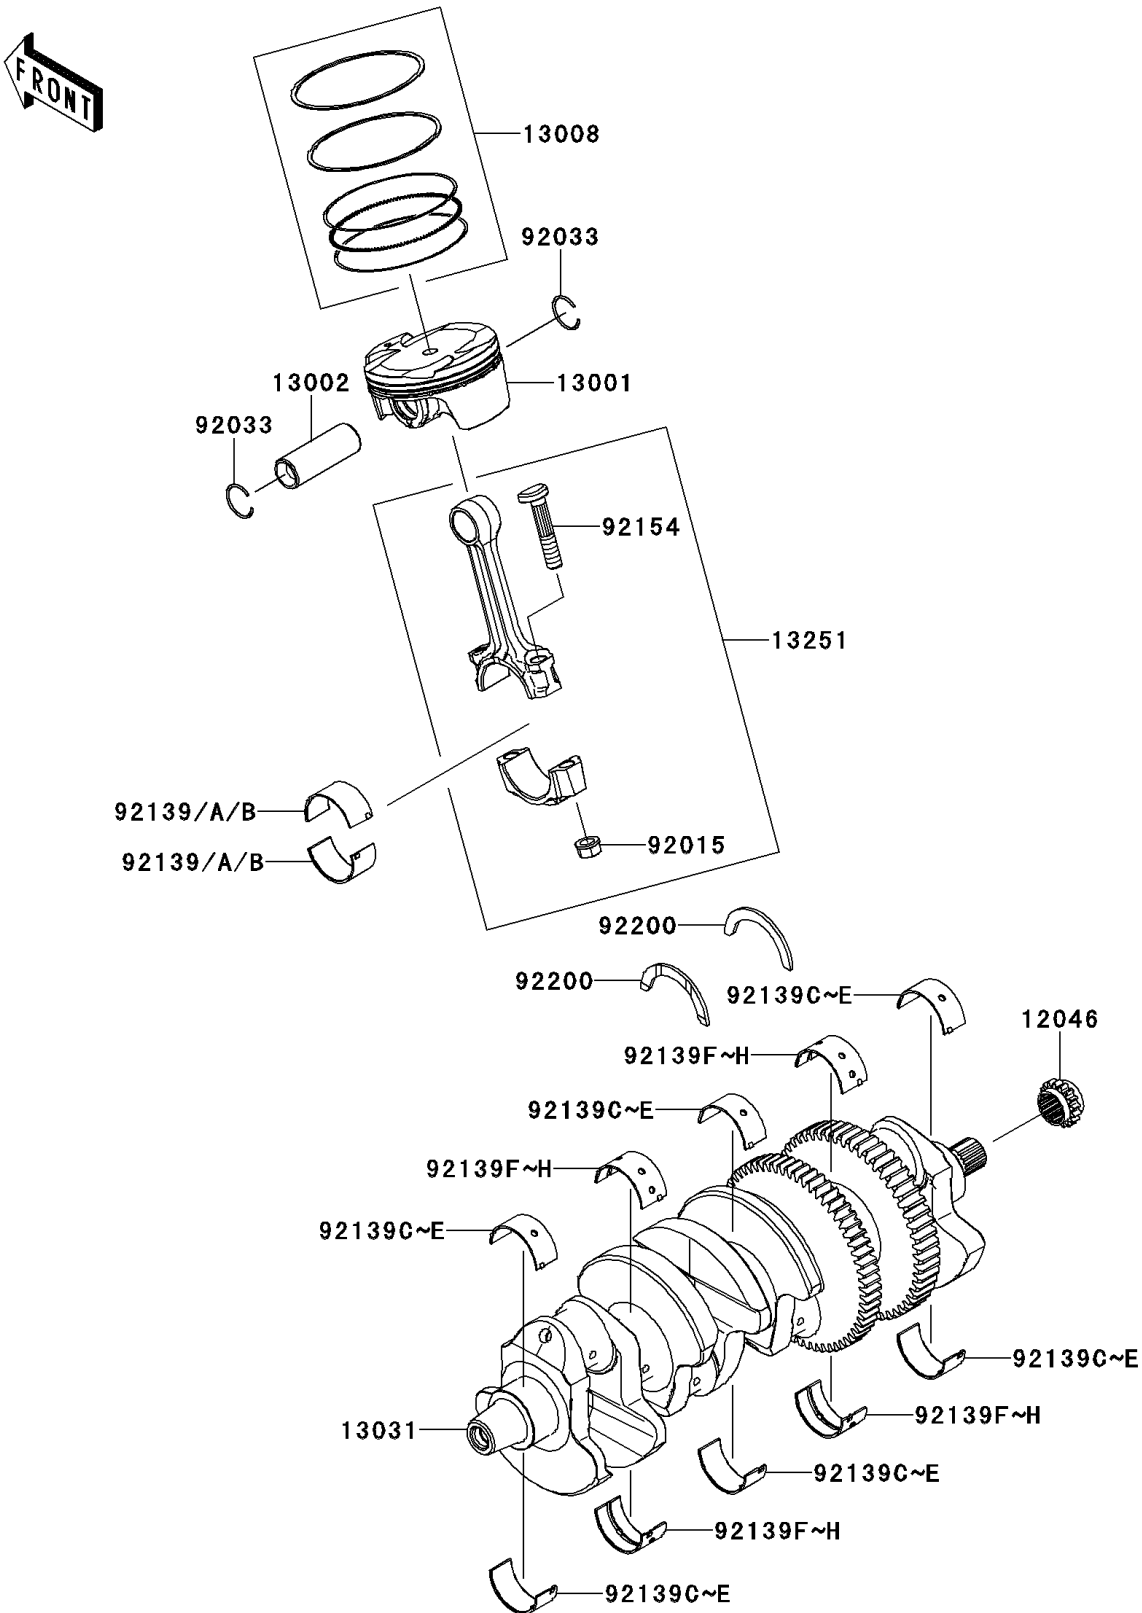

2012 NINJA® ZX™-14R

PARTS DIAGRAM Crankshaft/Piston(s)

E1320

2012 NINJA® ZX™-14R

PARTS LIST

Crankshaft/Piston(s)

ITEM NAME

PART NUMBER

QUANTITY
