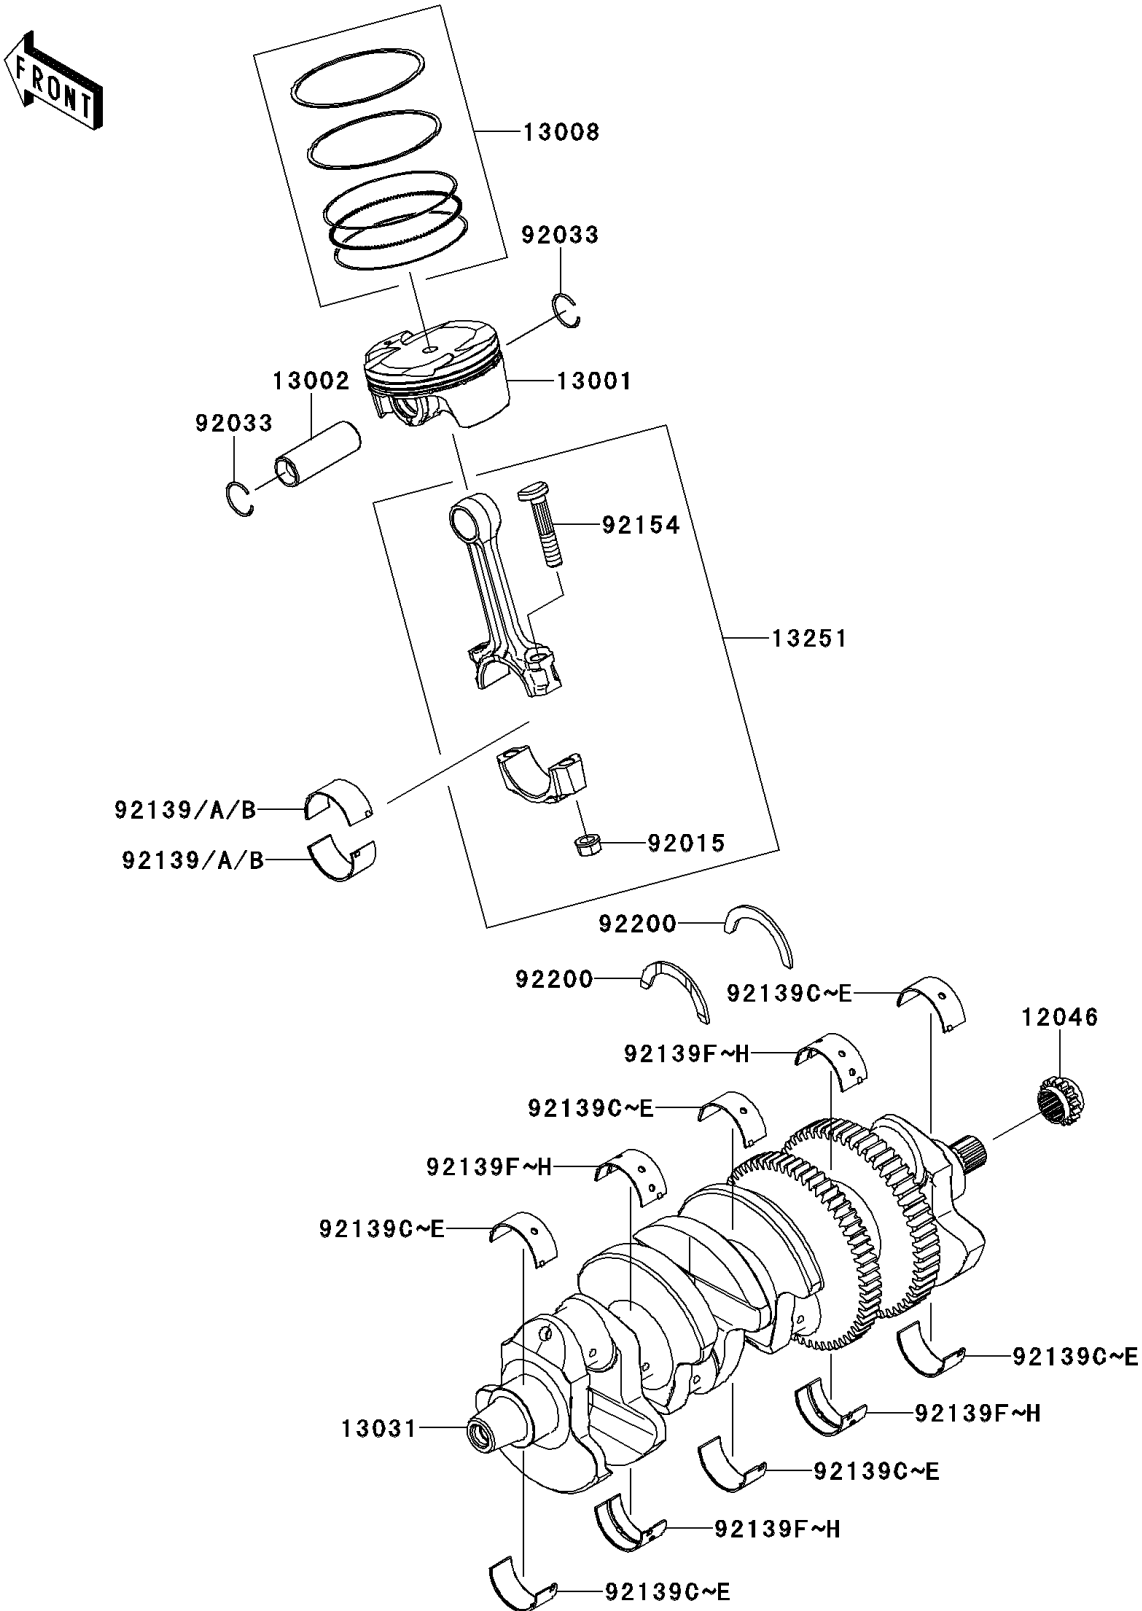

2013 NINJA® ZX™ -14R

PARTS DIAGRAM Crankshaft/Piston(s)

E1320

2013 NINJA® ZX™-14R

PARTS LIST

Crankshaft/Piston(s)

ITEM NAME

PART NUMBER

QUANTITY
