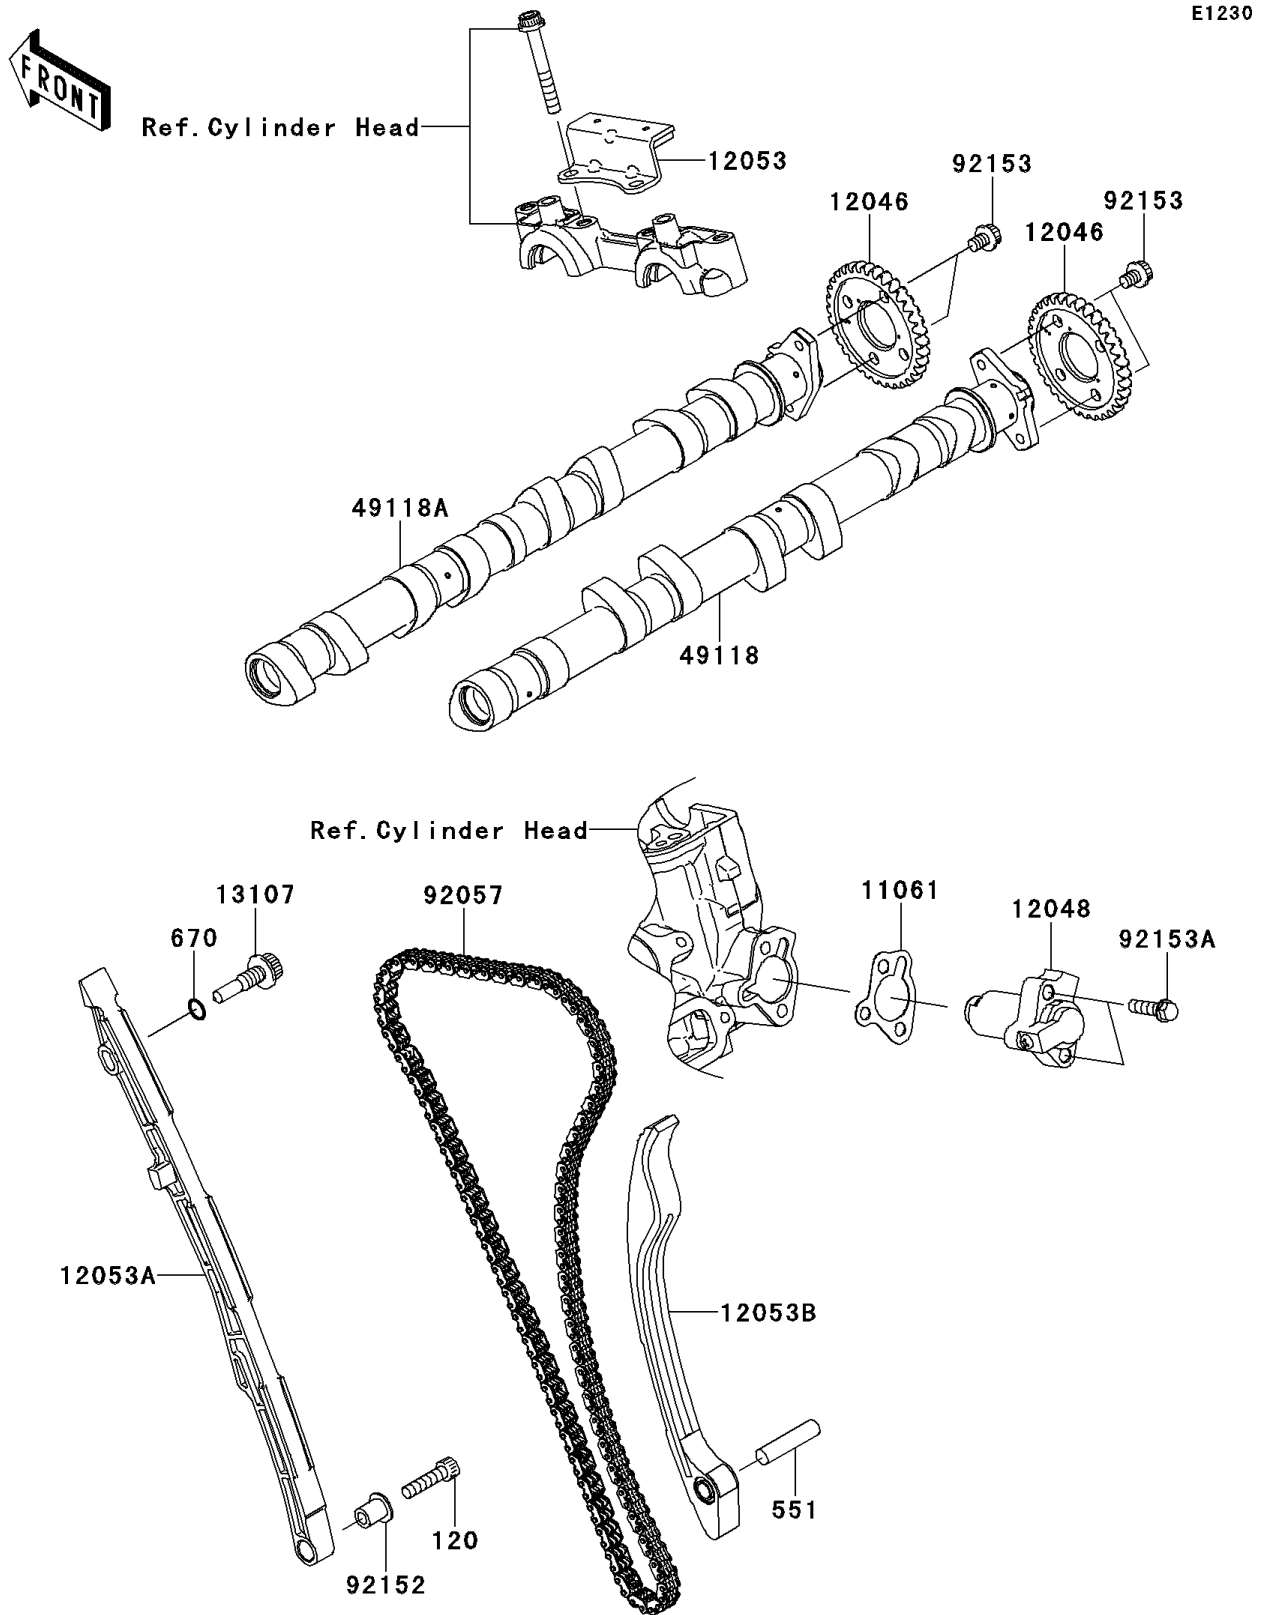

2012 NINJA® ZX™-14R

PARTS DIAGRAM

Camshaft(s)/Tensioner

2012 NINJA® ZX™-14R

PARTS LIST

Camshaft(s)/Tensioner

ITEM NAME

PART NUMBER

QUANTITY
