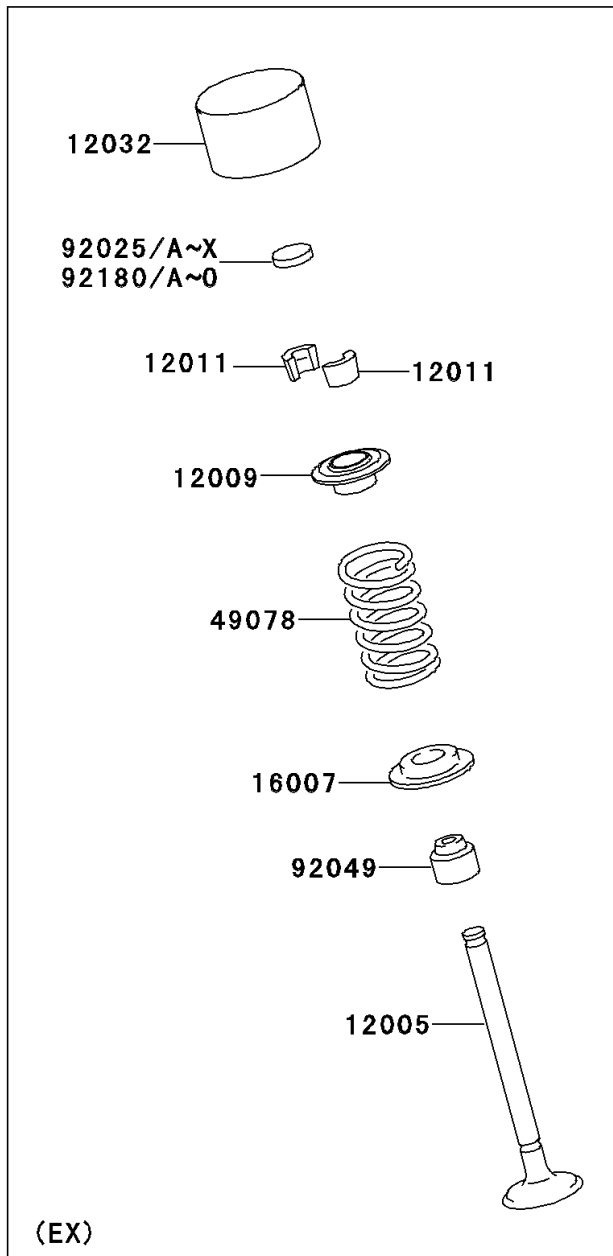

2013 NINJA[®] ZX[™]-14R

PARTS DIAGRAM

Valve(s)

E1210

2013 NINJA® ZX™-14R

PARTS LIST

Valve(s)

ITEM NAME

PART NUMBER

QUANTITY
