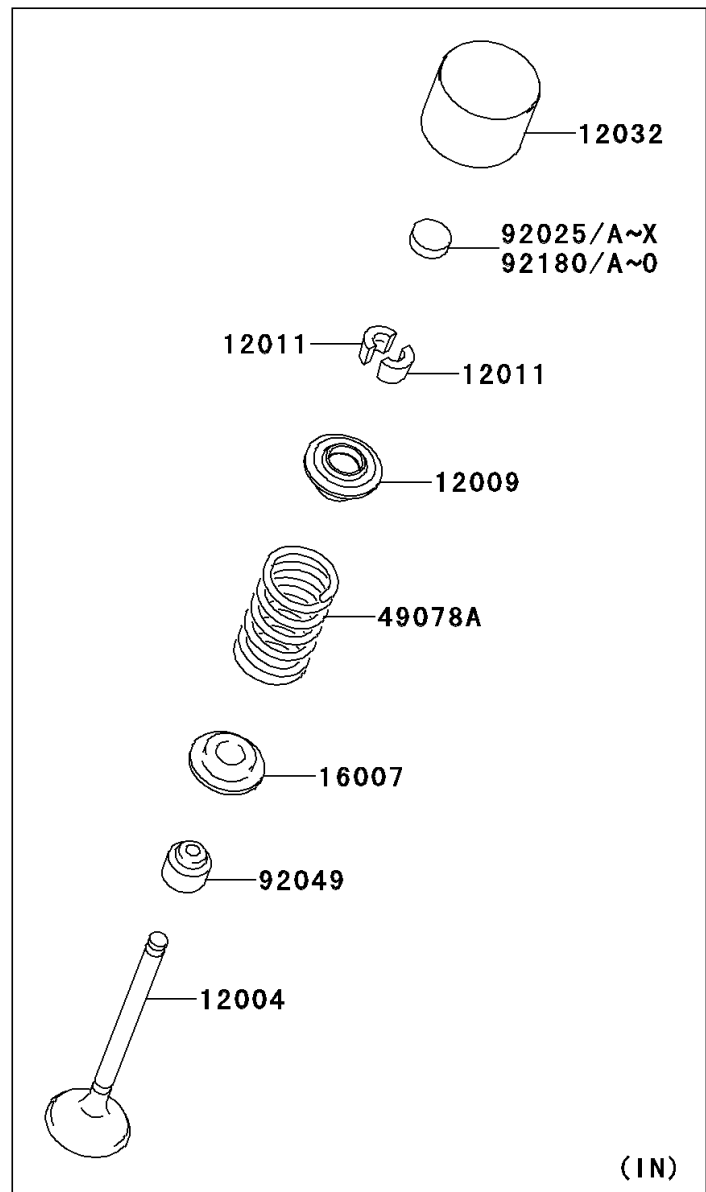

2013 NINJA[®] ZX[™]-14R

PARTS DIAGRAM

Valve(s)

E1210

2013 NINJA® ZX™-14R

PARTS LIST

Valve(s)

ITEM NAME

PART NUMBER

QUANTITY
